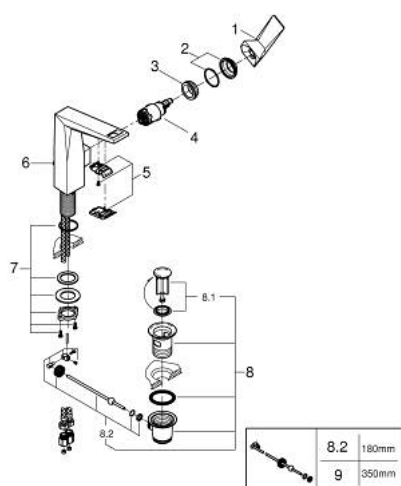

24 344 DC0 ALLURE BRILLIANT MONOCOMANDO DE LAVATÓRIO 1/2" TAMANHO L

DESCRIÇÃO DO PRODUTO

- Colour: supersteel
- Cartucho de discos cerâmicos GROHE SilkMove 28 mm
- Acabamento GROHE LongLife
- GROHE EcoJoy para menor consumo e jato perfeito
- Caudal máximo (a 3 bar): 5 l/min
- Sistema de montagem GROHE FastFixation
- Válvula automática 1 1/4"
- Ligações flexíveis

24 344 DC0 ALLURE BRILLIANT MONOCOMANDO DE LAVATÓRIO 1/2" TAMANHO L

PEÇAS DE REPOSIÇÃO , outubro 2021 – now

- 1: Manipulo e tampa (Spare part-nr. 46792DC0)
- 2: Calota (desde 1999) (Spare part-nr. 46581DC0)
- 3: casquilho roscado (Spare part-nr. 07419000)
- 4: Cartucho (Spare part-nr. 46963000)
- 5: Passagem de água (Spare part-nr. 46794DC0)
- 6: Vareta pop-up (Spare part-nr. 46787DC0)
- 7: Kit de fixação

(Spare part-nr. 48384000)

- 8: Válvula automática 1 1/4" (Spare part-nr. 28910DC0)
- 8.1: Tampa de válvula (Spare part-nr. 07182DC0)
- 8.2: vareta (Spare part-nr. 07052000)
- 9: vareta (Spare part-nr. 07341000)*