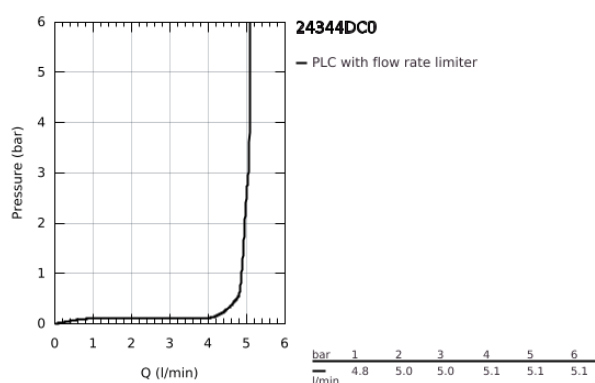

24 344 DC0 ALLURE BRILLIANT MONOCOMANDO DE LAVATÓRIO 1/2" TAMANHO L

DESCRIÇÃO DO PRODUTO

- Colour: supersteel
- Cartucho de discos cerâmicos GROHE SilkMove 28 mm
- Acabamento GROHE LongLife
- GROHE EcoJoy para menor consumo e jato perfeito
- Caudal máximo (a 3 bar): 5 l/min
- Sistema de montagem GROHE FastFixation
- Válvula automática 1 1/4"
- Ligações flexíveis

24 344 DC0 ALLURE BRILLIANT MONOCOMANDO DE LAVATÓRIO 1/2" TAMANHO L

PEÇAS DE REPOSIÇÃO , outubro 2021 – now

- 1: Manipulo e tampa (Spare part-nr. 46792DC0)
- 2: Calota (desde 1999) (Spare part-nr. 46581DC0)
- 3: casquilho roscado (Spare part-nr. 07419000)
- 4: Cartucho (Spare part-nr. 46963000)
- 5: Passagem de água (Spare part-nr. 46794DC0)
- 6: Vareta pop-up (Spare part-nr. 46787DC0)
- 7: Kit de fixação