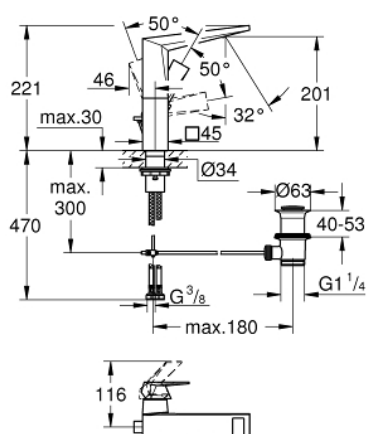

24 344 DC0 ALLURE BRILLIANT MONOCOMANDO DE LAVATÓRIO 1/2" TAMANHO L

DESCRIÇÃO DO PRODUTO

- Colour: supersteel
- Cartucho de discos cerâmicos GROHE SilkMove 28 mm
- Acabamento GROHE LongLife
- GROHE EcoJoy para menor consumo e jato perfeito
- Caudal máximo (a 3 bar): 5 l/min
- Sistema de montagem GROHE FastFixation
- Válvula automática 1 1/4"
- Ligações flexíveis

24 344 DC0 ALLURE BRILLIANT MONOCOMANDO DE LAVATÓRIO 1/2" TAMANHO L

PEÇAS DE REPOSIÇÃO , outubro 2021 – now

- 1: Manipulo e tampa (Spare part-nr. 46792DC0)
- 2: Calota (desde 1999) (Spare part-nr. 46581DC0)
- 3: casquilho roscado (Spare part-nr. 07419000)
- 4: Cartucho (Spare part-nr. 46963000)
- 5: Passagem de água (Spare part-nr. 46794DC0)
- 6: Vareta pop-up (Spare part-nr. 46787DC0)
- 7: Kit de fixação

(Spare part-nr. 48384000)

- 8: Válvula automática 1 1/4" (Spare part-nr. 28910DC0)
- 8.1: Tampa de válvula (Spare part-nr. 07182DC0)
- 8.2: vareta (Spare part-nr. 07052000)
- 9: vareta (Spare part-nr. 07341000)*