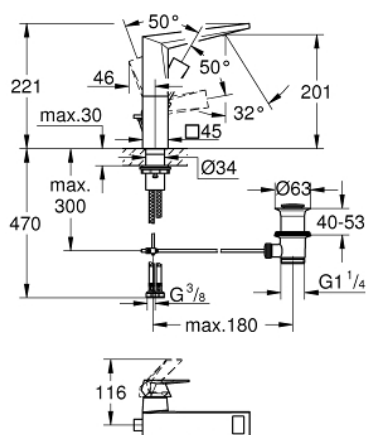

24 344 AL0 ALLURE BRILLIANT MONOCOMANDO DE LAVATÓRIO 1/2" TAMANHO L

DESCRIÇÃO DO PRODUTO

- Colour: brushed hard graphite
- Cartucho de discos cerâmicos GROHE SilkMove 28 mm
- Acabamento GROHE LongLife
- GROHE EcoJoy para menor consumo e jato perfeito
- Caudal máximo (a 3 bar): 5 l/min
- Sistema de montagem GROHE FastFixation
- Válvula automática 1 1/4"
- Ligações flexíveis

24 344 AL0 ALLURE BRILLIANT MONOCOMANDO DE LAVATÓRIO 1/2" TAMANHO L

PEÇAS DE REPOSIÇÃO , outubro 2021 – now

- 1: Manípulo e tampa (Spare part-nr. 46792AL0)
- 2: Calota (desde 1999) (Spare part-nr. 46581AL0)
- 3: casquilho roscado (Spare part-nr. 07419000)
- 4: Cartucho (Spare part-nr. 46963000)
- 5: Passagem de água (Spare part-nr. 46794AL0)
- 6: Vareta pop-up (Spare part-nr. 46787AL0)
- 7: Kit de fixação

(Spare part-nr. 48384000)

- 8: Válvula automática 1 1/4" (Spare part-nr. 28910AL0)
- 8.1: Tampa de válvula (Spare part-nr. 07182AL0)
- 8.2: vareta (Spare part-nr. 07052000)
- 9: vareta (Spare part-nr. 07341000)*