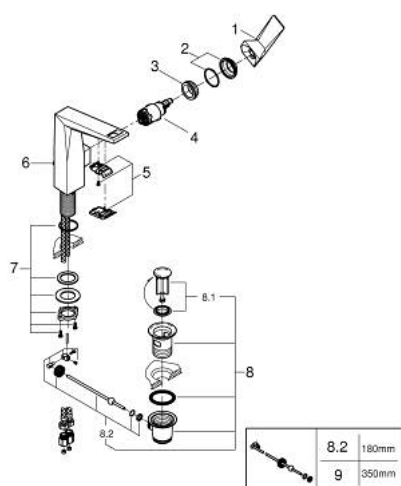

24 344 AL0 ALLURE BRILLIANT MONOCOMANDO DE LAVATÓRIO 1/2" TAMANHO L

DESCRIÇÃO DO PRODUTO

- Colour: brushed hard graphite
- Cartucho de discos cerâmicos GROHE SilkMove 28 mm
- Acabamento GROHE LongLife
- GROHE EcoJoy para menor consumo e jato perfeito
- Caudal máximo (a 3 bar): 5 l/min
- Sistema de montagem GROHE FastFixation
- Válvula automática 1 1/4"
- Ligações flexíveis

24 344 AL0 ALLURE BRILLIANT MONOCOMANDO DE LAVATÓRIO 1/2" TAMANHO L

PEÇAS DE REPOSIÇÃO , outubro 2021 – now

- 1: Manípulo e tampa (Spare part-nr. 46792AL0)
- 2: Calota (desde 1999) (Spare part-nr. 46581AL0)
- 3: casquilho roscado (Spare part-nr. 07419000)
- 4: Cartucho (Spare part-nr. 46963000)
- 5: Passagem de água (Spare part-nr. 46794AL0)
- 6: Vareta pop-up (Spare part-nr. 46787AL0)
- 7: Kit de fixação

(Spare part-nr. 48384000)

- 8: Válvula automática 1 1/4" (Spare part-nr. 28910AL0)
- 8.1: Tampa de válvula (Spare part-nr. 07182AL0)
- 8.2: vareta (Spare part-nr. 07052000)
- 9: vareta (Spare part-nr. 07341000)*