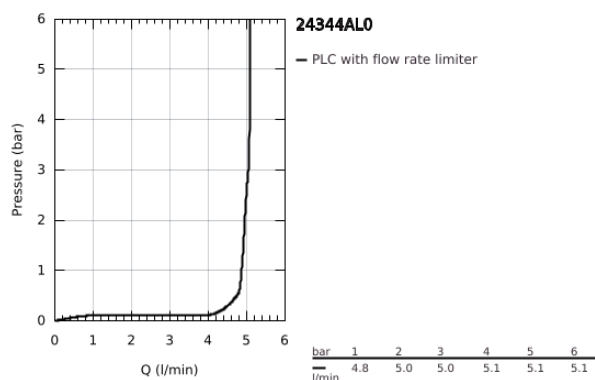

24 344 AL0 ALLURE BRILLIANT MONOCOMANDO DE LAVATÓRIO 1/2" TAMANHO L

DESCRIÇÃO DO PRODUTO

- Colour: brushed hard graphite
- Cartucho de discos cerâmicos GROHE SilkMove 28 mm
- Acabamento GROHE LongLife
- GROHE EcoJoy para menor consumo e jato perfeito
- Caudal máximo (a 3 bar): 5 l/min
- Sistema de montagem GROHE FastFixation
- Válvula automática 1 1/4"
- Ligações flexíveis

24 344 AL0 ALLURE BRILLIANT MONOCOMANDO DE LAVATÓRIO 1/2" TAMANHO L

PEÇAS DE REPOSIÇÃO , outubro 2021 – now

- 1: Manípulo e tampa (Spare part-nr. 46792AL0)
- 2: Calota (desde 1999) (Spare part-nr. 46581AL0)
- 3: casquilho roscado (Spare part-nr. 07419000)
- 4: Cartucho (Spare part-nr. 46963000)
- 5: Passagem de água (Spare part-nr. 46794AL0)
- 6: Vareta pop-up (Spare part-nr. 46787AL0)
- 7: Kit de fixação