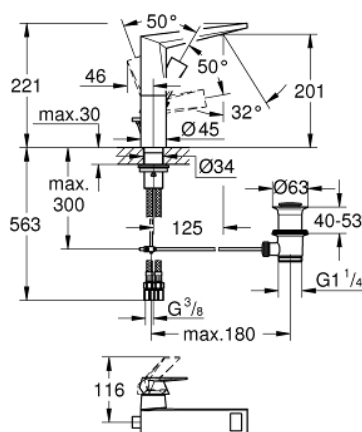

24 344 000 ALLURE BRILLIANT MONOCOMANDO DE LAVATÓRIO 1/2" TAMANHO L

DESCRIÇÃO DO PRODUTO

- Colour: cromado
- Cartucho de discos cerâmicos GROHE SilkMove 28 mm
- GROHE EcoJoy para menor consumo e jato perfeito
- Caudal máximo (a 3 bar): 5 l/min
- Sistema de montagem GROHE FastFixation
- Válvula automática 1 1/4"
- Ligações flexíveis

24 344 000 ALLURE BRILLIANT MONOCOMANDO DE LAVATÓRIO 1/2" TAMANHO L

PEÇAS DE REPOSIÇÃO , outubro 2021 – now

- 1: Manipulo e tampa (Spare part-nr. 46792000)
- 2: Calota (desde 1999) (Spare part-nr. 46581000)
- 3: casquilho roscado (Spare part-nr. 07419000)
- 4: Cartucho (Spare part-nr. 46963000)
- 5: Passagem de água (Spare part-nr. 46794000)
- 6: Vareta pop-up (Spare part-nr. 46787000)
- 7: Kit de fixação

(Spare part-nr. 48384000)

- 8: Válvula automática 1 1/4" (Spare part-nr. 28910000)
- 8.1: Tampa de válvula (Spare part-nr. 07182000)
- 8.2: vareta (Spare part-nr. 07052000)
- 9: vareta (Spare part-nr. 07341000)*