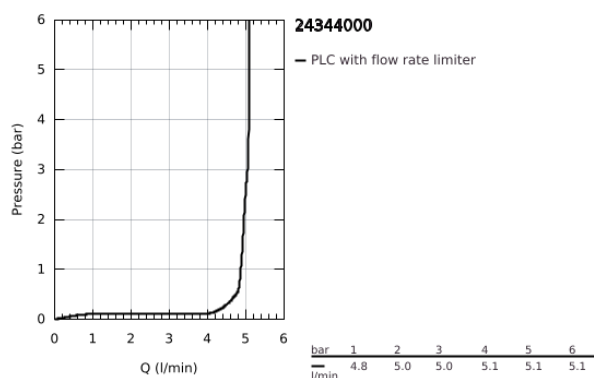

24 344 000 ALLURE BRILLIANT MONOCOMANDO DE LAVATÓRIO 1/2" TAMANHO L

DESCRIÇÃO DO PRODUTO

- Colour: cromado
- Cartucho de discos cerâmicos GROHE SilkMove 28 mm
- GROHE EcoJoy para menor consumo e jato perfeito
- Caudal máximo (a 3 bar): 5 l/min
- Sistema de montagem GROHE FastFixation
- Válvula automática 1 1/4"
- Ligações flexíveis

24 344 000 ALLURE BRILLIANT MONOCOMANDO DE LAVATÓRIO 1/2" TAMANHO L

PEÇAS DE REPOSIÇÃO , outubro 2021 – now

- 1: Manipulo e tampa (Spare part-nr. 46792000)
- 2: Calota (desde 1999) (Spare part-nr. 46581000)
- 3: casquilho roscado (Spare part-nr. 07419000)
- 4: Cartucho (Spare part-nr. 46963000)
- 5: Passagem de água (Spare part-nr. 46794000)
- 6: Vareta pop-up (Spare part-nr. 46787000)
- 7: Kit de fixação