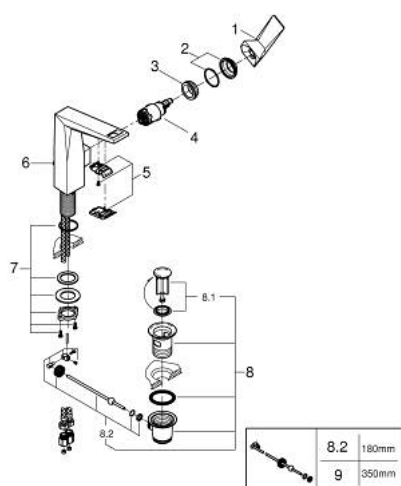

24 344 000 ALLURE BRILLIANT MONOCOMANDO DE LAVATÓRIO 1/2" TAMANHO L

DESCRIÇÃO DO PRODUTO

- Colour: cromado
- Cartucho de discos cerâmicos GROHE SilkMove 28 mm
- GROHE EcoJoy para menor consumo e jato perfeito
- Caudal máximo (a 3 bar): 5 l/min
- Sistema de montagem GROHE FastFixation
- Válvula automática 1 1/4"
- Ligações flexíveis

24 344 000 ALLURE BRILLIANT MONOCOMANDO DE LAVATÓRIO 1/2" TAMANHO L

PEÇAS DE REPOSIÇÃO , outubro 2021 – now

- 1: Manipulo e tampa (Spare part-nr. 46792000)
- 2: Calota (desde 1999) (Spare part-nr. 46581000)
- 3: casquilho roscado (Spare part-nr. 07419000)
- 4: Cartucho (Spare part-nr. 46963000)
- 5: Passagem de água (Spare part-nr. 46794000)
- 6: Vareta pop-up (Spare part-nr. 46787000)
- 7: Kit de fixação

(Spare part-nr. 48384000)

- 8: Válvula automática 1 1/4" (Spare part-nr. 28910000)
- 8.1: Tampa de válvula (Spare part-nr. 07182000)
- 8.2: vareta (Spare part-nr. 07052000)
- 9: vareta (Spare part-nr. 07341000)*