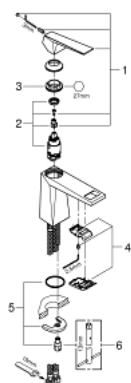

24 342 AL0 ALLURE BRILLIANT MONOCOMANDO DE LAVATÓRIO 1/2" TAMANHO M

DESCRIÇÃO DO PRODUTO

- Colour: brushed hard graphite
 - Cartucho de discos cerâmicos GROHE SilkMove 28 mm
 - Limitador de temperatura
 - Acabamento GROHE LongLife
 - GROHE EcoJoy para menor consumo e jato perfeito
 - Caudal máximo (a 3 bar): 5 l/min
 - Sistema de montagem GROHE FastFixation
 - Bica com mousseur integrado
-
- Corpo liso
-
- Ligações flexíveis

24 342 AL0 ALLURE BRILLIANT MONOCOMANDO DE LAVATÓRIO 1/2" TAMANHO M

PEÇAS DE REPOSIÇÃO , outubro 2021 – now

- 1: Manípulo e tampa (Spare part-nr. 46793AL0)
 - 2: Cartucho (Spare part-nr. 46580000)
 - 3: casquilho roscado (Spare part-nr. 46715000)
 - 4: Passagem de água (Spare part-nr. 46794AL0)
 - 5: união roscada (Spare part-nr. 46249000)
 - 6: Chave de tubo longa (Spare part-nr. 19017000)*
- * Acessórios Opcionais