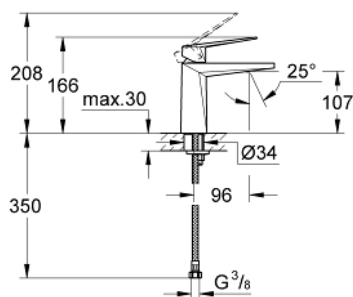

24 342 AL0 ALLURE BRILLIANT MONOCOMANDO DE LAVATÓRIO 1/2" TAMANHO M

DESCRIÇÃO DO PRODUTO

- Colour: brushed hard graphite
 - Cartucho de discos cerâmicos GROHE SilkMove 28 mm
 - Limitador de temperatura
 - Acabamento GROHE LongLife
 - GROHE EcoJoy para menor consumo e jato perfeito
 - Caudal máximo (a 3 bar): 5 l/min
 - Sistema de montagem GROHE FastFixation
 - Bica com mousseur integrado
-
- Corpo liso
-
- Ligações flexíveis

24 342 AL0 ALLURE BRILLIANT MONOCOMANDO DE LAVATÓRIO 1/2" TAMANHO M

PEÇAS DE REPOSIÇÃO , outubro 2021 – now

- 1: Manípulo e tampa (Spare part-nr. 46793AL0)
 - 2: Cartucho (Spare part-nr. 46580000)
 - 3: casquilho roscado (Spare part-nr. 46715000)
 - 4: Passagem de água (Spare part-nr. 46794AL0)
 - 5: união roscada (Spare part-nr. 46249000)
 - 6: Chave de tubo longa (Spare part-nr. 19017000)*
- * Acessórios Opcionais