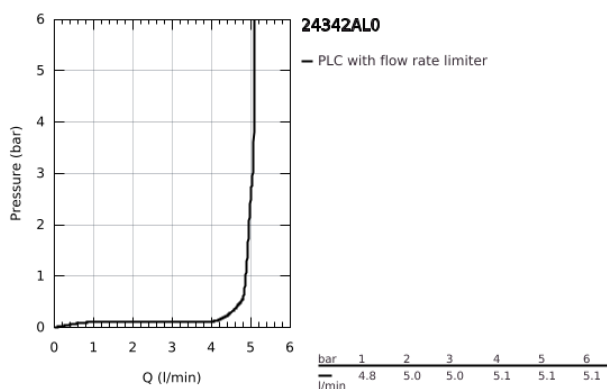

24 342 AL0 ALLURE BRILLIANT MONOCOMANDO DE LAVATÓRIO 1/2" TAMANHO M

DESCRIÇÃO DO PRODUTO

- Colour: brushed hard graphite
 - Cartucho de discos cerâmicos GROHE SilkMove 28 mm
 - Limitador de temperatura
 - Acabamento GROHE LongLife
 - GROHE EcoJoy para menor consumo e jato perfeito
 - Caudal máximo (a 3 bar): 5 l/min
 - Sistema de montagem GROHE FastFixation
 - Bica com mousseur integrado
-
- Corpo liso
-
- Ligações flexíveis

24 342 AL0 ALLURE BRILLIANT MONOCOMANDO DE LAVATÓRIO 1/2" TAMANHO M

PEÇAS DE REPOSIÇÃO , outubro 2021 – now

- 1: Manípulo e tampa (Spare part-nr. 46793AL0)
 - 2: Cartucho (Spare part-nr. 46580000)
 - 3: casquilho roscado (Spare part-nr. 46715000)
 - 4: Passagem de água (Spare part-nr. 46794AL0)
 - 5: união roscada (Spare part-nr. 46249000)
 - 6: Chave de tubo longa (Spare part-nr. 19017000)*
- * Acessórios Opcionais