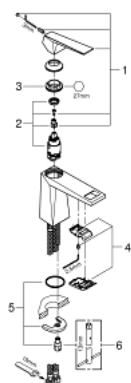

24 342 000 ALLURE BRILLIANT MONOCOMANDO DE LAVATÓRIO 1/2" TAMANHO M

DESCRIÇÃO DO PRODUTO

- Colour: cromado
- Cartucho de discos cerâmicos GROHE SilkMove 28 mm
- Limitador de temperatura
- Acabamento GROHE LongLife
- GROHE EcoJoy para menor consumo e jato perfeito
- Caudal máximo (a 3 bar): 5 l/min
- Sistema de montagem GROHE FastFixation
- Bica com mousseur integrado
- Corpo liso
- Ligações flexíveis

24 342 000 **ALLURE BRILLIANT MONOCOMANDO DE LAVATÓRIO 1/2"**
TAMANHO M

PEÇAS DE REPOSIÇÃO , outubro 2021 – now

1: Manípulo e tampa (Spare part-nr. 46793000)

2: Cartucho (Spare part-nr. 46580000)

3: casquilho roscado (Spare part-nr. 46715000)

4: Passagem de água (Spare part-nr. 46794000)

5: união roscada (Spare part-nr. 46249000)

6: Chave de tubo longa (Spare part-nr. 19017000)*

* Acessórios Opcionais