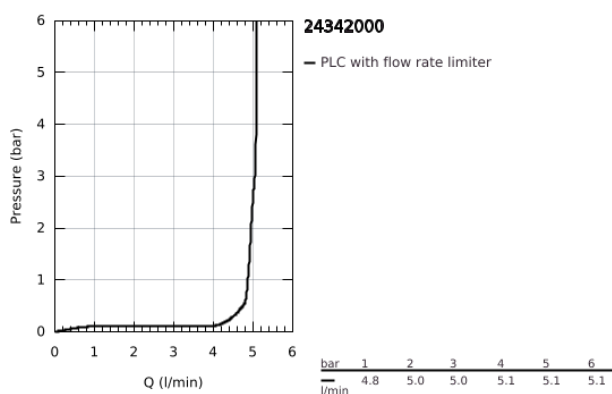

24 342 000 ALLURE BRILLIANT MONOCOMANDO DE LAVATÓRIO 1/2" TAMANHO M

DESCRIÇÃO DO PRODUTO

- Colour: cromado
- Cartucho de discos cerâmicos GROHE SilkMove 28 mm
- Limitador de temperatura
- Acabamento GROHE LongLife
- GROHE EcoJoy para menor consumo e jato perfeito
- Caudal máximo (a 3 bar): 5 l/min
- Sistema de montagem GROHE FastFixation
- Bica com mousseur integrado
- Corpo liso
- Ligações flexíveis

24 342 000 **ALLURE BRILLIANT MONOCOMANDO DE LAVATÓRIO 1/2"**
TAMANHO M

PEÇAS DE REPOSIÇÃO , outubro 2021 – now

1: Manípulo e tampa (Spare part-nr. 46793000)

2: Cartucho (Spare part-nr. 46580000)

3: casquilho roscado (Spare part-nr. 46715000)