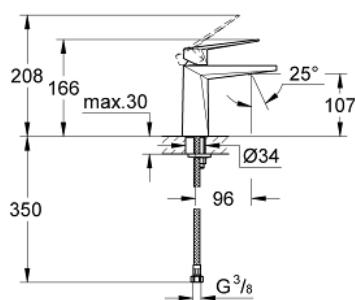

24 342 000 ALLURE BRILLIANT MONOCOMANDO DE LAVATÓRIO 1/2" TAMANHO M

DESCRIÇÃO DO PRODUTO

- Colour: cromado
- Cartucho de discos cerâmicos GROHE SilkMove 28 mm
- Limitador de temperatura
- Acabamento GROHE LongLife
- GROHE EcoJoy para menor consumo e jato perfeito
- Caudal máximo (a 3 bar): 5 l/min
- Sistema de montagem GROHE FastFixation
- Bica com mousseur integrado
- Corpo liso
- Ligações flexíveis

24 342 000 **ALLURE BRILLIANT MONOCOMANDO DE LAVATÓRIO 1/2"**
TAMANHO M

PEÇAS DE REPOSIÇÃO , outubro 2021 – now

1: Manípulo e tampa (Spare part-nr. 46793000)

2: Cartucho (Spare part-nr. 46580000)

3: casquilho roscado (Spare part-nr. 46715000)

4: Passagem de água (Spare part-nr. 46794000)

5: união roscada (Spare part-nr. 46249000)

6: Chave de tubo longa (Spare part-nr. 19017000)*

* Acessórios Opcionais