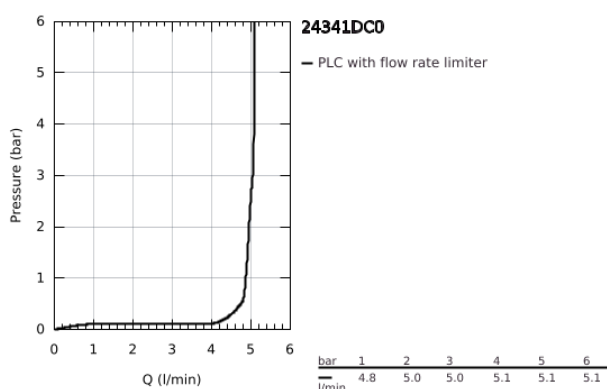

24 341 DC0 ALLURE BRILLIANT MONOCOMANDO DE LAVATÓRIO 1/2" TAMANHO M

DESCRIÇÃO DO PRODUTO

- Colour: supersteel
- Cartucho de discos cerâmicos GROHE SilkMove 28 mm
- Limitador de temperatura
- Acabamento GROHE LongLife
- Sistema de montagem GROHE FastFixation
- GROHE EcoJoy para menor consumo e jato perfeito
- Caudal máximo (a 3 bar): 5 l/min
- Bica com mousseur integrado
- Válvula automática 1 1/4"
- Ligações flexíveis
- Pressão dinâmica entre 1 e 5 bar

24 341 DC0 ALLURE BRILLIANT MONOCOMANDO DE LAVATÓRIO 1/2" TAMANHO M

PEÇAS DE REPOSIÇÃO , outubro 2021 – now

- 1: Manipulo e tampa (Spare part-nr. 46793DC0)
 - 2: casquilho roscado (Spare part-nr. 46715000)
 - 3: Cartucho (Spare part-nr. 46580000)
 - 4: Passagem de água (Spare part-nr. 46794DC0)
 - 5: Vareta pop-up (Spare part-nr. 46787DC0)
 - 6: união roscada (Spare part-nr. 46249000)
 - 7: Válvula automática 1 1/4" (Spare part-nr. 28910DC0)
 - 7.1: Tampa de válvula (Spare part-nr. 07182DC0)
 - 7.2: vareta (Spare part-nr. 07052000)
 - 8: Chave de tubo longa (Spare part-nr. 19017000)*
 - 9: vareta (Spare part-nr. 07341000)*
- * Acessórios Opcionais