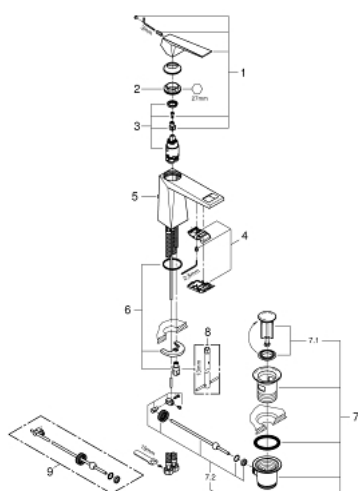

24 341 DC0 ALLURE BRILLIANT MONOCOMANDO DE LAVATÓRIO 1/2" TAMANHO M

DESCRIÇÃO DO PRODUTO

- Colour: supersteel
- Cartucho de discos cerâmicos GROHE SilkMove 28 mm
- Limitador de temperatura
- Acabamento GROHE LongLife
- Sistema de montagem GROHE FastFixation
- GROHE EcoJoy para menor consumo e jato perfeito
- Caudal máximo (a 3 bar): 5 l/min
- Bica com mousseur integrado
- Válvula automática 1 1/4"
- Ligações flexíveis
- Pressão dinâmica entre 1 e 5 bar

24 341 DC0 ALLURE BRILLIANT MONOCOMANDO DE LAVATÓRIO 1/2" TAMANHO M

PEÇAS DE REPOSIÇÃO , outubro 2021 – now

- 1: Manipulo e tampa (Spare part-nr. 46793DC0)
 - 2: casquilho roscado (Spare part-nr. 46715000)
 - 3: Cartucho (Spare part-nr. 46580000)
 - 4: Passagem de água (Spare part-nr. 46794DC0)
 - 5: Vareta pop-up (Spare part-nr. 46787DC0)
 - 6: união roscada (Spare part-nr. 46249000)
 - 7: Válvula automática 1 1/4" (Spare part-nr. 28910DC0)
 - 7.1: Tampa de válvula (Spare part-nr. 07182DC0)
 - 7.2: vareta (Spare part-nr. 07052000)
 - 8: Chave de tubo longa (Spare part-nr. 19017000)*
 - 9: vareta (Spare part-nr. 07341000)*
- * Acessórios Opcionais