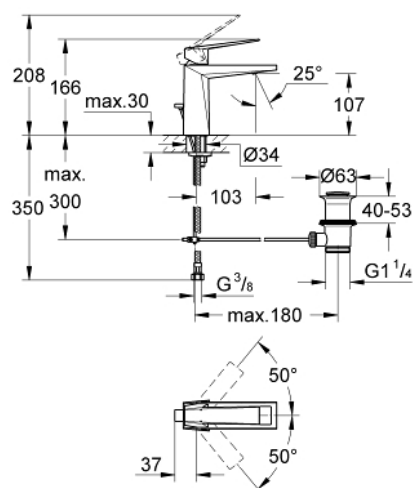

24 341 DC0 ALLURE BRILLIANT MONOCOMANDO DE LAVATÓRIO 1/2" TAMANHO M

DESCRIÇÃO DO PRODUTO

- Colour: supersteel
- Cartucho de discos cerâmicos GROHE SilkMove 28 mm
- Limitador de temperatura
- Acabamento GROHE LongLife
- Sistema de montagem GROHE FastFixation
- GROHE EcoJoy para menor consumo e jato perfeito
- Caudal máximo (a 3 bar): 5 l/min
- Bica com mousseur integrado
- Válvula automática 1 1/4"
- Ligações flexíveis
- Pressão dinâmica entre 1 e 5 bar

24 341 DC0 ALLURE BRILLIANT MONOCOMANDO DE LAVATÓRIO 1/2" TAMANHO M

PEÇAS DE REPOSIÇÃO , outubro 2021 – now

- 1: Manipulo e tampa (Spare part-nr. 46793DC0)
 - 2: casquilho roscado (Spare part-nr. 46715000)
 - 3: Cartucho (Spare part-nr. 46580000)
 - 4: Passagem de água (Spare part-nr. 46794DC0)
 - 5: Vareta pop-up (Spare part-nr. 46787DC0)
 - 6: união roscada (Spare part-nr. 46249000)
 - 7: Válvula automática 1 1/4" (Spare part-nr. 28910DC0)
 - 7.1: Tampa de válvula (Spare part-nr. 07182DC0)
 - 7.2: vareta (Spare part-nr. 07052000)
 - 8: Chave de tubo longa (Spare part-nr. 19017000)*
 - 9: vareta (Spare part-nr. 07341000)*
- * Acessórios Opcionais