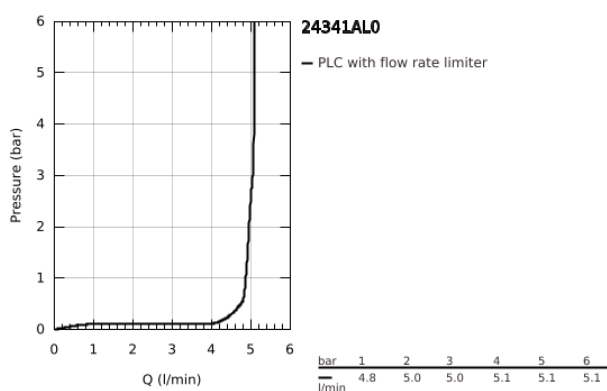

24 341 AL0 ALLURE BRILLIANT MONOCOMANDO DE LAVATÓRIO 1/2" TAMANHO M

DESCRIÇÃO DO PRODUTO

- Colour: brushed hard graphite
- Cartucho de discos cerâmicos GROHE SilkMove 28 mm
- Limitador de temperatura
- Acabamento GROHE LongLife
- Sistema de montagem GROHE FastFixation
- GROHE EcoJoy para menor consumo e jato perfeito
- Caudal máximo (a 3 bar): 5 l/min
- Bica com mousseur integrado
- Válvula automática 1 1/4"
- Ligações flexíveis
- Pressão dinâmica entre 1 e 5 bar

24 341 AL0 ALLURE BRILLIANT MONOCOMANDO DE LAVATÓRIO 1/2" TAMANHO M

PEÇAS DE REPOSIÇÃO , outubro 2021 – now

- 1: Manipulo e tampa (Spare part-nr. 46793AL0)
- 2: casquilho roscado (Spare part-nr. 46715000)
- 3: Cartucho (Spare part-nr. 46580000)
- 4: Passagem de água (Spare part-nr. 46794AL0)
- 5: Vareta pop-up (Spare part-nr. 46787AL0)
- 6: união roscada (Spare part-nr. 46249000)
- 7: Válvula automática 1 1/4" (Spare part-nr. 28910AL0)
- 7.1: Tampa de válvula (Spare part-nr. 07182AL0)
- 7.2: vareta (Spare part-nr. 07052000)
- 8: Chave de tubo longa (Spare part-nr. 19017000)*
- 9: vareta (Spare part-nr. 07341000)*