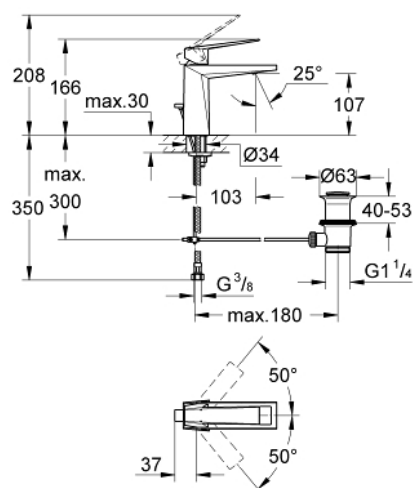

24 341 AL0 ALLURE BRILLIANT MONOCOMANDO DE LAVATÓRIO 1/2" TAMANHO M

DESCRIÇÃO DO PRODUTO

- Colour: brushed hard graphite
- Cartucho de discos cerâmicos GROHE SilkMove 28 mm
- Limitador de temperatura
- Acabamento GROHE LongLife
- Sistema de montagem GROHE FastFixation
- GROHE EcoJoy para menor consumo e jato perfeito
- Caudal máximo (a 3 bar): 5 l/min
- Bica com mousseur integrado
- Válvula automática 1 1/4"
- Ligações flexíveis
- Pressão dinâmica entre 1 e 5 bar

24 341 AL0 ALLURE BRILLIANT MONOCOMANDO DE LAVATÓRIO 1/2" TAMANHO M

PEÇAS DE REPOSIÇÃO , outubro 2021 – now

- 1: Manipulo e tampa (Spare part-nr. 46793AL0)
- 2: casquilho roscado (Spare part-nr. 46715000)
- 3: Cartucho (Spare part-nr. 46580000)
- 4: Passagem de água (Spare part-nr. 46794AL0)
- 5: Vareta pop-up (Spare part-nr. 46787AL0)
- 6: união roscada (Spare part-nr. 46249000)
- 7: Válvula automática 1 1/4" (Spare part-nr. 28910AL0)
- 7.1: Tampa de válvula (Spare part-nr. 07182AL0)
- 7.2: vareta (Spare part-nr. 07052000)
- 8: Chave de tubo longa (Spare part-nr. 19017000)*
- 9: vareta (Spare part-nr. 07341000)*