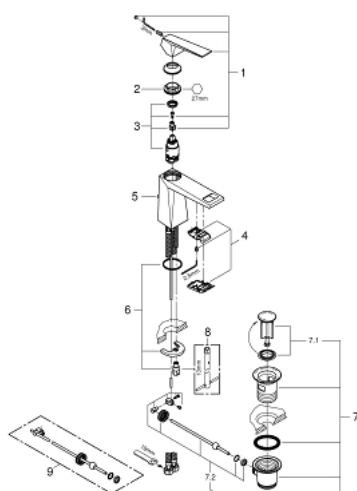

24 341 AL0 ALLURE BRILLIANT MONOCOMANDO DE LAVATÓRIO 1/2" TAMANHO M

DESCRIÇÃO DO PRODUTO

- Colour: brushed hard graphite
- Cartucho de discos cerâmicos GROHE SilkMove 28 mm
- Limitador de temperatura
- Acabamento GROHE LongLife
- Sistema de montagem GROHE FastFixation
- GROHE EcoJoy para menor consumo e jato perfeito
- Caudal máximo (a 3 bar): 5 l/min
- Bica com mousseur integrado
- Válvula automática 1 1/4"
- Ligações flexíveis
- Pressão dinâmica entre 1 e 5 bar

24 341 AL0 ALLURE BRILLIANT MONOCOMANDO DE LAVATÓRIO 1/2" TAMANHO M

PEÇAS DE REPOSIÇÃO , outubro 2021 – now

- 1: Manipulo e tampa (Spare part-nr. 46793AL0)
- 2: casquilho roscado (Spare part-nr. 46715000)
- 3: Cartucho (Spare part-nr. 46580000)
- 4: Passagem de água (Spare part-nr. 46794AL0)
- 5: Vareta pop-up (Spare part-nr. 46787AL0)
- 6: união roscada (Spare part-nr. 46249000)
- 7: Válvula automática 1 1/4" (Spare part-nr. 28910AL0)
- 7.1: Tampa de válvula (Spare part-nr. 07182AL0)
- 7.2: vareta (Spare part-nr. 07052000)
- 8: Chave de tubo longa (Spare part-nr. 19017000)*
- 9: vareta (Spare part-nr. 07341000)*