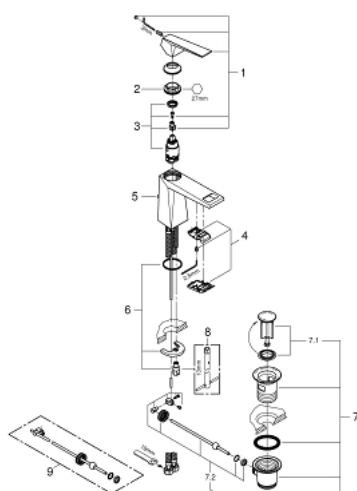

24 341 000 ALLURE BRILLIANT MONOCOMANDO DE LAVATÓRIO 1/2" TAMANHO M

DESCRIÇÃO DO PRODUTO

- Colour: cromado
- Cartucho de discos cerâmicos GROHE SilkMove 28 mm
- Limitador de temperatura
- GROHE EcoJoy para menor consumo e jato perfeito
- Caudal máximo (a 3 bar): 5 l/min
- Sistema de montagem GROHE FastFixation
- Válvula automática 1 1/4"
- Ligações flexíveis

24 341 000 ALLURE BRILLIANT MONOCOMANDO DE LAVATÓRIO 1/2" TAMANHO M

PEÇAS DE REPOSIÇÃO , outubro 2021 – now

- 1: Manipulo e tampa (Spare part-nr. 46793000)
 - 2: casquilho roscado (Spare part-nr. 46715000)
 - 3: Cartucho (Spare part-nr. 46580000)
 - 4: Passagem de água (Spare part-nr. 46794000)
 - 5: Vareta pop-up (Spare part-nr. 46787000)
 - 6: união roscada (Spare part-nr. 46249000)
 - 7: Válvula automática 1 1/4" (Spare part-nr. 28910000)
 - 7.1: Tampa de válvula (Spare part-nr. 07182000)
 - 7.2: vareta (Spare part-nr. 07052000)
 - 8: Chave de tubo longa (Spare part-nr. 19017000)*
 - 9: vareta (Spare part-nr. 07341000)*
- * Acessórios Opcionais