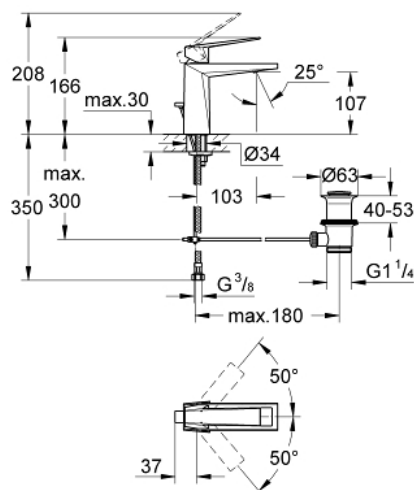

24 341 000 ALLURE BRILLIANT MONOCOMANDO DE LAVATÓRIO 1/2" TAMANHO M

DESCRIÇÃO DO PRODUTO

- Colour: cromado
- Cartucho de discos cerâmicos GROHE SilkMove 28 mm
- Limitador de temperatura
- GROHE EcoJoy para menor consumo e jato perfeito
- Caudal máximo (a 3 bar): 5 l/min
- Sistema de montagem GROHE FastFixation
- Válvula automática 1 1/4"
- Ligações flexíveis

24 341 000 ALLURE BRILLIANT MONOCOMANDO DE LAVATÓRIO 1/2" TAMANHO M

PEÇAS DE REPOSIÇÃO , outubro 2021 – now

- 1: Manipulo e tampa (Spare part-nr. 46793000)
 - 2: casquilho roscado (Spare part-nr. 46715000)
 - 3: Cartucho (Spare part-nr. 46580000)
 - 4: Passagem de água (Spare part-nr. 46794000)
 - 5: Vareta pop-up (Spare part-nr. 46787000)
 - 6: união roscada (Spare part-nr. 46249000)
 - 7: Válvula automática 1 1/4" (Spare part-nr. 28910000)
 - 7.1: Tampa de válvula (Spare part-nr. 07182000)
 - 7.2: vareta (Spare part-nr. 07052000)
 - 8: Chave de tubo longa (Spare part-nr. 19017000)*
 - 9: vareta (Spare part-nr. 07341000)*
- * Acessórios Opcionais