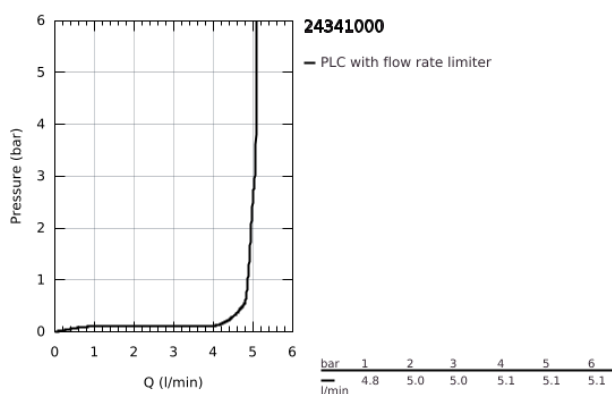

24 341 000 ALLURE BRILLIANT MONOCOMANDO DE LAVATÓRIO 1/2" TAMANHO M

DESCRIÇÃO DO PRODUTO

- Colour: cromado
- Cartucho de discos cerâmicos GROHE SilkMove 28 mm
- Limitador de temperatura
- GROHE EcoJoy para menor consumo e jato perfeito
- Caudal máximo (a 3 bar): 5 l/min
- Sistema de montagem GROHE FastFixation
- Válvula automática 1 1/4"
- Ligações flexíveis

24 341 000 ALLURE BRILLIANT MONOCOMANDO DE LAVATÓRIO 1/2" TAMANHO M

PEÇAS DE REPOSIÇÃO , outubro 2021 – now

- 1: Manipulo e tampa (Spare part-nr. 46793000)
 - 2: casquilho roscado (Spare part-nr. 46715000)
 - 3: Cartucho (Spare part-nr. 46580000)
 - 4: Passagem de água (Spare part-nr. 46794000)
 - 5: Vareta pop-up (Spare part-nr. 46787000)
 - 6: união roscada (Spare part-nr. 46249000)
 - 7: Válvula automática 1 1/4" (Spare part-nr. 28910000)
 - 7.1: Tampa de válvula (Spare part-nr. 07182000)
 - 7.2: vareta (Spare part-nr. 07052000)
 - 8: Chave de tubo longa (Spare part-nr. 19017000)*
 - 9: vareta (Spare part-nr. 07341000)*
- * Acessórios Opcionais