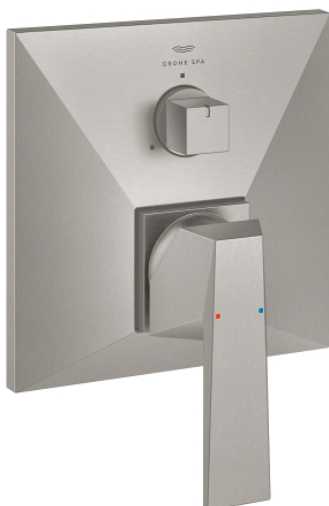

24 340 DC0 ALLURE BRILLIANT MONOCOMANDO COM INVERSOR DE 3 VIAS

DESCRIÇÃO DO PRODUTO

- Colour: supersteel
- Elemento exterior para GROHE Rapido SmartBox (35 600/35 604)
- Cartucho de discos cerâmicos GROHE SilkMove 46 mm
- Acabamento GROHE LongLife
- Encastrável com GROHE FastFixation
- Espelho de metal com ajuste de 6°
- Manipulo metálico
- Inversor de 3 vias
- Sem conjunto de pré-montagem 35 600/35 604 (encomendar separadamente)
- Desempenho de fluxo: Saída A = 27 l/min Saída B = 27 l/min Saída C = 27 l/min