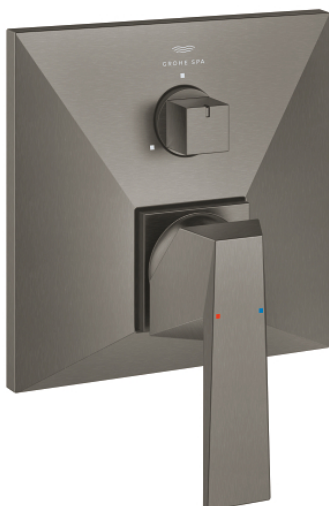

24 340 AL0 ALLURE BRILLIANT MONOCOMANDO COM INVERSOR DE 3 VIAS

DESCRIÇÃO DO PRODUTO

- Colour: brushed hard graphite
- Elemento exterior para GROHE Rapido SmartBox (35 600/35 604)
- Cartucho de discos cerâmicos GROHE SilkMove 46 mm
- Acabamento GROHE LongLife
- Encastrável com GROHE FastFixation
- Espelho de metal com ajuste de 6°
- Manipulo metálico
- Inversor de 3 vias
- Sem conjunto de pré-montagem 35 600/35 604 (encomendar separadamente)
- Desempenho de fluxo: Saída A = 27 l/min Saída B = 27 l/min Saída C = 27 l/min