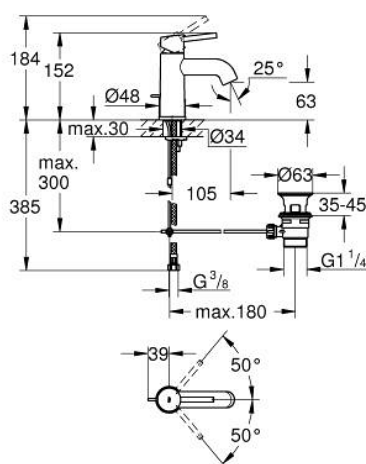

## 24 306 000 CLOVA\_CLASSIC MONOCOMANDO DE LAVATÓRIO 1/2" TAMANHO S

### DESCRIÇÃO DO PRODUTO

- Colour: cromado
- 1 furo para instalação
- Manipulo metálico
- Cartucho de discos cerâmicos GROHE SmoothControl 28 mm
- Acabamento GROHE LongLife
- GROHE EcoJoy mousseur 5,7 l/min
- Sistema de instalação rápida
- Válvula automática 1 1/4"
- Ligações flexíveis
- GROHE QuickTool incluída

24 306 000 **CLOVA\_CLASSIC MONOCOMANDO DE LAVATÓRIO 1/2"**  
**TAMANHO S**

**PEÇAS DE REPOSIÇÃO** , dezembro 2021 – now

- 1: Manipulo e tampa (Spare part-nr. 48559000)
- 2: casquilho roscado (Spare part-nr. 46715000)
- 3: Cartucho (Spare part-nr. 46580000)
- 4: Vareta pop-up (Spare part-nr. 46739000)
- 5: Perlator tipo "Mousseur" (Spare part-nr. 48522000)
- 6: Espelho (Spare part-nr. 48603000)
- 7: conjunto de montagem (Spare part-nr. 46671000)
- 8: Válvula automática 1 1/4" (Spare part-nr. 28910000)
- 8.1: Tampa de válvula (Spare part-nr. 07182000)
- 8.2: vareta (Spare part-nr. 07052000)
- 9: Chave de tubo longa (Spare part-nr. 19017000)\*
- 10: vareta (Spare part-nr. 07341000)\*