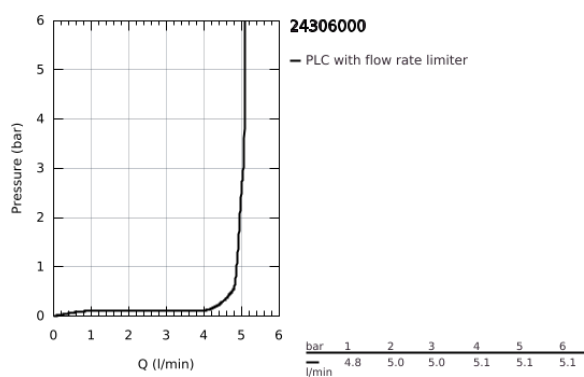

## 24 306 000 CLOVA\_CLASSIC MONOCOMANDO DE LAVATÓRIO 1/2" TAMANHO S

### DESCRIÇÃO DO PRODUTO

- Colour: cromado
- 1 furo para instalação
- Manipulo metálico
- Cartucho de discos cerâmicos GROHE SmoothControl 28 mm
- Acabamento GROHE LongLife
- GROHE EcoJoy mousseur 5,7 l/min
- Sistema de instalação rápida
- Válvula automática 1 1/4"
- Ligações flexíveis
- GROHE QuickTool incluída

24 306 000 **CLOVA\_CLASSIC MONOCOMANDO DE LAVATÓRIO 1/2"**  
**TAMANHO S**

**PEÇAS DE REPOSIÇÃO** , dezembro 2021 – now

- 1: Manipulo e tampa (Spare part-nr. 48559000)
- 2: casquilho roscado (Spare part-nr. 46715000)
- 3: Cartucho (Spare part-nr. 46580000)
- 4: Vareta pop-up (Spare part-nr. 46739000)
- 5: Perlator tipo "Mousseur" (Spare part-nr. 48522000)
- 6: Espelho (Spare part-nr. 48603000)
- 7: conjunto de montagem (Spare part-nr. 46671000)
- 8: Válvula automática 1 1/4" (Spare part-nr. 28910000)
- 8.1: Tampa de válvula (Spare part-nr. 07182000)
- 8.2: vareta (Spare part-nr. 07052000)
- 9: Chave de tubo longa (Spare part-nr. 19017000)\*
- 10: vareta (Spare part-nr. 07341000)\*