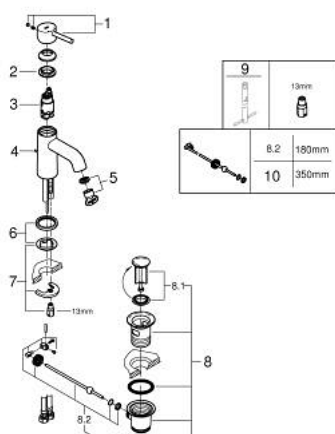

## 24 306 000 CLOVA\_CLASSIC MONOCOMANDO DE LAVATÓRIO 1/2" TAMANHO S

### DESCRIÇÃO DO PRODUTO

- Colour: cromado
- 1 furo para instalação
- Manipulo metálico
- Cartucho de discos cerâmicos GROHE SmoothControl 28 mm
- Acabamento GROHE LongLife
- GROHE EcoJoy mousseur 5,7 l/min
- Sistema de instalação rápida
- Válvula automática 1 1/4"
- Ligações flexíveis
- GROHE QuickTool incluída

24 306 000 **CLOVA\_CLASSIC MONOCOMANDO DE LAVATÓRIO 1/2"**  
**TAMANHO S**

**PEÇAS DE REPOSIÇÃO** , dezembro 2021 – now

- 1: Manipulo e tampa (Spare part-nr. 48559000)
- 2: casquilho roscado (Spare part-nr. 46715000)
- 3: Cartucho (Spare part-nr. 46580000)
- 4: Vareta pop-up (Spare part-nr. 46739000)
- 5: Perlator tipo "Mousseur" (Spare part-nr. 48522000)
- 6: Espelho (Spare part-nr. 48603000)
- 7: conjunto de montagem (Spare part-nr. 46671000)
- 8: Válvula automática 1 1/4" (Spare part-nr. 28910000)
- 8.1: Tampa de válvula (Spare part-nr. 07182000)
- 8.2: vareta (Spare part-nr. 07052000)
- 9: Chave de tubo longa (Spare part-nr. 19017000)\*
- 10: vareta (Spare part-nr. 07341000)\*