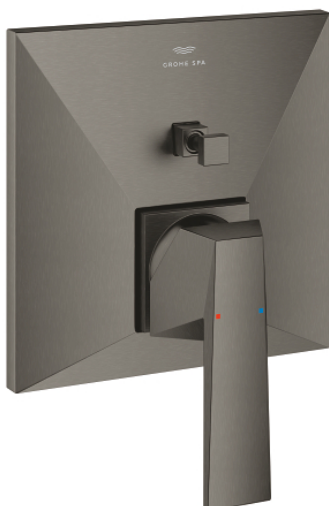

24 279 AL0 ALLURE BRILLIANT MONOCOMANDO COM INVERSOR DE 2 VIAS

DESCRIÇÃO DO PRODUTO

- Colour: brushed hard graphite
- Elemento exterior para GROHE Rapido SmartBox (35 600/35 604)
- Cartucho de discos cerâmicos GROHE SilkMove 46 mm
- Acabamento GROHE LongLife
- Encastrável com GROHE FastFixation
- Espelho de metal com ajuste de 6°
- Manipulo metálico
- Inversor automático de 2 vias
- Sem conjunto de pré-montagem 35 600/35 604 (encomendar separadamente)
- Desempenho do fluxo: saída B 27 l/min, saída C 27 l/min