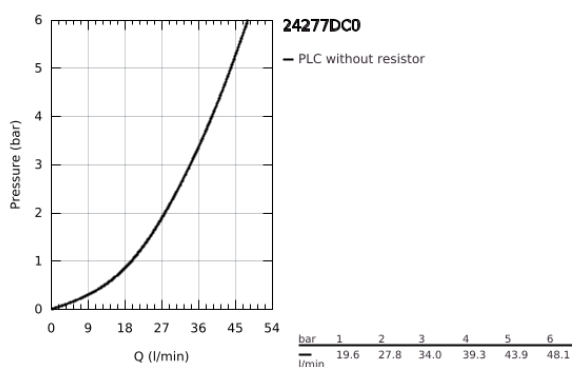

24 277 DC0 ALLURE BRILLIANT <P>MONOCOMANDO DE DUCHE 1/2" </P>

DESCRIÇÃO DO PRODUTO

- Colour: supersteel
- Elemento exterior para GROHE Rapido SmartBox (35 600/35 604)
- Cartucho de discos cerâmicos GROHE SilkMove 46 mm
- Acabamento GROHE LongLife
- Encastrável com GROHE FastFixation
- Espelho de metal com ajuste de 6°
- Manipulo metálico
- Sem conjunto de pré-montagem 35 600/35 604 (encomendar separadamente)
- Desempenho do fluxo: saída B ou C 30 l/min

24 277 DC0 ALLURE BRILLIANT <P>MONOCOMANDO DE DUCHE 1/2" </P>

PEÇAS DE REPOSIÇÃO , outubro 2021 – now

- 1: Manipulo e tampa (Spare part-nr. 46804DC0)
 - 2: Espelho (Spare part-nr. 48613DC0)
 - 3: placa de fixação (Spare part-nr. 48441000)
 - 4: Calota (desde 1999) (Spare part-nr. 46784DC0)
 - 5: Cartucho (Spare part-nr. 46048000)
 - 6: Obturador 1/2" (Spare part-nr. 48360000)
 - 7: Limitador de temperatura (Spare part-nr. 46375000)*
 - 8: Extensão universal para monocomandos, 25 mm (Spare part-nr. 14056000)*
 - 9: Extensão universal para monocomandos, 50 mm (Spare part-nr. 14057000)*
- * Acessórios Opcionais