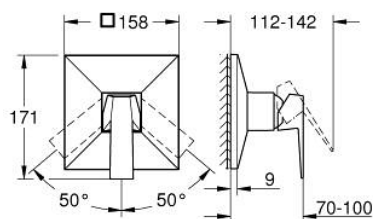

24 277 DC0 ALLURE BRILLIANT <P>MONOCOMANDO DE DUCHE 1/2" </P>

DESCRIÇÃO DO PRODUTO

- Colour: supersteel
- Elemento exterior para GROHE Rapido SmartBox (35 600/35 604)
- Cartucho de discos cerâmicos GROHE SilkMove 46 mm
- Acabamento GROHE LongLife
- Encastrável com GROHE FastFixation
- Espelho de metal com ajuste de 6°
- Manipulo metálico
- Sem conjunto de pré-montagem 35 600/35 604 (encomendar separadamente)
- Desempenho do fluxo: saída B ou C 30 l/min

24 277 DC0 ALLURE BRILLIANT <P>MONOCOMANDO DE DUCHE 1/2" </P>

PEÇAS DE REPOSIÇÃO , outubro 2021 – now

- 1: Manipulo e tampa (Spare part-nr. 46804DC0)
 - 2: Espelho (Spare part-nr. 48613DC0)
 - 3: placa de fixação (Spare part-nr. 48441000)
 - 4: Calota (desde 1999) (Spare part-nr. 46784DC0)
 - 5: Cartucho (Spare part-nr. 46048000)
 - 6: Obturador 1/2" (Spare part-nr. 48360000)
 - 7: Limitador de temperatura (Spare part-nr. 46375000)*
 - 8: Extensão universal para monocomandos, 25 mm (Spare part-nr. 14056000)*
 - 9: Extensão universal para monocomandos, 50 mm (Spare part-nr. 14057000)*
- * Acessórios Opcionais