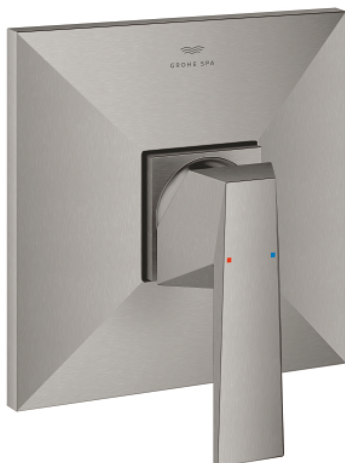

24 277 DC0 ALLURE BRILLIANT <P>MONOCOMANDO DE DUCHE 1/2" </P>

DESCRIÇÃO DO PRODUTO

- Colour: supersteel
- Elemento exterior para GROHE Rapido SmartBox (35 600/35 604)
- Cartucho de discos cerâmicos GROHE SilkMove 46 mm
- Acabamento GROHE LongLife
- Encastrável com GROHE FastFixation
- Espelho de metal com ajuste de 6°
- Manipulo metálico
- Sem conjunto de pré-montagem 35 600/35 604 (encomendar separadamente)
- Desempenho do fluxo: saída B ou C 30 l/min

24 277 DC0 ALLURE BRILLIANT <P>MONOCOMANDO DE DUCHE 1/2" </P>

PEÇAS DE REPOSIÇÃO , outubro 2021 – now

- 1: Manipulo e tampa (Spare part-nr. 46804DC0)
 - 2: Espelho (Spare part-nr. 48613DC0)
 - 3: placa de fixação (Spare part-nr. 48441000)
 - 4: Calota (desde 1999) (Spare part-nr. 46784DC0)
 - 5: Cartucho (Spare part-nr. 46048000)
 - 6: Obturador 1/2" (Spare part-nr. 48360000)
 - 7: Limitador de temperatura (Spare part-nr. 46375000)*
 - 8: Extensão universal para monocomandos, 25 mm (Spare part-nr. 14056000)*
 - 9: Extensão universal para monocomandos, 50 mm (Spare part-nr. 14057000)*
- * Acessórios Opcionais