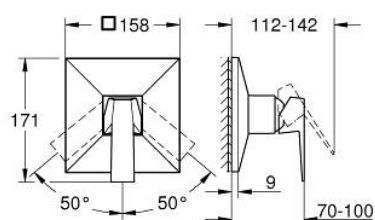

## 24 277 AL0 ALLURE BRILLIANT <P>MONOCOMANDO DE DUCHE 1/2" </P>

### DESCRIÇÃO DO PRODUTO

- Colour: brushed hard graphite
- Elemento exterior para GROHE Rapido SmartBox (35 600/35 604)
- Cartucho de discos cerâmicos GROHE SilkMove 46 mm
- Acabamento GROHE LongLife
- Encastrável com GROHE FastFixation
- Espelho de metal com ajuste de 6°
- Manipulo metálico
- Sem conjunto de pré-montagem 35 600/35 604 (encomendar separadamente)
- Desempenho do fluxo: saída B ou C 30 l/min