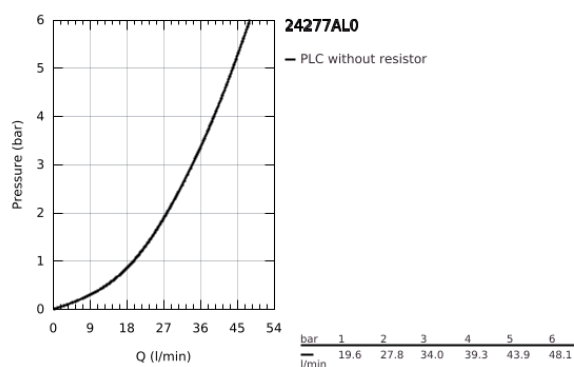

## 24 277 AL0 ALLURE BRILLIANT <P>MONOCOMANDO DE DUCHE 1/2" </P>

### DESCRIÇÃO DO PRODUTO

- Colour: brushed hard graphite
- Elemento exterior para GROHE Rapido SmartBox (35 600/35 604)
- Cartucho de discos cerâmicos GROHE SilkMove 46 mm
- Acabamento GROHE LongLife
- Encastrável com GROHE FastFixation
- Espelho de metal com ajuste de 6°
- Manipulo metálico
- Sem conjunto de pré-montagem 35 600/35 604 (encomendar separadamente)
- Desempenho do fluxo: saída B ou C 30 l/min