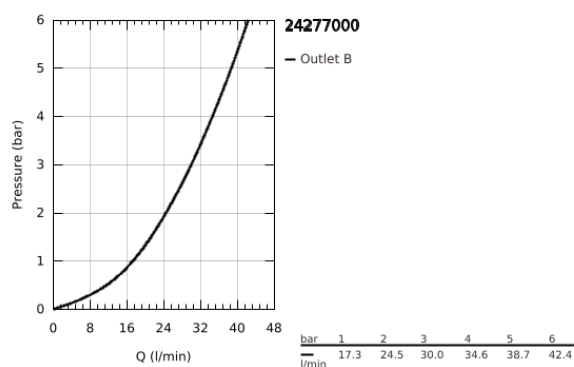

24 277 000 ALLURE BRILLIANT <P>MONOCOMANDO DE DUCHE 1/2" </P>

DESCRIÇÃO DO PRODUTO

- Colour: cromado
- Elemento exterior para GROHE Rapido SmartBox (35 600/35 604)
- Cartucho de discos cerâmicos GROHE SilkMove 46 mm
- Acabamento GROHE LongLife
- Encastrável com GROHE FastFixation
- Espelho de metal com ajuste de 6°
- Manipulo metálico
- Sem conjunto de pré-montagem 35 600/35 604 (encomendar separadamente)
- Desempenho do fluxo: saída B ou C 30 l/min