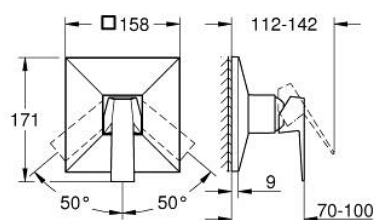

24 277 000 ALLURE BRILLIANT <P>MONOCOMANDO DE DUCHE 1/2" </P>

DESCRIÇÃO DO PRODUTO

- Colour: cromado
- Elemento exterior para GROHE Rapido SmartBox (35 600/35 604)
- Cartucho de discos cerâmicos GROHE SilkMove 46 mm
- Acabamento GROHE LongLife
- Encastrável com GROHE FastFixation
- Espelho de metal com ajuste de 6°
- Manipulo metálico
- Sem conjunto de pré-montagem 35 600/35 604 (encomendar separadamente)
- Desempenho do fluxo: saída B ou C 30 l/min

24 277 000 ALLURE BRILLIANT <P>MONOCOMANDO DE DUCHE 1/2"</P>

PEÇAS DE REPOSIÇÃO , outubro 2021 – now

1: Manipulo e tampa (Spare part-nr. 46804000)

2: Espelho (Spare part-nr. 48613000)

3: placa de fixação (Spare part-nr. 48441000)