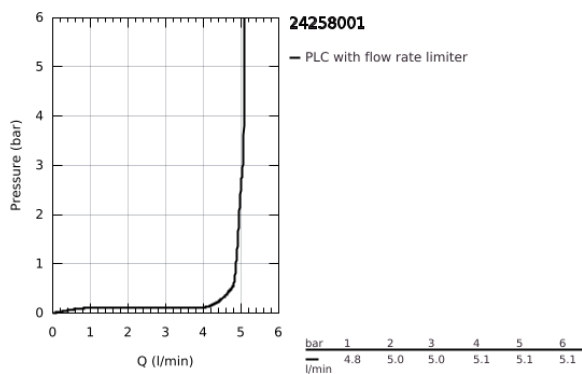

24 258 001 EUROECO MONOCOMANDO DE LAVATÓRIO 1/2" TAMANHO S

DESCRIÇÃO DO PRODUTO

- Colour: cromado
- 1 furo para instalação
- Manipulo metálico
- Cartucho de discos cerâmicos GROHE SmoothControl 28 mm
- EcoMode O fluxo de água fria na posição intermédia do manipululo poupa energia
- Com limitador ecológico de temperatura
- Acabamento GROHE LongLife
- Vias de água separadas - sem chumbo e níquel
- GROHE EcoJoy para menor consumo e jato perfeito
- Caudal máximo (a 3 bar): 5 l/min
- Sistema de instalação rápida

- Corpo liso com válvula click-clack 1 1/4"

- Ligações flexíveis
- Edição Profissional

24 258 001 **EUROECO MONOCOMANDO DE LAVATÓRIO 1/2"**
TAMANHO S

PEÇAS DE REPOSIÇÃO , julho 2021 – now

- 1: lever (Spare part-nr. 1020480000)
- 2: cartridge (Spare part-nr. 1030059990)
- 3: Perlator tipo "Mousseur" (Spare part-nr. 48159000)
- 4: união roscada (Spare part-nr. 46249000)
- 5: Válvula (Spare part-nr. 65807000)
- 6: Chave de tubo longa (Spare part-nr. 19017000)*