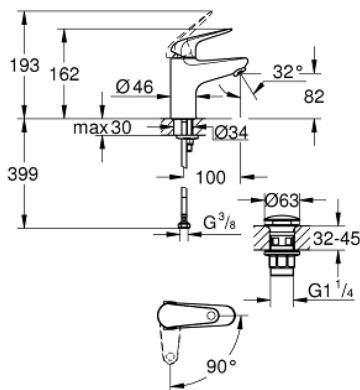

24 258 001 EUROECO MONOCOMANDO DE LAVATÓRIO 1/2" TAMANHO S

DESCRIÇÃO DO PRODUTO

- Colour: cromado
- 1 furo para instalação
- Manipulo metálico
- Cartucho de discos cerâmicos GROHE SmoothControl 28 mm
- EcoMode O fluxo de água fria na posição intermédia do manipululo poupa energia
- Com limitador ecológico de temperatura
- Acabamento GROHE LongLife
- Vias de água separadas - sem chumbo e níquel
- GROHE EcoJoy para menor consumo e jato perfeito
- Caudal máximo (a 3 bar): 5 l/min
- Sistema de instalação rápida

- Corpo liso com válvula click-clack 1 1/4"

- Ligações flexíveis
- Edição Profissional

24 258 001 **EUROECO MONOCOMANDO DE LAVATÓRIO 1/2"**
TAMANHO S

PEÇAS DE REPOSIÇÃO , julho 2021 – now

- 1: lever (Spare part-nr. 1020480000)
- 2: cartridge (Spare part-nr. 1030059990)
- 3: Perlator tipo "Mousseur" (Spare part-nr. 48159000)
- 4: união roscada (Spare part-nr. 46249000)
- 5: Válvula (Spare part-nr. 65807000)
- 6: Chave de tubo longa (Spare part-nr. 19017000)*