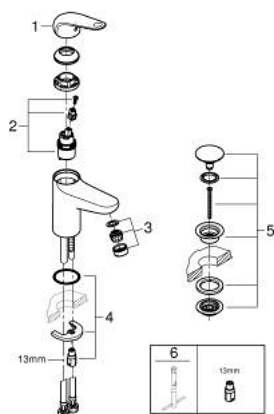

24 258 001 EUROECO MONOCOMANDO DE LAVATÓRIO 1/2" TAMANHO S

DESCRIÇÃO DO PRODUTO

- Colour: cromado
- 1 furo para instalação
- Manipulo metálico
- Cartucho de discos cerâmicos GROHE SmoothControl 28 mm
- EcoMode O fluxo de água fria na posição intermédia do manipululo poupa energia
- Com limitador ecológico de temperatura
- Acabamento GROHE LongLife
- Vias de água separadas - sem chumbo e níquel
- GROHE EcoJoy para menor consumo e jato perfeito
- Caudal máximo (a 3 bar): 5 l/min
- Sistema de instalação rápida

- Corpo liso com válvula click-clack 1 1/4"

- Ligações flexíveis
- Edição Profissional

24 258 001 **EUROECO MONOCOMANDO DE LAVATÓRIO 1/2"**
TAMANHO S

PEÇAS DE REPOSIÇÃO , julho 2021 – now

- 1: lever (Spare part-nr. 1020480000)
- 2: cartridge (Spare part-nr. 1030059990)
- 3: Perlator tipo "Mousseur" (Spare part-nr. 48159000)
- 4: união roscada (Spare part-nr. 46249000)
- 5: Válvula (Spare part-nr. 65807000)
- 6: Chave de tubo longa (Spare part-nr. 19017000)*