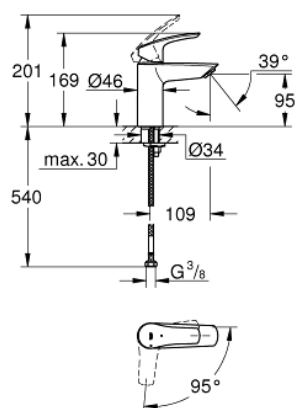

24 192 003 EUROSMART MONOCOMANDO DE LAVATÓRIO 1/2" TAMANHO S

DESCRIÇÃO DO PRODUTO

- Colour: cromado
- Cradle to Cradle Certified® Gold
- 1 furo para instalação
- Manipulo metálico
- Cartucho de discos cerâmicos GROHE SilkMove 28 mm
- EcoMode O fluxo de água fria na posição intermédia do manipulo poupa energia
- Com limitador ecológico de temperatura
- Acabamento GROHE LongLife
- Vias de água separadas - sem chumbo e níquel
- GROHE EcoJoy para menor consumo e jato perfeito
- Caudal máximo (a 3 bar): 5 l/min
- GROHE FastFixation sistema de rápida instalação
- Corpo liso
- Ligações flexíveis
- Edição Profissional

24 192 003 EUROSMART MONOCOMANDO DE LAVATÓRIO 1/2" TAMANHO S

PEÇAS DE REPOSIÇÃO , dezembro 2020 – agosto 2024

- 1: Manípulo e tampa (Spare part-nr. 48551000)
 - 2: Calota (desde 1999) (Spare part-nr. 46116000)
 - 3: Cartucho (Spare part-nr. 48518000)
 - 4: Perlator tipo "Mousseur" (Spare part-nr. 48159000)
 - 5: conjunto de montagem (Spare part-nr. 46645000)
 - 6: Válvula (Spare part-nr. 65807000)*
 - 7: Chave de tubo longa (Spare part-nr. 19017000)*
 - 8: espelho (Spare part-nr. 48165000)*
- * Acessórios Opcionais