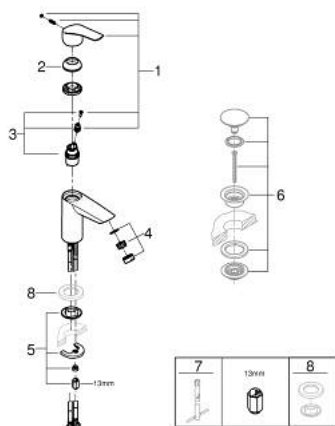

24 192 003 EUROSMART MONOCOMANDO DE LAVATÓRIO 1/2" TAMANHO S

DESCRIÇÃO DO PRODUTO

- Colour: cromado
- Cradle to Cradle Certified® Gold
- 1 furo para instalação
- Manipulo metálico
- Cartucho de discos cerâmicos GROHE SilkMove 28 mm
- EcoMode O fluxo de água fria na posição intermédia do manipulo poupa energia
- Com limitador ecológico de temperatura
- Acabamento GROHE LongLife
- Vias de água separadas - sem chumbo e níquel
- GROHE EcoJoy para menor consumo e jato perfeito
- Caudal máximo (a 3 bar): 5 l/min
- GROHE FastFixation sistema de rápida instalação
- Corpo liso
- Ligações flexíveis
- Edição Profissional

24 192 003 EUROSMART MONOCOMANDO DE LAVATÓRIO 1/2" TAMANHO S

PEÇAS DE REPOSIÇÃO , dezembro 2020 – agosto 2024

- 1: Manípulo e tampa (Spare part-nr. 48551000)
 - 2: Calota (desde 1999) (Spare part-nr. 46116000)
 - 3: Cartucho (Spare part-nr. 48518000)
 - 4: Perlator tipo "Mousseur" (Spare part-nr. 48159000)
 - 5: conjunto de montagem (Spare part-nr. 46645000)
 - 6: Válvula (Spare part-nr. 65807000)*
 - 7: Chave de tubo longa (Spare part-nr. 19017000)*
 - 8: espelho (Spare part-nr. 48165000)*
- * Acessórios Opcionais