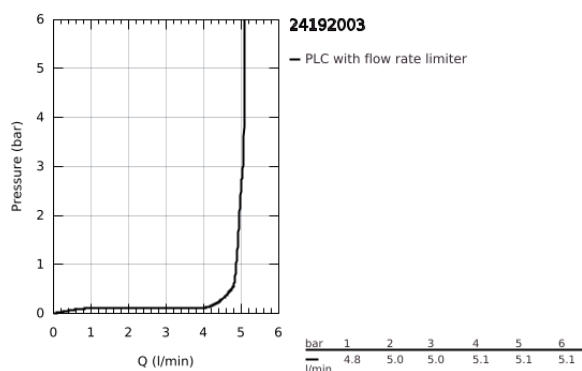

24 192 003 EUROSMART MONOCOMANDO DE LAVATÓRIO 1/2" TAMANHO S

DESCRIÇÃO DO PRODUTO

- Colour: cromado
- Cradle to Cradle Certified® Gold
- 1 furo para instalação
- Manipulo metálico
- Cartucho de discos cerâmicos GROHE SilkMove 28 mm
- EcoMode O fluxo de água fria na posição intermédia do manipulo poupa energia
- Com limitador ecológico de temperatura
- Acabamento GROHE LongLife
- Vias de água separadas - sem chumbo e níquel
- GROHE EcoJoy para menor consumo e jato perfeito
- Caudal máximo (a 3 bar): 5 l/min
- GROHE FastFixation sistema de rápida instalação
- Corpo liso
- Ligações flexíveis
- Edição Profissional

24 192 003 EUROSMART MONOCOMANDO DE LAVATÓRIO 1/2" TAMANHO S

PEÇAS DE REPOSIÇÃO , dezembro 2020 – agosto 2024

- 1: Manípulo e tampa (Spare part-nr. 48551000)
 - 2: Calota (desde 1999) (Spare part-nr. 46116000)
 - 3: Cartucho (Spare part-nr. 48518000)
 - 4: Perlator tipo "Mousseur" (Spare part-nr. 48159000)
 - 5: conjunto de montagem (Spare part-nr. 46645000)
 - 6: Válvula (Spare part-nr. 65807000)*
 - 7: Chave de tubo longa (Spare part-nr. 19017000)*
 - 8: espelho (Spare part-nr. 48165000)*
- * Acessórios Opcionais