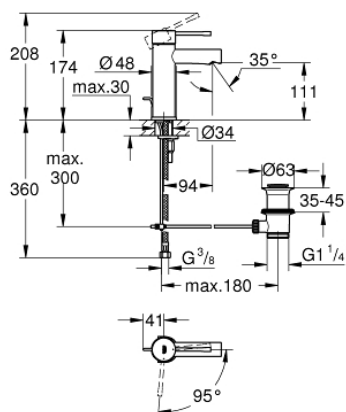

24 183 001 ESSENCE MONOCOMANDO DE LAVATÓRIO 1/2" TAMANHO S

DESCRIÇÃO DO PRODUTO

- Colour: cromado
- Manípulo metálico
- Cartucho de discos cerâmicos GROHE SilkMove 28 mm
- EcoMode O fluxo de água fria na posição intermédia do manípulo poupa energia
- Com limitador ecológico de temperatura
- Acabamento GROHE LongLife
- GROHE EcoJoy para menor consumo e jato perfeito
- Caudal máximo (a 3 bar): 5 l/min
- Sistema de instalação GROHE FastFixation Plus
- Válvula automática 1 1/4"
- Ligações flexíveis
- Edição Profissional
- Substitui monocomando Essence 23 379 001

24 183 001 ESSENCE MONOCOMANDO DE LAVATÓRIO 1/2" TAMANHO S

PEÇAS DE REPOSIÇÃO , novembro 2021 – now

- 1: Manipulo e tampa (Spare part-nr. 46918000)
- 2: casquilho roscado (Spare part-nr. 46715000)
- 3: Cartucho (Spare part-nr. 46580000)
- 4: Vareta pop-up (Spare part-nr. 46739000)
- 5: Perlator tipo "Mousseur" (Spare part-nr. 46765000)
- 6: Espelho (Spare part-nr. 48603000)
- 7: conjunto de montagem (Spare part-nr. 46645000)
- 8: Válvula automática 1 1/4" (Spare part-nr. 28910000)
- 8.1: Tampa de válvula (Spare part-nr. 07182000)
- 8.2: vareta (Spare part-nr. 07052000)
- 9: Chave de tubo longa (Spare part-nr. 19017000)*
- 10: vareta (Spare part-nr. 07341000)*