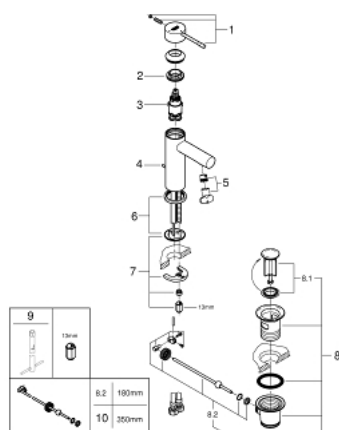

24 183 001 ESSENCE MONOCOMANDO DE LAVATÓRIO 1/2" TAMANHO S

DESCRIÇÃO DO PRODUTO

- Colour: cromado
- Manípulo metálico
- Cartucho de discos cerâmicos GROHE SilkMove 28 mm
- EcoMode O fluxo de água fria na posição intermédia do manípulo poupa energia
- Com limitador ecológico de temperatura
- Acabamento GROHE LongLife
- GROHE EcoJoy para menor consumo e jato perfeito
- Caudal máximo (a 3 bar): 5 l/min
- Sistema de instalação GROHE FastFixation Plus
- Válvula automática 1 1/4"
- Ligações flexíveis
- Edição Profissional
- Substitui monocomando Essence 23 379 001

24 183 001 ESSENCE MONOCOMANDO DE LAVATÓRIO 1/2" TAMANHO S

PEÇAS DE REPOSIÇÃO , novembro 2021 – now

- 1: Manipulo e tampa (Spare part-nr. 46918000)
- 2: casquilho roscado (Spare part-nr. 46715000)
- 3: Cartucho (Spare part-nr. 46580000)
- 4: Vareta pop-up (Spare part-nr. 46739000)
- 5: Perlator tipo "Mousseur" (Spare part-nr. 46765000)
- 6: Espelho (Spare part-nr. 48603000)
- 7: conjunto de montagem (Spare part-nr. 46645000)
- 8: Válvula automática 1 1/4" (Spare part-nr. 28910000)
- 8.1: Tampa de válvula (Spare part-nr. 07182000)
- 8.2: vareta (Spare part-nr. 07052000)
- 9: Chave de tubo longa (Spare part-nr. 19017000)*
- 10: vareta (Spare part-nr. 07341000)*