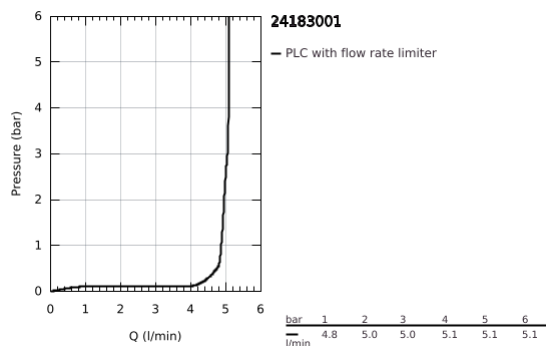

24 183 001 ESSENCE MONOCOMANDO DE LAVATÓRIO 1/2" TAMANHO S

DESCRIÇÃO DO PRODUTO

- Colour: cromado
- Manípulo metálico
- Cartucho de discos cerâmicos GROHE SilkMove 28 mm
- EcoMode O fluxo de água fria na posição intermédia do manípulo poupa energia
- Com limitador ecológico de temperatura
- Acabamento GROHE LongLife
- GROHE EcoJoy para menor consumo e jato perfeito
- Caudal máximo (a 3 bar): 5 l/min
- Sistema de instalação GROHE FastFixation Plus
- Válvula automática 1 1/4"
- Ligações flexíveis
- Edição Profissional
- Substitui monocomando Essence 23 379 001

24 183 001 ESSENCE MONOCOMANDO DE LAVATÓRIO 1/2" TAMANHO S

PEÇAS DE REPOSIÇÃO , novembro 2021 – now

- 1: Manipulo e tampa (Spare part-nr. 46918000)
- 2: casquilho roscado (Spare part-nr. 46715000)
- 3: Cartucho (Spare part-nr. 46580000)
- 4: Vareta pop-up (Spare part-nr. 46739000)
- 5: Perlator tipo "Mousseur" (Spare part-nr. 46765000)
- 6: Espelho (Spare part-nr. 48603000)
- 7: conjunto de montagem (Spare part-nr. 46645000)
- 8: Válvula automática 1 1/4" (Spare part-nr. 28910000)
- 8.1: Tampa de válvula (Spare part-nr. 07182000)
- 8.2: vareta (Spare part-nr. 07052000)
- 9: Chave de tubo longa (Spare part-nr. 19017000)*
- 10: vareta (Spare part-nr. 07341000)*