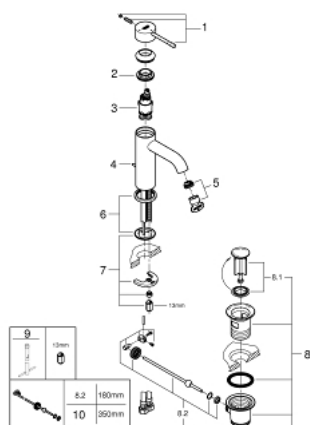

## 24 180 001 ESSENCE MONOCOMANDO DE LAVATÓRIO 1/2" TAMANHO S

### DESCRIÇÃO DO PRODUTO

- Colour: cromado
- Manípulo metálico
- Cartucho de discos cerâmicos GROHE SilkMove 28 mm
- EcoMode O fluxo de água fria na posição intermédia do manípulo poupa energia
- Com limitador ecológico de temperatura
- Acabamento GROHE LongLife
- GROHE EcoJoy para menor consumo e jato perfeito
- Caudal máximo (a 3 bar): 5 l/min
- GROHE AquaGuide com mousseur regulável
- Sistema de instalação GROHE FastFixation Plus
- Válvula automática 1 1/4"
- Ligações flexíveis
- Edição Profissional
- Substitui monocomando Essence 23 591 001

### PEÇAS DE REPOSIÇÃO , dezembro 2021 – now

- 1: Manipulo e tampa (Spare part-nr. 46918000)
- 2: casquilho roscado (Spare part-nr. 46715000)
- 3: Cartucho (Spare part-nr. 46580000)
- 4: Vareta pop-up (Spare part-nr. 46739000)
- 5: Perlator tipo "Mousseur" (Spare part-nr. 48270000)
- 6: Espelho (Spare part-nr. 48603000)
- 7: conjunto de montagem (Spare part-nr. 46645000)
- 8: Válvula automática 1 1/4" (Spare part-nr. 28910000)
- 8.1: Tampa de válvula (Spare part-nr. 07182000)
- 8.2: vareta (Spare part-nr. 07052000)
- 9: Chave de tubo longa (Spare part-nr. 19017000)\*
- 10: vareta (Spare part-nr. 07341000)\*