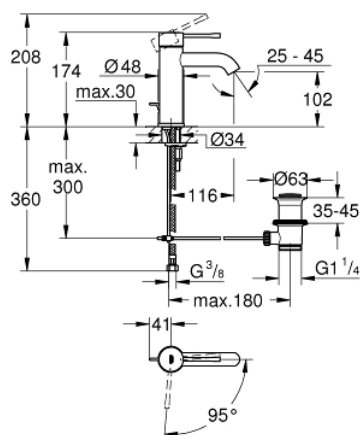

## 24 180 001 ESSENCE MONOCOMANDO DE LAVATÓRIO 1/2" TAMANHO S

### DESCRIÇÃO DO PRODUTO

- Colour: cromado
- Manípulo metálico
- Cartucho de discos cerâmicos GROHE SilkMove 28 mm
- EcoMode O fluxo de água fria na posição intermédia do manípulo poupa energia
- Com limitador ecológico de temperatura
- Acabamento GROHE LongLife
- GROHE EcoJoy para menor consumo e jato perfeito
- Caudal máximo (a 3 bar): 5 l/min
- GROHE AquaGuide com mousseur regulável
- Sistema de instalação GROHE FastFixation Plus
- Válvula automática 1 1/4"
- Ligações flexíveis
- Edição Profissional
- Substitui monocomando Essence 23 591 001

### PEÇAS DE REPOSIÇÃO , dezembro 2021 – now

- 1: Manipulo e tampa (Spare part-nr. 46918000)
- 2: casquilho roscado (Spare part-nr. 46715000)
- 3: Cartucho (Spare part-nr. 46580000)
- 4: Vareta pop-up (Spare part-nr. 46739000)
- 5: Perlator tipo "Mousseur" (Spare part-nr. 48270000)
- 6: Espelho (Spare part-nr. 48603000)
- 7: conjunto de montagem (Spare part-nr. 46645000)
- 8: Válvula automática 1 1/4" (Spare part-nr. 28910000)
- 8.1: Tampa de válvula (Spare part-nr. 07182000)
- 8.2: vareta (Spare part-nr. 07052000)
- 9: Chave de tubo longa (Spare part-nr. 19017000)\*
- 10: vareta (Spare part-nr. 07341000)\*