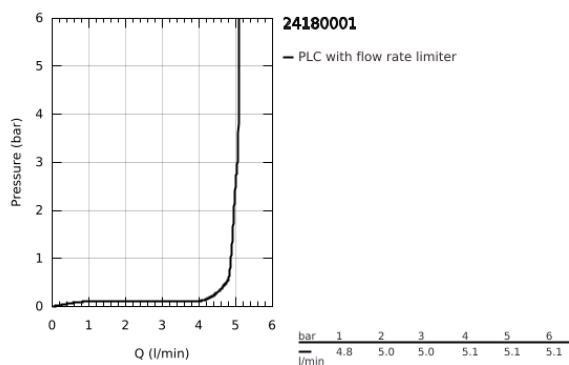

## 24 180 001 ESSENCE MONOCOMANDO DE LAVATÓRIO 1/2" TAMANHO S

### DESCRIÇÃO DO PRODUTO

- Colour: cromado
- Manípulo metálico
- Cartucho de discos cerâmicos GROHE SilkMove 28 mm
- EcoMode O fluxo de água fria na posição intermédia do manípulo poupa energia
- Com limitador ecológico de temperatura
- Acabamento GROHE LongLife
- GROHE EcoJoy para menor consumo e jato perfeito
- Caudal máximo (a 3 bar): 5 l/min
- GROHE AquaGuide com mousseur regulável
- Sistema de instalação GROHE FastFixation Plus
- Válvula automática 1 1/4"
- Ligações flexíveis
- Edição Profissional
- Substitui monocomando Essence 23 591 001