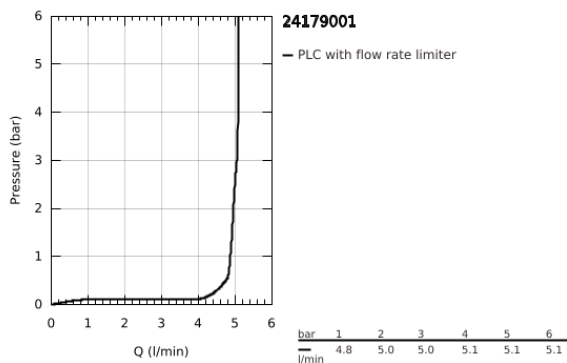

24 179 001 **ESSENCE MONOCOMANDO DE LAVATÓRIO 1/2"**
TAMANHO S

DESCRIÇÃO DO PRODUTO

- Colour: cromado
- 1 furo para instalação
- Manipulo metálico
- Cartucho de discos cerâmicos GROHE SilkMove 28 mm
- EcoMode O fluxo de água fria na posição intermédia do manipulô poupa energia
- Com limitador ecológico de temperatura
- Acabamento GROHE LongLife
- GROHE EcoJoy para menor consumo e jato perfeito
- Caudal máximo (a 3 bar): 5 l/min
- Sistema de instalação GROHE FastFixation Plus

- Corpo liso
- Ligações flexíveis
- Edição Profissional
- Substitui monocomando Essence 23 797 001

24 179 001 **ESSENCE MONOCOMANDO DE LAVATÓRIO 1/2"**
TAMANHO S

PEÇAS DE REPOSIÇÃO , dezembro 2021 – now