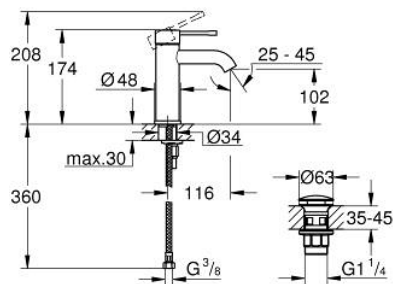

24 179 001 **ESSENCE MONOCOMANDO DE LAVATÓRIO 1/2"**
TAMANHO S

DESCRIÇÃO DO PRODUTO

- Colour: cromado
- 1 furo para instalação
- Manipulo metálico
- Cartucho de discos cerâmicos GROHE SilkMove 28 mm
- EcoMode O fluxo de água fria na posição intermédia do manipulô poupa energia
- Com limitador ecológico de temperatura
- Acabamento GROHE LongLife
- GROHE EcoJoy para menor consumo e jato perfeito
- Caudal máximo (a 3 bar): 5 l/min
- Sistema de instalação GROHE FastFixation Plus

- Corpo liso
- Ligações flexíveis
- Edição Profissional
- Substitui monocomando Essence 23 797 001

24 179 001 **ESSENCE MONOCOMANDO DE LAVATÓRIO 1/2"**
TAMANHO S

PEÇAS DE REPOSIÇÃO , dezembro 2021 – now

- 1: Manipulo e tampa (Spare part-nr. 46918000)
 - 2: casquilho roscado (Spare part-nr. 46715000)
 - 3: Cartucho (Spare part-nr. 46580000)
 - 4: Perlator tipo "Mousseur" (Spare part-nr. 48270000)
 - 5: Espelho (Spare part-nr. 48603000)
 - 6: conjunto de montagem (Spare part-nr. 46645000)
 - 7: Válvula (Spare part-nr. 65807000)
 - 8: Chave de tubo longa (Spare part-nr. 19017000)*
- * Acessórios Opcionais