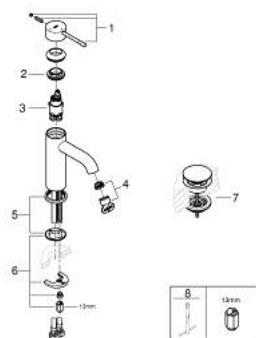

24 179 001 **ESSENCE MONOCOMANDO DE LAVATÓRIO 1/2"**
TAMANHO S

DESCRIÇÃO DO PRODUTO

- Colour: cromado
- 1 furo para instalação
- Manipulo metálico
- Cartucho de discos cerâmicos GROHE SilkMove 28 mm
- EcoMode O fluxo de água fria na posição intermédia do manipulô poupa energia
- Com limitador ecológico de temperatura
- Acabamento GROHE LongLife
- GROHE EcoJoy para menor consumo e jato perfeito
- Caudal máximo (a 3 bar): 5 l/min
- Sistema de instalação GROHE FastFixation Plus

- Corpo liso
- Ligações flexíveis
- Edição Profissional
- Substitui monocomando Essence 23 797 001

24 179 001 **ESSENCE MONOCOMANDO DE LAVATÓRIO 1/2"**
TAMANHO S

PEÇAS DE REPOSIÇÃO , dezembro 2021 – now

- 1: Manipulo e tampa (Spare part-nr. 46918000)
 - 2: casquilho roscado (Spare part-nr. 46715000)
 - 3: Cartucho (Spare part-nr. 46580000)
 - 4: Perlator tipo "Mousseur" (Spare part-nr. 48270000)
 - 5: Espelho (Spare part-nr. 48603000)
 - 6: conjunto de montagem (Spare part-nr. 46645000)
 - 7: Válvula (Spare part-nr. 65807000)
 - 8: Chave de tubo longa (Spare part-nr. 19017000)*
- * Acessórios Opcionais