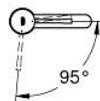

24 179 001 **ESSENCE MONOCOMANDO DE LAVATÓRIO 1/2"**
TAMANHO S

DESCRIÇÃO DO PRODUTO

- Colour: cromado
- 1 furo para instalação
- Manipulo metálico
- Cartucho de discos cerâmicos GROHE SilkMove 28 mm
- EcoMode O fluxo de água fria na posição intermédia do manipulô poupa energia
- Com limitador ecológico de temperatura
- Acabamento GROHE LongLife
- GROHE EcoJoy para menor consumo e jato perfeito
- Caudal máximo (a 3 bar): 5 l/min
- Sistema de instalação GROHE FastFixation Plus

- Corpo liso
- Ligações flexíveis
- Edição Profissional
- Substitui monocomando Essence 23 797 001

24 179 001 **ESSENCE MONOCOMANDO DE LAVATÓRIO 1/2"**
TAMANHO S

PEÇAS DE REPOSIÇÃO , dezembro 2021 – now