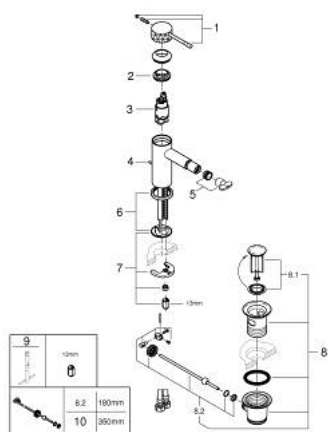

24 178 PF1 ESSENCE MONOCOMANDO DE BIDÉ 1/2" TAMANHO S

DESCRIÇÃO DO PRODUTO

- Colour: crafted chrome
- Manipulo metálico artesanal
- Cartucho de discos cerâmicos GROHE SilkMove 28 mm
- Com limitador ecológico de temperatura
- Acabamento GROHE LongLife
- GROHE EcoJoy para menor consumo e jato perfeito
- Caudal máximo (a 3 bar): 5 l/min
- Sistema de instalação GROHE FastFixation Plus
- Mousseur com rótula orientável
- Válvula automática 1 1/4"
- Ligações flexíveis
- Showroom+ exclusivo

24 178 PF1 ESSENCE MONOCOMANDO DE BIDÉ 1/2" TAMANHO S

PEÇAS DE REPOSIÇÃO , março 2024 – now

- 1: Manipulo e tampa (Spare part-nr. 46917PF0)
- 2: casquilho roscado (Spare part-nr. 46715000)
- 3: Cartucho (Spare part-nr. 46580000)
- 4: Vareta pop-up (Spare part-nr. 46739000)
- 5: Perlator tipo "Mousseur" (Spare part-nr. 13998000)
- 6: Espelho (Spare part-nr. 48603000)
- 7: conjunto de montagem (Spare part-nr. 46645000)
- 8: Válvula automática 1 1/4" (Spare part-nr. 28910000)
- 8.1: Tampa de válvula (Spare part-nr. 07182000)
- 8.2: vareta (Spare part-nr. 07052000)
- 9: Chave de tubo longa (Spare part-nr. 19017000)*
- 10: vareta (Spare part-nr. 07341000)*