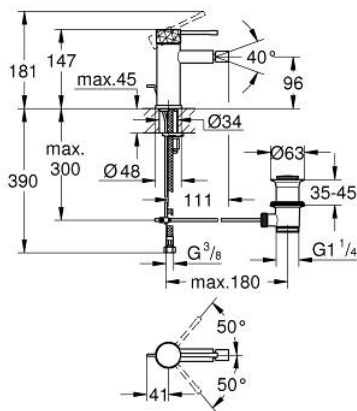

24 178 PF1 ESSENCE MONOCOMANDO DE BIDÉ 1/2" TAMANHO S

DESCRIÇÃO DO PRODUTO

- Colour: crafted chrome
- Manipulo metálico artesanal
- Cartucho de discos cerâmicos GROHE SilkMove 28 mm
- Com limitador ecológico de temperatura
- Acabamento GROHE LongLife
- GROHE EcoJoy para menor consumo e jato perfeito
- Caudal máximo (a 3 bar): 5 l/min
- Sistema de instalação GROHE FastFixation Plus
- Mousseur com rótula orientável
- Válvula automática 1 1/4"
- Ligações flexíveis
- Showroom+ exclusivo

24 178 PF1 ESSENCE MONOCOMANDO DE BIDÉ 1/2" TAMANHO S

PEÇAS DE REPOSIÇÃO , março 2024 – now

- 1: Manipulo e tampa (Spare part-nr. 46917PF0)
- 2: casquilho roscado (Spare part-nr. 46715000)
- 3: Cartucho (Spare part-nr. 46580000)
- 4: Vareta pop-up (Spare part-nr. 46739000)
- 5: Perlator tipo "Mousseur" (Spare part-nr. 13998000)
- 6: Espelho (Spare part-nr. 48603000)
- 7: conjunto de montagem (Spare part-nr. 46645000)
- 8: Válvula automática 1 1/4" (Spare part-nr. 28910000)
- 8.1: Tampa de válvula (Spare part-nr. 07182000)
- 8.2: vareta (Spare part-nr. 07052000)
- 9: Chave de tubo longa (Spare part-nr. 19017000)*
- 10: vareta (Spare part-nr. 07341000)*