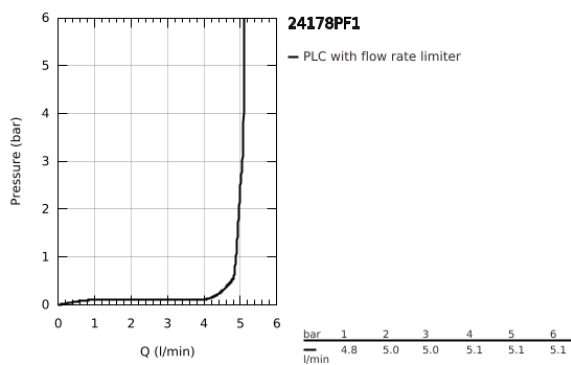

24 178 PF1 ESSENCE MONOCOMANDO DE BIDÉ 1/2" TAMANHO S

DESCRIÇÃO DO PRODUTO

- Colour: crafted chrome
- Manipulo metálico artesanal
- Cartucho de discos cerâmicos GROHE SilkMove 28 mm
- Com limitador ecológico de temperatura
- Acabamento GROHE LongLife
- GROHE EcoJoy para menor consumo e jato perfeito
- Caudal máximo (a 3 bar): 5 l/min
- Sistema de instalação GROHE FastFixation Plus
- Mousseur com rótula orientável
- Válvula automática 1 1/4"
- Ligações flexíveis
- Showroom+ exclusivo

24 178 PF1 ESSENCE MONOCOMANDO DE BIDÉ 1/2" TAMANHO S

PEÇAS DE REPOSIÇÃO , março 2024 – now

- 1: Manipulo e tampa (Spare part-nr. 46917PF0)
- 2: casquilho roscado (Spare part-nr. 46715000)
- 3: Cartucho (Spare part-nr. 46580000)
- 4: Vareta pop-up (Spare part-nr. 46739000)
- 5: Perlator tipo "Mousseur" (Spare part-nr. 13998000)
- 6: Espelho (Spare part-nr. 48603000)
- 7: conjunto de montagem (Spare part-nr. 46645000)
- 8: Válvula automática 1 1/4" (Spare part-nr. 28910000)
- 8.1: Tampa de válvula (Spare part-nr. 07182000)
- 8.2: vareta (Spare part-nr. 07052000)
- 9: Chave de tubo longa (Spare part-nr. 19017000)*
- 10: vareta (Spare part-nr. 07341000)*