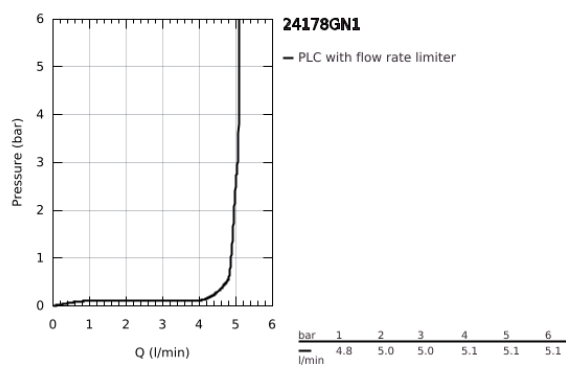

24 178 GN1 ESSENCE MONOCOMANDO DE BIDÉ 1/2" TAMANHO S

DESCRIÇÃO DO PRODUTO

- Colour: brushed cool sunrise
- Manipulo metálico
- Cartucho de discos cerâmicos GROHE SilkMove 28 mm
- Com limitador ecológico de temperatura
- Acabamento GROHE LongLife
- GROHE EcoJoy para menor consumo e jato perfeito
- Caudal máximo (a 3 bar): 5 l/min
- Sistema de instalação GROHE FastFixation Plus
- Mousseur com rótula orientável
- Válvula automática 1 1/4"
- Ligações flexíveis

24 178 GN1 ESSENCE MONOCOMANDO DE BIDÉ 1/2" TAMANHO S

PEÇAS DE REPOSIÇÃO , fevereiro 2022 – now

- 1: Manipulo e tampa (Spare part-nr. 46917GN0)
- 2: casquilho roscado (Spare part-nr. 46715000)
- 3: Cartucho (Spare part-nr. 46580000)
- 4: Vareta pop-up (Spare part-nr. 46739GN0)
- 5: Perlator tipo "Mousseur" (Spare part-nr. 13998000)
- 6: Espelho (Spare part-nr. 48603GN0)
- 7: conjunto de montagem (Spare part-nr. 46645000)
- 8: Válvula automática 1 1/4" (Spare part-nr. 28910GN0)
- 8.1: Tampa de válvula (Spare part-nr. 07182GN0)
- 8.2: vareta (Spare part-nr. 07052000)
- 9: Chave de tubo longa (Spare part-nr. 19017000)*
- 10: vareta (Spare part-nr. 07341000)*