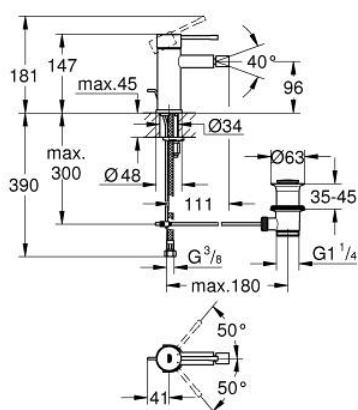

24 178 GN1 ESSENCE MONOCOMANDO DE BIDÉ 1/2" TAMANHO S

DESCRIÇÃO DO PRODUTO

- Colour: brushed cool sunrise
- Manipulo metálico
- Cartucho de discos cerâmicos GROHE SilkMove 28 mm
- Com limitador ecológico de temperatura
- Acabamento GROHE LongLife
- GROHE EcoJoy para menor consumo e jato perfeito
- Caudal máximo (a 3 bar): 5 l/min
- Sistema de instalação GROHE FastFixation Plus
- Mousseur com rótula orientável
- Válvula automática 1 1/4"
- Ligações flexíveis

24 178 GN1 ESSENCE MONOCOMANDO DE BIDÉ 1/2" TAMANHO S

PEÇAS DE REPOSIÇÃO , fevereiro 2022 – now

- 1: Manipulo e tampa (Spare part-nr. 46917GN0)
- 2: casquilho roscado (Spare part-nr. 46715000)
- 3: Cartucho (Spare part-nr. 46580000)
- 4: Vareta pop-up (Spare part-nr. 46739GN0)
- 5: Perlator tipo "Mousseur" (Spare part-nr. 13998000)
- 6: Espelho (Spare part-nr. 48603GN0)
- 7: conjunto de montagem (Spare part-nr. 46645000)
- 8: Válvula automática 1 1/4" (Spare part-nr. 28910GN0)
- 8.1: Tampa de válvula (Spare part-nr. 07182GN0)
- 8.2: vareta (Spare part-nr. 07052000)
- 9: Chave de tubo longa (Spare part-nr. 19017000)*
- 10: vareta (Spare part-nr. 07341000)*