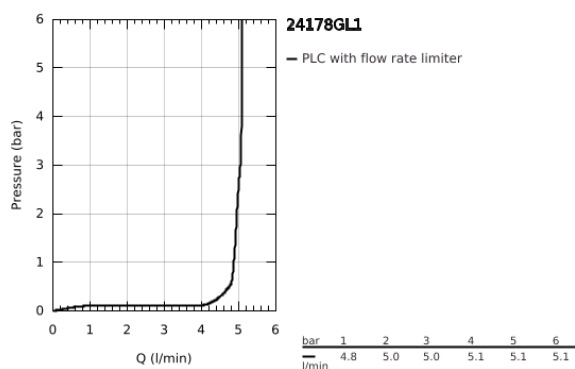

24 178 GL1 ESSENCE MONOCOMANDO DE BIDÉ 1/2" TAMANHO S

DESCRIÇÃO DO PRODUTO

- Colour: cool sunrise
- Manipulo metálico
- Cartucho de discos cerâmicos GROHE SilkMove 28 mm
- Com limitador ecológico de temperatura
- Acabamento GROHE LongLife
- GROHE EcoJoy para menor consumo e jato perfeito
- Caudal máximo (a 3 bar): 5 l/min
- Sistema de instalação GROHE FastFixation Plus
- Mousseur com rótula orientável
- Válvula automática 1 1/4"
- Ligações flexíveis

24 178 GL1 ESSENCE MONOCOMANDO DE BIDÉ 1/2" TAMANHO S

PEÇAS DE REPOSIÇÃO , fevereiro 2022 – now

- 1: Manipulo e tampa (Spare part-nr. 46917GL0)
- 2: casquilho roscado (Spare part-nr. 46715000)
- 3: Cartucho (Spare part-nr. 46580000)
- 4: vareta (Spare part-nr. 46739GL0)
- 5: Perlator tipo "Mousseur" (Spare part-nr. 13998000)
- 6: Espelho (Spare part-nr. 48603GL0)
- 7: conjunto de montagem (Spare part-nr. 46645000)
- 8: Válvula automática 1 1/4" (Spare part-nr. 28910GL0)
- 8.1: Tampa de válvula (Spare part-nr. 07182GL0)
- 8.2: vareta (Spare part-nr. 07052000)
- 9: Chave de tubo longa (Spare part-nr. 19017000)*
- 10: vareta (Spare part-nr. 07341000)*