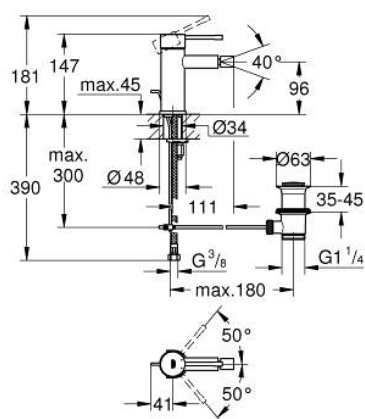

24 178 GL1 ESSENCE MONOCOMANDO DE BIDÉ 1/2" TAMANHO S

DESCRIÇÃO DO PRODUTO

- Colour: cool sunrise
- Manipulo metálico
- Cartucho de discos cerâmicos GROHE SilkMove 28 mm
- Com limitador ecológico de temperatura
- Acabamento GROHE LongLife
- GROHE EcoJoy para menor consumo e jato perfeito
- Caudal máximo (a 3 bar): 5 l/min
- Sistema de instalação GROHE FastFixation Plus
- Mousseur com rótula orientável
- Válvula automática 1 1/4"
- Ligações flexíveis

24 178 GL1 ESSENCE MONOCOMANDO DE BIDÉ 1/2" TAMANHO S

PEÇAS DE REPOSIÇÃO , fevereiro 2022 – now

- 1: Manipulo e tampa (Spare part-nr. 46917GL0)
- 2: casquilho roscado (Spare part-nr. 46715000)
- 3: Cartucho (Spare part-nr. 46580000)
- 4: vareta (Spare part-nr. 46739GL0)
- 5: Perlator tipo "Mousseur" (Spare part-nr. 13998000)
- 6: Espelho (Spare part-nr. 48603GL0)
- 7: conjunto de montagem (Spare part-nr. 46645000)
- 8: Válvula automática 1 1/4" (Spare part-nr. 28910GL0)
- 8.1: Tampa de válvula (Spare part-nr. 07182GL0)
- 8.2: vareta (Spare part-nr. 07052000)
- 9: Chave de tubo longa (Spare part-nr. 19017000)*
- 10: vareta (Spare part-nr. 07341000)*