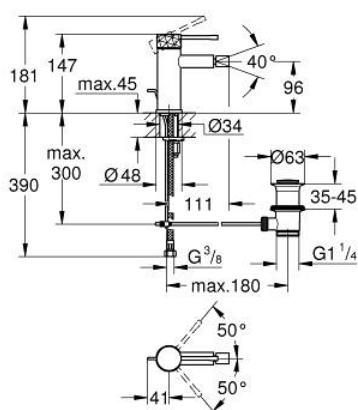

24 178 GF1 ESSENCE MONOCOMANDO DE BIDÉ 1/2" TAMANHO S

DESCRIÇÃO DO PRODUTO

- Colour: brushed crafted cool sunrise
- Manipulo metálico artesanal
- Cartucho de discos cerâmicos GROHE SilkMove 28 mm
- Com limitador ecológico de temperatura
- Acabamento GROHE LongLife
- GROHE EcoJoy para menor consumo e jato perfeito
- Caudal máximo (a 3 bar): 5 l/min
- Sistema de instalação GROHE FastFixation Plus
- Mousseur com rótula orientável
- Válvula automática 1 1/4"
- Ligações flexíveis

24 178 GF1 ESSENCE MONOCOMANDO DE BIDÉ 1/2" TAMANHO S

PEÇAS DE REPOSIÇÃO , dezembro 2024 – now

- 1: Manipulo e tampa (Spare part-nr. 46917GF0)
- 2: casquilho roscado (Spare part-nr. 46715000)
- 3: Cartucho (Spare part-nr. 46580000)
- 4: Vareta pop-up (Spare part-nr. 46739GN0)
- 5: Perlator tipo "Mousseur" (Spare part-nr. 13998000)
- 6: Espelho (Spare part-nr. 48603GN0)
- 7: conjunto de montagem (Spare part-nr. 46645000)
- 8: Válvula automática 1 1/4" (Spare part-nr. 28910GN0)
- 8.1: Tampa de válvula (Spare part-nr. 07182GN0)
- 8.2: vareta (Spare part-nr. 07052000)
- 9: Chave de tubo longa (Spare part-nr. 19017000)*
- 10: vareta (Spare part-nr. 07341000)*