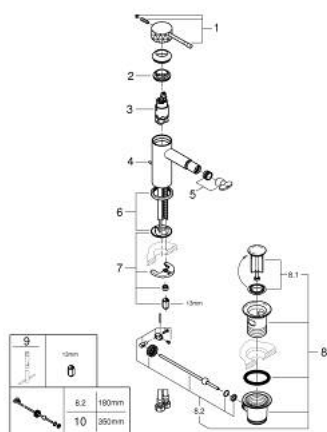

24 178 GF1 ESSENCE MONOCOMANDO DE BIDÉ 1/2" TAMANHO S

DESCRIÇÃO DO PRODUTO

- Colour: brushed crafted cool sunrise
- Manipulo metálico artesanal
- Cartucho de discos cerâmicos GROHE SilkMove 28 mm
- Com limitador ecológico de temperatura
- Acabamento GROHE LongLife
- GROHE EcoJoy para menor consumo e jato perfeito
- Caudal máximo (a 3 bar): 5 l/min
- Sistema de instalação GROHE FastFixation Plus
- Mousseur com rótula orientável
- Válvula automática 1 1/4"
- Ligações flexíveis

24 178 GF1 ESSENCE MONOCOMANDO DE BIDÉ 1/2" TAMANHO S

PEÇAS DE REPOSIÇÃO , dezembro 2024 – now

- 1: Manipulo e tampa (Spare part-nr. 46917GF0)
- 2: casquilho roscado (Spare part-nr. 46715000)
- 3: Cartucho (Spare part-nr. 46580000)
- 4: Vareta pop-up (Spare part-nr. 46739GN0)
- 5: Perlator tipo "Mousseur" (Spare part-nr. 13998000)
- 6: Espelho (Spare part-nr. 48603GN0)
- 7: conjunto de montagem (Spare part-nr. 46645000)
- 8: Válvula automática 1 1/4" (Spare part-nr. 28910GN0)
- 8.1: Tampa de válvula (Spare part-nr. 07182GN0)
- 8.2: vareta (Spare part-nr. 07052000)
- 9: Chave de tubo longa (Spare part-nr. 19017000)*
- 10: vareta (Spare part-nr. 07341000)*