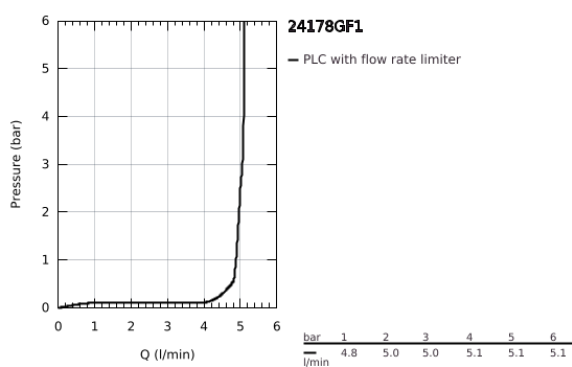

24 178 GF1 ESSENCE MONOCOMANDO DE BIDÉ 1/2" TAMANHO S

DESCRIÇÃO DO PRODUTO

- Colour: brushed crafted cool sunrise
- Manipulo metálico artesanal
- Cartucho de discos cerâmicos GROHE SilkMove 28 mm
- Com limitador ecológico de temperatura
- Acabamento GROHE LongLife
- GROHE EcoJoy para menor consumo e jato perfeito
- Caudal máximo (a 3 bar): 5 l/min
- Sistema de instalação GROHE FastFixation Plus
- Mousseur com rótula orientável
- Válvula automática 1 1/4"
- Ligações flexíveis

24 178 GF1 ESSENCE MONOCOMANDO DE BIDÉ 1/2" TAMANHO S

PEÇAS DE REPOSIÇÃO , dezembro 2024 – now

- 1: Manipulo e tampa (Spare part-nr. 46917GF0)
- 2: casquilho roscado (Spare part-nr. 46715000)
- 3: Cartucho (Spare part-nr. 46580000)
- 4: Vareta pop-up (Spare part-nr. 46739GN0)
- 5: Perlator tipo "Mousseur" (Spare part-nr. 13998000)
- 6: Espelho (Spare part-nr. 48603GN0)
- 7: conjunto de montagem (Spare part-nr. 46645000)
- 8: Válvula automática 1 1/4" (Spare part-nr. 28910GN0)
- 8.1: Tampa de válvula (Spare part-nr. 07182GN0)
- 8.2: vareta (Spare part-nr. 07052000)
- 9: Chave de tubo longa (Spare part-nr. 19017000)*
- 10: vareta (Spare part-nr. 07341000)*