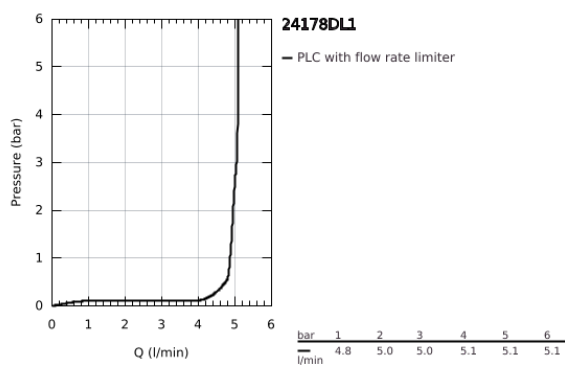

## 24 178 DL1 ESSENCE MONOCOMANDO DE BIDÉ 1/2" TAMANHO S

### DESCRIÇÃO DO PRODUTO

- Colour: brushed warm sunset
- Manipulo metálico
- Cartucho de discos cerâmicos GROHE SilkMove 28 mm
- Com limitador ecológico de temperatura
- Acabamento GROHE LongLife
- GROHE EcoJoy para menor consumo e jato perfeito
- Caudal máximo (a 3 bar): 5 l/min
- Sistema de instalação GROHE FastFixation Plus
- Mousseur com rótula orientável
- Válvula automática 1 1/4"
- Ligações flexíveis