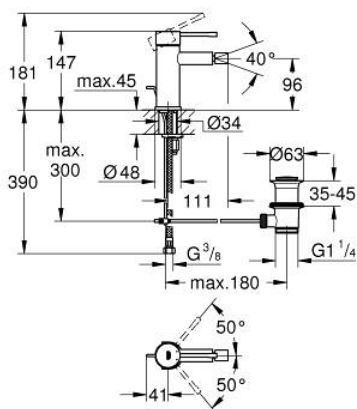

## 24 178 DL1 ESSENCE MONOCOMANDO DE BIDÉ 1/2" TAMANHO S

### DESCRIÇÃO DO PRODUTO

- Colour: brushed warm sunset
- Manipulo metálico
- Cartucho de discos cerâmicos GROHE SilkMove 28 mm
- Com limitador ecológico de temperatura
- Acabamento GROHE LongLife
- GROHE EcoJoy para menor consumo e jato perfeito
- Caudal máximo (a 3 bar): 5 l/min
- Sistema de instalação GROHE FastFixation Plus
- Mousseur com rótula orientável
- Válvula automática 1 1/4"
- Ligações flexíveis

### PEÇAS DE REPOSIÇÃO , fevereiro 2022 – now

- 1: Manipulo e tampa (Spare part-nr. 46917DL0)
- 2: casquilho roscado (Spare part-nr. 46715000)
- 3: Cartucho (Spare part-nr. 46580000)
- 4: vareta (Spare part-nr. 46739DL0)
- 5: Perlator tipo "Mousseur" (Spare part-nr. 13998000)
- 6: Espelho (Spare part-nr. 48603DL0)
- 7: conjunto de montagem (Spare part-nr. 46645000)
- 8: Válvula automática 1 1/4" (Spare part-nr. 28910DL0)
- 8.1: Tampa de válvula (Spare part-nr. 07182DL0)
- 8.2: vareta (Spare part-nr. 07052000)
- 9: Chave de tubo longa (Spare part-nr. 19017000)\*
- 10: vareta (Spare part-nr. 07341000)\*