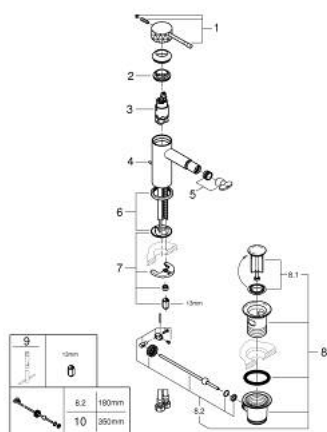

## 24 178 DE1 ESSENCE MONOCOMANDO DE BIDÉ 1/2" TAMANHO S

### DESCRIÇÃO DO PRODUTO

- Colour: brushed crafted warm sunset
- Manipulo metálico artesanal
- Cartucho de discos cerâmicos GROHE SilkMove 28 mm
- Com limitador ecológico de temperatura
- Acabamento GROHE LongLife
- GROHE EcoJoy para menor consumo e jato perfeito
- Caudal máximo (a 3 bar): 5 l/min
- Sistema de instalação GROHE FastFixation Plus
- Mousseur com rótula orientável
- Válvula automática 1 1/4"
- Ligações flexíveis

### PEÇAS DE REPOSIÇÃO , dezembro 2024 – now

- 1: Manipulo e tampa (Spare part-nr. 46917DE0)
- 2: casquilho roscado (Spare part-nr. 46715000)
- 3: Cartucho (Spare part-nr. 46580000)
- 4: vareta (Spare part-nr. 46739DL0)
- 5: Perlator tipo "Mousseur" (Spare part-nr. 13998000)
- 6: Espelho (Spare part-nr. 48603DL0)
- 7: conjunto de montagem (Spare part-nr. 46645000)
- 8: Válvula automática 1 1/4" (Spare part-nr. 28910DL0)
- 8.1: Tampa de válvula (Spare part-nr. 07182DL0)
- 8.2: vareta (Spare part-nr. 07052000)
- 9: Chave de tubo longa (Spare part-nr. 19017000)\*
- 10: vareta (Spare part-nr. 07341000)\*