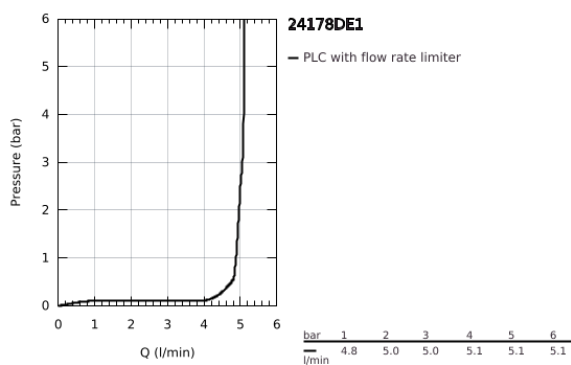

## 24 178 DE1 ESSENCE MONOCOMANDO DE BIDÉ 1/2" TAMANHO S

### DESCRIÇÃO DO PRODUTO

- Colour: brushed crafted warm sunset
- Manipulo metálico artesanal
- Cartucho de discos cerâmicos GROHE SilkMove 28 mm
- Com limitador ecológico de temperatura
- Acabamento GROHE LongLife
- GROHE EcoJoy para menor consumo e jato perfeito
- Caudal máximo (a 3 bar): 5 l/min
- Sistema de instalação GROHE FastFixation Plus
- Mousseur com rótula orientável
- Válvula automática 1 1/4"
- Ligações flexíveis