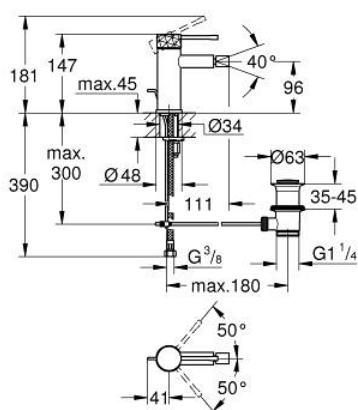

## 24 178 DE1 ESSENCE MONOCOMANDO DE BIDÉ 1/2" TAMANHO S

### DESCRIÇÃO DO PRODUTO

- Colour: brushed crafted warm sunset
- Manipulo metálico artesanal
- Cartucho de discos cerâmicos GROHE SilkMove 28 mm
- Com limitador ecológico de temperatura
- Acabamento GROHE LongLife
- GROHE EcoJoy para menor consumo e jato perfeito
- Caudal máximo (a 3 bar): 5 l/min
- Sistema de instalação GROHE FastFixation Plus
- Mousseur com rótula orientável
- Válvula automática 1 1/4"
- Ligações flexíveis

### PEÇAS DE REPOSIÇÃO , dezembro 2024 – now

- 1: Manipulo e tampa (Spare part-nr. 46917DE0)
- 2: casquilho roscado (Spare part-nr. 46715000)
- 3: Cartucho (Spare part-nr. 46580000)
- 4: vareta (Spare part-nr. 46739DL0)
- 5: Perlator tipo "Mousseur" (Spare part-nr. 13998000)
- 6: Espelho (Spare part-nr. 48603DL0)
- 7: conjunto de montagem (Spare part-nr. 46645000)
- 8: Válvula automática 1 1/4" (Spare part-nr. 28910DL0)
- 8.1: Tampa de válvula (Spare part-nr. 07182DL0)
- 8.2: vareta (Spare part-nr. 07052000)
- 9: Chave de tubo longa (Spare part-nr. 19017000)\*
- 10: vareta (Spare part-nr. 07341000)\*