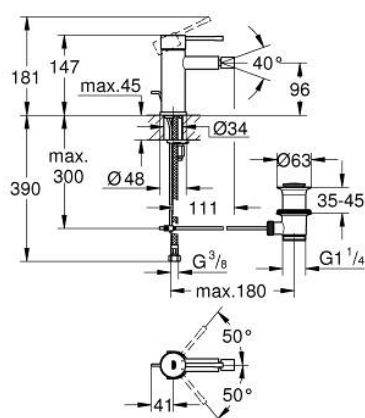

24 178 DA1 ESSENCE MONOCOMANDO DE BIDÉ 1/2" TAMANHO S

DESCRIÇÃO DO PRODUTO

- Colour: warm sunset
- Manipulo metálico
- Cartucho de discos cerâmicos GROHE SilkMove 28 mm
- Com limitador ecológico de temperatura
- Acabamento GROHE LongLife
- GROHE EcoJoy para menor consumo e jato perfeito
- Caudal máximo (a 3 bar): 5 l/min
- Sistema de instalação GROHE FastFixation Plus
- Mousseur com rótula orientável
- Válvula automática 1 1/4"
- Ligações flexíveis

24 178 DA1 ESSENCE MONOCOMANDO DE BIDÉ 1/2" TAMANHO S

PEÇAS DE REPOSIÇÃO , fevereiro 2022 – now

- 1: Manipulo e tampa (Spare part-nr. 46917DA0)
- 2: casquilho roscado (Spare part-nr. 46715000)
- 3: Cartucho (Spare part-nr. 46580000)
- 4: vareta (Spare part-nr. 46739DA0)
- 5: Perlator tipo "Mousseur" (Spare part-nr. 13998000)
- 6: Espelho (Spare part-nr. 48603DA0)
- 7: conjunto de montagem (Spare part-nr. 46645000)
- 8: Válvula automática 1 1/4" (Spare part-nr. 28910DA0)
- 8.1: Tampa de válvula (Spare part-nr. 07182DA0)
- 8.2: vareta (Spare part-nr. 07052000)
- 9: Chave de tubo longa (Spare part-nr. 19017000)*
- 10: vareta (Spare part-nr. 07341000)*