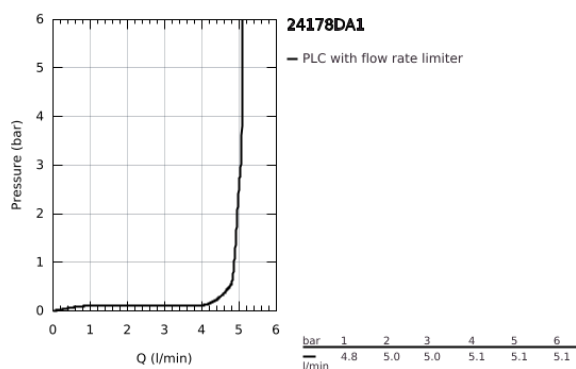

24 178 DA1 ESSENCE MONOCOMANDO DE BIDÉ 1/2" TAMANHO S

DESCRIÇÃO DO PRODUTO

- Colour: warm sunset
- Manipulo metálico
- Cartucho de discos cerâmicos GROHE SilkMove 28 mm
- Com limitador ecológico de temperatura
- Acabamento GROHE LongLife
- GROHE EcoJoy para menor consumo e jato perfeito
- Caudal máximo (a 3 bar): 5 l/min
- Sistema de instalação GROHE FastFixation Plus
- Mousseur com rótula orientável
- Válvula automática 1 1/4"
- Ligações flexíveis

24 178 DA1 ESSENCE MONOCOMANDO DE BIDÉ 1/2" TAMANHO S

PEÇAS DE REPOSIÇÃO , fevereiro 2022 – now

- 1: Manipulo e tampa (Spare part-nr. 46917DA0)
- 2: casquilho roscado (Spare part-nr. 46715000)
- 3: Cartucho (Spare part-nr. 46580000)
- 4: vareta (Spare part-nr. 46739DA0)
- 5: Perlator tipo "Mousseur" (Spare part-nr. 13998000)
- 6: Espelho (Spare part-nr. 48603DA0)
- 7: conjunto de montagem (Spare part-nr. 46645000)
- 8: Válvula automática 1 1/4" (Spare part-nr. 28910DA0)
- 8.1: Tampa de válvula (Spare part-nr. 07182DA0)
- 8.2: vareta (Spare part-nr. 07052000)
- 9: Chave de tubo longa (Spare part-nr. 19017000)*
- 10: vareta (Spare part-nr. 07341000)*