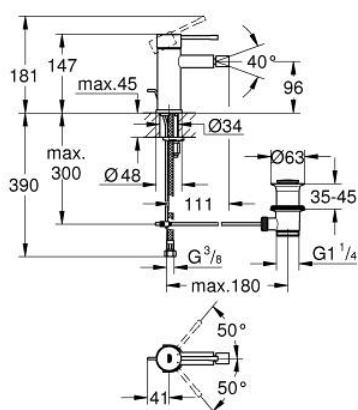

## 24 178 AL1 ESSENCE MONOCOMANDO DE BIDÉ 1/2" TAMANHO S

### DESCRIÇÃO DO PRODUTO

- Colour: brushed hard graphite
- Manipulo metálico
- Cartucho de discos cerâmicos GROHE SilkMove 28 mm
- Com limitador ecológico de temperatura
- Acabamento GROHE LongLife
- GROHE EcoJoy para menor consumo e jato perfeito
- Caudal máximo (a 3 bar): 5 l/min
- Sistema de instalação GROHE FastFixation Plus
- Mousseur com rótula orientável
- Válvula automática 1 1/4"
- Ligações flexíveis

### PEÇAS DE REPOSIÇÃO , fevereiro 2022 – now

- 1: Manipulo e tampa (Spare part-nr. 46917AL0)
- 2: casquilho roscado (Spare part-nr. 46715000)
- 3: Cartucho (Spare part-nr. 46580000)
- 4: Vareta pop-up (Spare part-nr. 46739AL0)
- 5: Perlator tipo "Mousseur" (Spare part-nr. 13998000)
- 6: Espelho (Spare part-nr. 48603AL0)
- 7: conjunto de montagem (Spare part-nr. 46645000)
- 8: Válvula automática 1 1/4" (Spare part-nr. 28910AL0)
- 8.1: Tampa de válvula (Spare part-nr. 07182AL0)
- 8.2: vareta (Spare part-nr. 07052000)
- 9: Chave de tubo longa (Spare part-nr. 19017000)\*
- 10: vareta (Spare part-nr. 07341000)\*