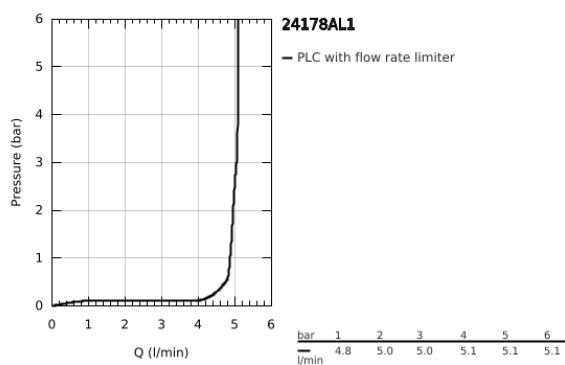

## 24 178 AL1 ESSENCE MONOCOMANDO DE BIDÉ 1/2" TAMANHO S

### DESCRIÇÃO DO PRODUTO

- Colour: brushed hard graphite
- Manipulo metálico
- Cartucho de discos cerâmicos GROHE SilkMove 28 mm
- Com limitador ecológico de temperatura
- Acabamento GROHE LongLife
- GROHE EcoJoy para menor consumo e jato perfeito
- Caudal máximo (a 3 bar): 5 l/min
- Sistema de instalação GROHE FastFixation Plus
- Mousseur com rótula orientável
- Válvula automática 1 1/4"
- Ligações flexíveis