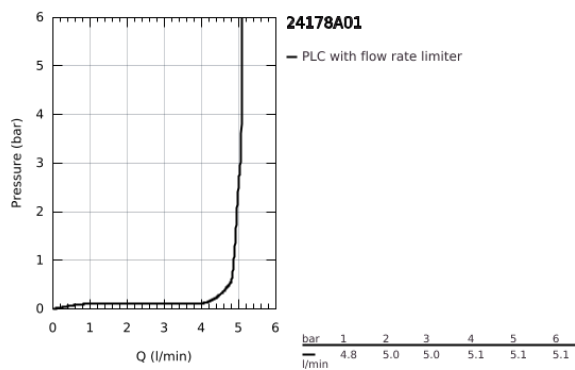

24 178 A01 ESSENCE MONOCOMANDO DE BIDÉ 1/2" TAMANHO S

DESCRIÇÃO DO PRODUTO

- Colour: hard graphite
- Manipulo metálico
- Cartucho de discos cerâmicos GROHE SilkMove 28 mm
- Com limitador ecológico de temperatura
- Acabamento GROHE LongLife
- GROHE EcoJoy para menor consumo e jato perfeito
- Caudal máximo (a 3 bar): 5 l/min
- Sistema de instalação GROHE FastFixation Plus
- Mousseur com rótula orientável
- Válvula automática 1 1/4"
- Ligações flexíveis

24 178 A01 ESSENCE MONOCOMANDO DE BIDÉ 1/2" TAMANHO S

PEÇAS DE REPOSIÇÃO , fevereiro 2022 – now

- 1: Manipulo e tampa (Spare part-nr. 46917A00)
- 2: casquilho roscado (Spare part-nr. 46715000)
- 3: Cartucho (Spare part-nr. 46580000)
- 4: Vareta pop-up (Spare part-nr. 46739A00)
- 5: Perlator tipo "Mousseur" (Spare part-nr. 13998000)
- 6: Espelho (Spare part-nr. 48603A00)
- 7: conjunto de montagem (Spare part-nr. 46645000)
- 8: Válvula automática 1 1/4" (Spare part-nr. 28910A00)
- 8.1: Tampa de válvula (Spare part-nr. 07182A00)
- 8.2: vareta (Spare part-nr. 07052000)
- 9: Chave de tubo longa (Spare part-nr. 19017000)*
- 10: vareta (Spare part-nr. 07341000)*