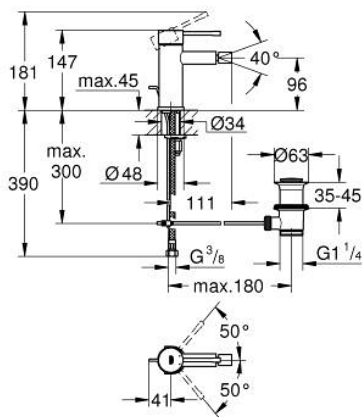

24 178 A01 ESSENCE MONOCOMANDO DE BIDÉ 1/2" TAMANHO S

DESCRIÇÃO DO PRODUTO

- Colour: hard graphite
- Manipulo metálico
- Cartucho de discos cerâmicos GROHE SilkMove 28 mm
- Com limitador ecológico de temperatura
- Acabamento GROHE LongLife
- GROHE EcoJoy para menor consumo e jato perfeito
- Caudal máximo (a 3 bar): 5 l/min
- Sistema de instalação GROHE FastFixation Plus
- Mousseur com rótula orientável
- Válvula automática 1 1/4"
- Ligações flexíveis

24 178 A01 ESSENCE MONOCOMANDO DE BIDÉ 1/2" TAMANHO S

PEÇAS DE REPOSIÇÃO , fevereiro 2022 – now

- 1: Manipulo e tampa (Spare part-nr. 46917A00)
- 2: casquilho roscado (Spare part-nr. 46715000)
- 3: Cartucho (Spare part-nr. 46580000)
- 4: Vareta pop-up (Spare part-nr. 46739A00)
- 5: Perlator tipo "Mousseur" (Spare part-nr. 13998000)
- 6: Espelho (Spare part-nr. 48603A00)
- 7: conjunto de montagem (Spare part-nr. 46645000)
- 8: Válvula automática 1 1/4" (Spare part-nr. 28910A00)
- 8.1: Tampa de válvula (Spare part-nr. 07182A00)
- 8.2: vareta (Spare part-nr. 07052000)
- 9: Chave de tubo longa (Spare part-nr. 19017000)*
- 10: vareta (Spare part-nr. 07341000)*