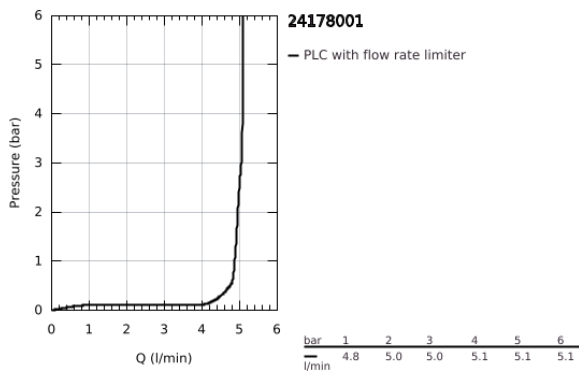

24 178 001 ESSENCE MONOCOMANDO DE BIDÉ 1/2" TAMANHO S

DESCRIÇÃO DO PRODUTO

- Colour: cromado
- Manipulo metálico
- Cartucho de discos cerâmicos GROHE SilkMove 28 mm
- Com limitador ecológico de temperatura
- Acabamento GROHE LongLife
- GROHE EcoJoy para menor consumo e jato perfeito
- Caudal máximo (a 3 bar): 5 l/min
- Sistema de instalação GROHE FastFixation Plus
- Mousseur com rótula orientável
- Válvula automática 1 1/4"
- Ligações flexíveis
- Edição Profissional
- Substitui monocomando Essence 32 935 xx1

24 178 001 ESSENCE MONOCOMANDO DE BIDÉ 1/2" TAMANHO S

PEÇAS DE REPOSIÇÃO , fevereiro 2022 – now

- 1: Manipulo e tampa (Spare part-nr. 46917000)
- 2: casquilho roscado (Spare part-nr. 46715000)
- 3: Cartucho (Spare part-nr. 46580000)
- 4: Vareta pop-up (Spare part-nr. 46739000)
- 5: Perlator tipo "Mousseur" (Spare part-nr. 13998000)
- 6: Espelho (Spare part-nr. 48603000)
- 7: conjunto de montagem (Spare part-nr. 46645000)
- 8: Válvula automática 1 1/4" (Spare part-nr. 28910000)
- 8.1: Tampa de válvula (Spare part-nr. 07182000)
- 8.2: vareta (Spare part-nr. 07052000)
- 9: Chave de tubo longa (Spare part-nr. 19017000)*
- 10: vareta (Spare part-nr. 07341000)*