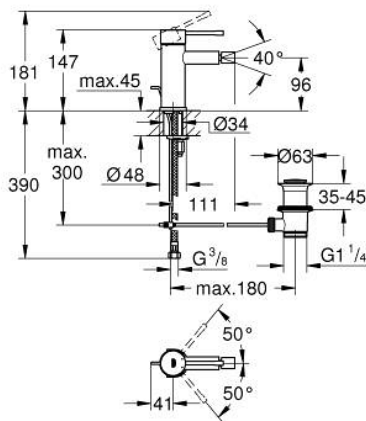

24 178 001 ESSENCE MONOCOMANDO DE BIDÉ 1/2" TAMANHO S

DESCRIÇÃO DO PRODUTO

- Colour: cromado
- Manipulo metálico
- Cartucho de discos cerâmicos GROHE SilkMove 28 mm
- Com limitador ecológico de temperatura
- Acabamento GROHE LongLife
- GROHE EcoJoy para menor consumo e jato perfeito
- Caudal máximo (a 3 bar): 5 l/min
- Sistema de instalação GROHE FastFixation Plus
- Mousseur com rótula orientável
- Válvula automática 1 1/4"
- Ligações flexíveis
- Edição Profissional
- Substitui monocomando Essence 32 935 xx1

24 178 001 ESSENCE MONOCOMANDO DE BIDÉ 1/2" TAMANHO S

PEÇAS DE REPOSIÇÃO , fevereiro 2022 – now

- 1: Manipulo e tampa (Spare part-nr. 46917000)
- 2: casquilho roscado (Spare part-nr. 46715000)
- 3: Cartucho (Spare part-nr. 46580000)
- 4: Vareta pop-up (Spare part-nr. 46739000)
- 5: Perlator tipo "Mousseur" (Spare part-nr. 13998000)
- 6: Espelho (Spare part-nr. 48603000)
- 7: conjunto de montagem (Spare part-nr. 46645000)
- 8: Válvula automática 1 1/4" (Spare part-nr. 28910000)
- 8.1: Tampa de válvula (Spare part-nr. 07182000)
- 8.2: vareta (Spare part-nr. 07052000)
- 9: Chave de tubo longa (Spare part-nr. 19017000)*
- 10: vareta (Spare part-nr. 07341000)*