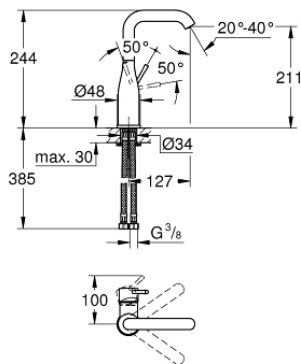

24 177 KF1 ESSENCE MONOCOMANDO DE LAVATÓRIO 1/2" TAMANHO L

DESCRIÇÃO DO PRODUTO

- Colour: phantom black
- Manípulo metálico
- Cartucho de discos cerâmicos GROHE SilkMove 28 mm
- Com limitador ecológico de temperatura
- GROHE EcoJoy para menor consumo e jato perfeito
- Caudal máximo (a 3 bar): 5 l/min
- GROHE AquaGuide com mousseur regulável
- Sistema de instalação GROHE FastFixation Plus
- Bica giratória Perlator tipo "Mousseur"
- Bica ajustável para rotação 0° / 150° / 360°
- Corpo liso
- Ligações flexíveis
- Edição Profissional

24 177 KF1 ESSENCE MONOCOMANDO DE LAVATÓRIO 1/2" TAMANHO L

PEÇAS DE REPOSIÇÃO , março 2022 – now

- 1: Manipulo e tampa (Spare part-nr. 46919KF0)
 - 2: Cartucho (Spare part-nr. 46580000)
 - 3: casquilho roscado (Spare part-nr. 48591000)
 - 4: Bica tubular giratória de 3/4" (Spare part-nr. 13374KF0)
 - 5: Espelho (Spare part-nr. 48603KF0)
 - 6: conjunto de montagem (Spare part-nr. 46645000)
 - 7: Chave de tubo longa (Spare part-nr. 19017000)*
 - 8: Válvula (Spare part-nr. 65807KF0)*
- * Acessórios Opcionais