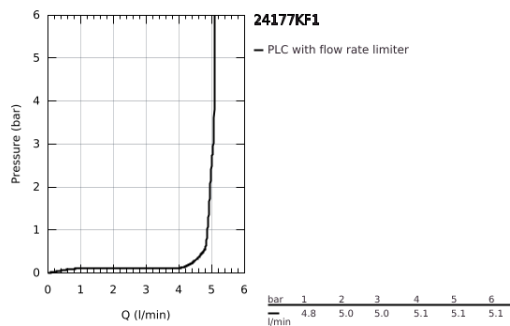

24 177 KF1 ESSENCE MONOCOMANDO DE LAVATÓRIO 1/2" TAMANHO L

DESCRIÇÃO DO PRODUTO

- Colour: phantom black
- Manípulo metálico
- Cartucho de discos cerâmicos GROHE SilkMove 28 mm
- Com limitador ecológico de temperatura
- GROHE EcoJoy para menor consumo e jato perfeito
- Caudal máximo (a 3 bar): 5 l/min
- GROHE AquaGuide com mousseur regulável
- Sistema de instalação GROHE FastFixation Plus
- Bica giratória Perlator tipo "Mousseur"
- Bica ajustável para rotação 0° / 150° / 360°
- Corpo liso
- Ligações flexíveis
- Edição Profissional

24 177 KF1 ESSENCE MONOCOMANDO DE LAVATÓRIO 1/2" TAMANHO L

PEÇAS DE REPOSIÇÃO , março 2022 – now

- 1: Manipulo e tampa (Spare part-nr. 46919KF0)
 - 2: Cartucho (Spare part-nr. 46580000)
 - 3: casquilho roscado (Spare part-nr. 48591000)
 - 4: Bica tubular giratória de 3/4" (Spare part-nr. 13374KF0)
 - 5: Espelho (Spare part-nr. 48603KF0)
 - 6: conjunto de montagem (Spare part-nr. 46645000)
 - 7: Chave de tubo longa (Spare part-nr. 19017000)*
 - 8: Válvula (Spare part-nr. 65807KF0)*
- * Acessórios Opcionais