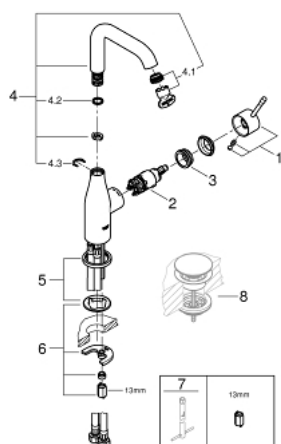

24 177 KF1 ESSENCE MONOCOMANDO DE LAVATÓRIO 1/2" TAMANHO L

DESCRIÇÃO DO PRODUTO

- Colour: phantom black
- Manípulo metálico
- Cartucho de discos cerâmicos GROHE SilkMove 28 mm
- Com limitador ecológico de temperatura
- GROHE EcoJoy para menor consumo e jato perfeito
- Caudal máximo (a 3 bar): 5 l/min
- GROHE AquaGuide com mousseur regulável
- Sistema de instalação GROHE FastFixation Plus
- Bica giratória Perlator tipo "Mousseur"
- Bica ajustável para rotação 0° / 150° / 360°
- Corpo liso
- Ligações flexíveis
- Edição Profissional

24 177 KF1 ESSENCE MONOCOMANDO DE LAVATÓRIO 1/2" TAMANHO L

PEÇAS DE REPOSIÇÃO , março 2022 – now

- 1: Manipulo e tampa (Spare part-nr. 46919KF0)
 - 2: Cartucho (Spare part-nr. 46580000)
 - 3: casquilho roscado (Spare part-nr. 48591000)
 - 4: Bica tubular giratória de 3/4" (Spare part-nr. 13374KF0)
 - 5: Espelho (Spare part-nr. 48603KF0)
 - 6: conjunto de montagem (Spare part-nr. 46645000)
 - 7: Chave de tubo longa (Spare part-nr. 19017000)*
 - 8: Válvula (Spare part-nr. 65807KF0)*
- * Acessórios Opcionais