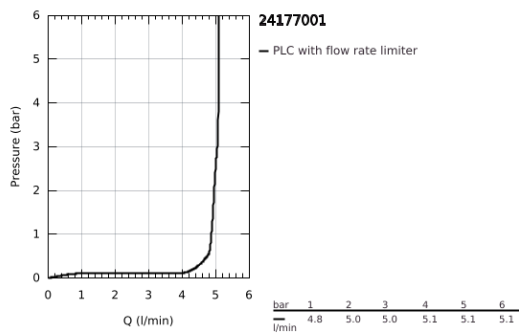

24 177 001 ESSENCE MONOCOMANDO DE LAVATÓRIO 1/2" TAMANHO L

DESCRIÇÃO DO PRODUTO

- Colour: cromado
- Manipulo metálico
- Cartucho de discos cerâmicos GROHE SilkMove 28 mm
- Com limitador ecológico de temperatura
- Acabamento GROHE LongLife
- GROHE EcoJoy para menor consumo e jato perfeito
- Caudal máximo (a 3 bar): 5 l/min
- GROHE AquaGuide com mousseur regulável
- Sistema de instalação GROHE FastFixation Plus
- Bica giratória Perlator tipo "Mousseur"
- Bica ajustável para rotação 0° / 150° / 360°

- Corpo liso

- Ligações flexíveis
- Edição Profissional
- Substitui monocomando Essence 23 541 001

24 177 001 **ESSENCE MONOCOMANDO DE LAVATÓRIO 1/2"**
TAMANHO L

PEÇAS DE REPOSIÇÃO , fevereiro 2022 – now