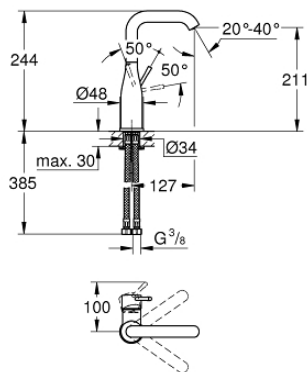

24 177 001 ESSENCE MONOCOMANDO DE LAVATÓRIO 1/2" TAMANHO L

DESCRIÇÃO DO PRODUTO

- Colour: cromado
- Manipulo metálico
- Cartucho de discos cerâmicos GROHE SilkMove 28 mm
- Com limitador ecológico de temperatura
- Acabamento GROHE LongLife
- GROHE EcoJoy para menor consumo e jato perfeito
- Caudal máximo (a 3 bar): 5 l/min
- GROHE AquaGuide com mousseur regulável
- Sistema de instalação GROHE FastFixation Plus
- Bica giratória Perlator tipo "Mousseur"
- Bica ajustável para rotação 0° / 150° / 360°

- Corpo liso

- Ligações flexíveis
- Edição Profissional
- Substitui monocomando Essence 23 541 001

24 177 001 **ESSENCE MONOCOMANDO DE LAVATÓRIO 1/2"**
TAMANHO L

PEÇAS DE REPOSIÇÃO , fevereiro 2022 – now

- 1: Manípulo e tampa (Spare part-nr. 46919000)
- 2: Cartucho (Spare part-nr. 46580000)
- 3: casquilho roscado (Spare part-nr. 48591000)
- 4: Bica tubular giratória de 3/4" (Spare part-nr. 13374000)
- 4.1: Perlator tipo "Mousseur" (Spare part-nr. 48270000)
- 4.2: o'ring (Spare part-nr. 0128500M)
- 4.3: Clip de fixação (Spare part-nr. 4826600M)
- 5: Espelho (Spare part-nr. 48603000)
- 6: conjunto de montagem (Spare part-nr. 46645000)
- 7: Chave de tubo longa (Spare part-nr. 19017000)*
- 8: Válvula (Spare part-nr. 65807000)*