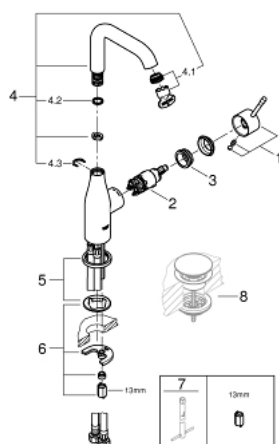

24 177 001 ESSENCE MONOCOMANDO DE LAVATÓRIO 1/2" TAMANHO L

DESCRIÇÃO DO PRODUTO

- Colour: cromado
- Manipulo metálico
- Cartucho de discos cerâmicos GROHE SilkMove 28 mm
- Com limitador ecológico de temperatura
- Acabamento GROHE LongLife
- GROHE EcoJoy para menor consumo e jato perfeito
- Caudal máximo (a 3 bar): 5 l/min
- GROHE AquaGuide com mousseur regulável
- Sistema de instalação GROHE FastFixation Plus
- Bica giratória Perlator tipo "Mousseur"
- Bica ajustável para rotação 0° / 150° / 360°

- Corpo liso

- Ligações flexíveis
- Edição Profissional
- Substitui monocomando Essence 23 541 001

24 177 001 **ESSENCE MONOCOMANDO DE LAVATÓRIO 1/2"**
TAMANHO L

PEÇAS DE REPOSIÇÃO , fevereiro 2022 – now

- 1: Manípulo e tampa (Spare part-nr. 46919000)
- 2: Cartucho (Spare part-nr. 46580000)
- 3: casquilho roscado (Spare part-nr. 48591000)
- 4: Bica tubular giratória de 3/4" (Spare part-nr. 13374000)
- 4.1: Perlator tipo "Mousseur" (Spare part-nr. 48270000)
- 4.2: o'ring (Spare part-nr. 0128500M)
- 4.3: Clip de fixação (Spare part-nr. 4826600M)
- 5: Espelho (Spare part-nr. 48603000)
- 6: conjunto de montagem (Spare part-nr. 46645000)
- 7: Chave de tubo longa (Spare part-nr. 19017000)*
- 8: Válvula (Spare part-nr. 65807000)*