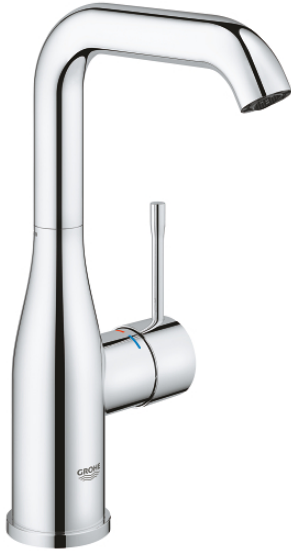

24 177 001 ESSENCE MONOCOMANDO DE LAVATÓRIO 1/2" TAMANHO L

DESCRIÇÃO DO PRODUTO

- Colour: cromado
- Manipulo metálico
- Cartucho de discos cerâmicos GROHE SilkMove 28 mm
- Com limitador ecológico de temperatura
- Acabamento GROHE LongLife
- GROHE EcoJoy para menor consumo e jato perfeito
- Caudal máximo (a 3 bar): 5 l/min
- GROHE AquaGuide com mousseur regulável
- Sistema de instalação GROHE FastFixation Plus
- Bica giratória Perlator tipo "Mousseur"
- Bica ajustável para rotação 0° / 150° / 360°

- Corpo liso

- Ligações flexíveis
- Edição Profissional
- Substitui monocomando Essence 23 541 001

24 177 001 **ESSENCE MONOCOMANDO DE LAVATÓRIO 1/2"**
TAMANHO L

PEÇAS DE REPOSIÇÃO , fevereiro 2022 – now

- 1: Manípulo e tampa (Spare part-nr. 46919000)
- 2: Cartucho (Spare part-nr. 46580000)
- 3: casquilho roscado (Spare part-nr. 48591000)
- 4: Bica tubular giratória de 3/4" (Spare part-nr. 13374000)
- 4.1: Perlator tipo "Mousseur" (Spare part-nr. 48270000)
- 4.2: o'ring (Spare part-nr. 0128500M)
- 4.3: Clip de fixação (Spare part-nr. 4826600M)
- 5: Espelho (Spare part-nr. 48603000)
- 6: conjunto de montagem (Spare part-nr. 46645000)
- 7: Chave de tubo longa (Spare part-nr. 19017000)*
- 8: Válvula (Spare part-nr. 65807000)*