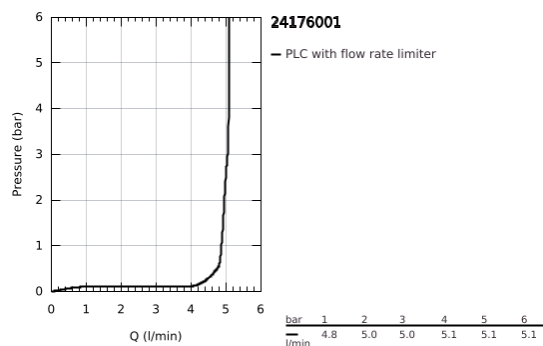

24 176 001 ESSENCE MONOCOMANDO DE LAVATÓRIO 1/2" TAMANHO M

DESCRIÇÃO DO PRODUTO

- Colour: cromado
 - Manipulo metálico
 - Cartucho de discos cerâmicos GROHE SilkMove 28 mm
 - Com limitador ecológico de temperatura
 - Acabamento GROHE LongLife
 - GROHE EcoJoy para menor consumo e jato perfeito
 - Caudal máximo (a 3 bar): 5 l/min
 - GROHE AquaGuide com mousseur regulável
 - Sistema de instalação GROHE FastFixation Plus
 - Bica giratória Perlator tipo "Mousseur"
 - Bica ajustável para rotação 0° / 150° / 360°
-
- Corpo liso
-
- Ligações flexíveis
 - Edição Profissional
 - Substitui monocomando Essence 23 463 001

24 176 001 **ESSENCE MONOCOMANDO DE LAVATÓRIO 1/2"**
TAMANHO M

PEÇAS DE REPOSIÇÃO , fevereiro 2022 – now

- 1: Manipulo e tampa (Spare part-nr. 46919000)
- 2: Cartucho (Spare part-nr. 46580000)
- 3: casquilho roscado (Spare part-nr. 48591000)
- 4: Bica tubular giratória de 3/4" (Spare part-nr. 13373000)
- 4.1: Perlator tipo "Mousseur" (Spare part-nr. 48270000)
- 4.2: o'ring (Spare part-nr. 0128500M)
- 4.3: Clip de fixação (Spare part-nr. 4826600M)
- 5: Espelho (Spare part-nr. 48603000)
- 6: conjunto de montagem (Spare part-nr. 46645000)
- 7: Bicha de conexão (Spare part-nr. 46255000)
- 8: Chave de tubo longa (Spare part-nr. 19017000)*
- 9: Válvula (Spare part-nr. 65807000)*