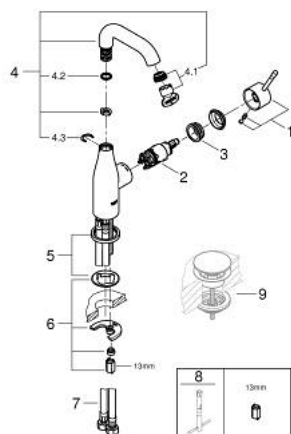

24 176 001 ESSENCE MONOCOMANDO DE LAVATÓRIO 1/2" TAMANHO M

DESCRIÇÃO DO PRODUTO

- Colour: cromado
 - Manipulo metálico
 - Cartucho de discos cerâmicos GROHE SilkMove 28 mm
 - Com limitador ecológico de temperatura
 - Acabamento GROHE LongLife
 - GROHE EcoJoy para menor consumo e jato perfeito
 - Caudal máximo (a 3 bar): 5 l/min
 - GROHE AquaGuide com mousseur regulável
 - Sistema de instalação GROHE FastFixation Plus
 - Bica giratória Perlator tipo "Mousseur"
 - Bica ajustável para rotação 0° / 150° / 360°
-
- Corpo liso
-
- Ligações flexíveis
 - Edição Profissional
 - Substitui monocomando Essence 23 463 001

24 176 001 **ESSENCE MONOCOMANDO DE LAVATÓRIO 1/2"**
TAMANHO M

PEÇAS DE REPOSIÇÃO , fevereiro 2022 – now

- 1: Manipulo e tampa (Spare part-nr. 46919000)
- 2: Cartucho (Spare part-nr. 46580000)
- 3: casquilho roscado (Spare part-nr. 48591000)
- 4: Bica tubular giratória de 3/4" (Spare part-nr. 13373000)
- 4.1: Perlator tipo "Mousseur" (Spare part-nr. 48270000)
- 4.2: o'ring (Spare part-nr. 0128500M)
- 4.3: Clip de fixação (Spare part-nr. 4826600M)
- 5: Espelho (Spare part-nr. 48603000)
- 6: conjunto de montagem (Spare part-nr. 46645000)
- 7: Bicha de conexão (Spare part-nr. 46255000)
- 8: Chave de tubo longa (Spare part-nr. 19017000)*
- 9: Válvula (Spare part-nr. 65807000)*