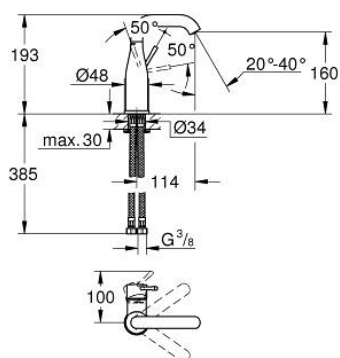

24 176 001 ESSENCE MONOCOMANDO DE LAVATÓRIO 1/2" TAMANHO M

DESCRIÇÃO DO PRODUTO

- Colour: cromado
 - Manipulo metálico
 - Cartucho de discos cerâmicos GROHE SilkMove 28 mm
 - Com limitador ecológico de temperatura
 - Acabamento GROHE LongLife
 - GROHE EcoJoy para menor consumo e jato perfeito
 - Caudal máximo (a 3 bar): 5 l/min
 - GROHE AquaGuide com mousseur regulável
 - Sistema de instalação GROHE FastFixation Plus
 - Bica giratória Perlator tipo "Mousseur"
 - Bica ajustável para rotação 0° / 150° / 360°
-
- Corpo liso
-
- Ligações flexíveis
 - Edição Profissional
 - Substitui monocomando Essence 23 463 001

24 176 001 **ESSENCE MONOCOMANDO DE LAVATÓRIO 1/2"**
TAMANHO M

PEÇAS DE REPOSIÇÃO , fevereiro 2022 – now

- 1: Manipulo e tampa (Spare part-nr. 46919000)
- 2: Cartucho (Spare part-nr. 46580000)
- 3: casquilho roscado (Spare part-nr. 48591000)
- 4: Bica tubular giratória de 3/4" (Spare part-nr. 13373000)
- 4.1: Perlator tipo "Mousseur" (Spare part-nr. 48270000)
- 4.2: o'ring (Spare part-nr. 0128500M)
- 4.3: Clip de fixação (Spare part-nr. 4826600M)
- 5: Espelho (Spare part-nr. 48603000)
- 6: conjunto de montagem (Spare part-nr. 46645000)
- 7: Bicha de conexão (Spare part-nr. 46255000)
- 8: Chave de tubo longa (Spare part-nr. 19017000)*
- 9: Válvula (Spare part-nr. 65807000)*