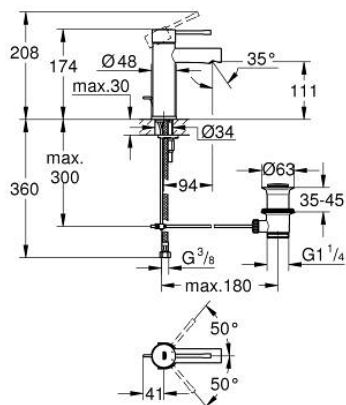

24 175 001 ESSENCE MONOCOMANDO DE LAVATÓRIO 1/2" TAMANHO S

DESCRIÇÃO DO PRODUTO

- Colour: cromado
- Manipulo metálico
- Cartucho de discos cerâmicos GROHE SilkMove 28 mm
- Com limitador ecológico de temperatura
- Acabamento GROHE LongLife
- GROHE EcoJoy para menor consumo e jato perfeito
- Caudal máximo (a 3 bar): 5 l/min
- Sistema de instalação GROHE FastFixation Plus
- Válvula automática 1 1/4"
- Ligações flexíveis
- Edição Profissional
- Substitui monocomando Essence 32 898 001

24 175 001 **ESSENCE MONOCOMANDO DE LAVATÓRIO 1/2"**
TAMANHO S

PEÇAS DE REPOSIÇÃO , dezembro 2021 – now

- 1: Manipulo e tampa (Spare part-nr. 46917000)
 - 2: casquilho roscado (Spare part-nr. 46715000)
 - 3: Cartucho (Spare part-nr. 46580000)
 - 4: Vareta pop-up (Spare part-nr. 46739000)
 - 5: Perlator tipo "Mousseur" (Spare part-nr. 46765000)
 - 6: Espelho (Spare part-nr. 48603000)
 - 7: conjunto de montagem (Spare part-nr. 46645000)
 - 8: Válvula automática 1 1/4" (Spare part-nr. 28910000)
 - 8.1: Tampa de válvula (Spare part-nr. 07182000)
 - 8.2: vareta (Spare part-nr. 07052000)
 - 9: Chave de tubo longa (Spare part-nr. 19017000)*
 - 10: vareta (Spare part-nr. 07341000)*
- * Acessórios Opcionais