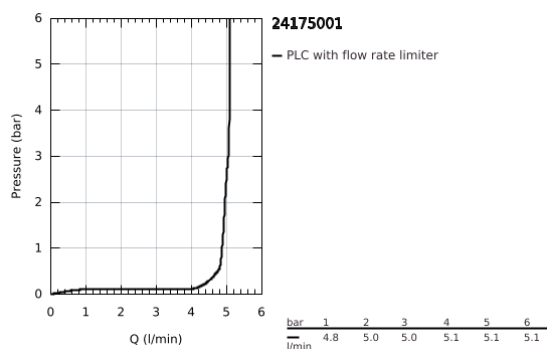

24 175 001 ESSENCE MONOCOMANDO DE LAVATÓRIO 1/2" TAMANHO S

DESCRIÇÃO DO PRODUTO

- Colour: cromado
- Manipulo metálico
- Cartucho de discos cerâmicos GROHE SilkMove 28 mm
- Com limitador ecológico de temperatura
- Acabamento GROHE LongLife
- GROHE EcoJoy para menor consumo e jato perfeito
- Caudal máximo (a 3 bar): 5 l/min
- Sistema de instalação GROHE FastFixation Plus
- Válvula automática 1 1/4"
- Ligações flexíveis
- Edição Profissional
- Substitui monocomando Essence 32 898 001

24 175 001 **ESSENCE MONOCOMANDO DE LAVATÓRIO 1/2"**
TAMANHO S

PEÇAS DE REPOSIÇÃO , dezembro 2021 – now

- 1: Manipulo e tampa (Spare part-nr. 46917000)
 - 2: casquilho roscado (Spare part-nr. 46715000)
 - 3: Cartucho (Spare part-nr. 46580000)
 - 4: Vareta pop-up (Spare part-nr. 46739000)
 - 5: Perlator tipo "Mousseur" (Spare part-nr. 46765000)
 - 6: Espelho (Spare part-nr. 48603000)
 - 7: conjunto de montagem (Spare part-nr. 46645000)
 - 8: Válvula automática 1 1/4" (Spare part-nr. 28910000)
 - 8.1: Tampa de válvula (Spare part-nr. 07182000)
 - 8.2: vareta (Spare part-nr. 07052000)
 - 9: Chave de tubo longa (Spare part-nr. 19017000)*
 - 10: vareta (Spare part-nr. 07341000)*
- * Acessórios Opcionais