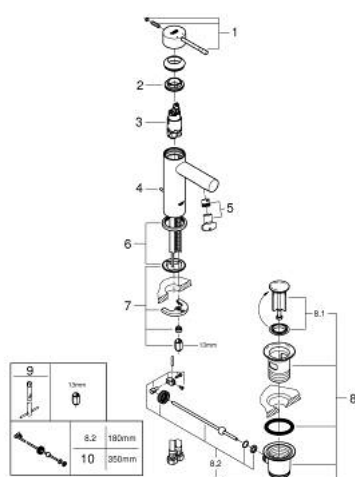

24 175 001 ESSENCE MONOCOMANDO DE LAVATÓRIO 1/2" TAMANHO S

DESCRIÇÃO DO PRODUTO

- Colour: cromado
- Manipulo metálico
- Cartucho de discos cerâmicos GROHE SilkMove 28 mm
- Com limitador ecológico de temperatura
- Acabamento GROHE LongLife
- GROHE EcoJoy para menor consumo e jato perfeito
- Caudal máximo (a 3 bar): 5 l/min
- Sistema de instalação GROHE FastFixation Plus
- Válvula automática 1 1/4"
- Ligações flexíveis
- Edição Profissional
- Substitui monocomando Essence 32 898 001

24 175 001 **ESSENCE MONOCOMANDO DE LAVATÓRIO 1/2"**
TAMANHO S

PEÇAS DE REPOSIÇÃO , dezembro 2021 – now

- 1: Manipulo e tampa (Spare part-nr. 46917000)
 - 2: casquilho roscado (Spare part-nr. 46715000)
 - 3: Cartucho (Spare part-nr. 46580000)
 - 4: Vareta pop-up (Spare part-nr. 46739000)
 - 5: Perlator tipo "Mousseur" (Spare part-nr. 46765000)
 - 6: Espelho (Spare part-nr. 48603000)
 - 7: conjunto de montagem (Spare part-nr. 46645000)
 - 8: Válvula automática 1 1/4" (Spare part-nr. 28910000)
 - 8.1: Tampa de válvula (Spare part-nr. 07182000)
 - 8.2: vareta (Spare part-nr. 07052000)
 - 9: Chave de tubo longa (Spare part-nr. 19017000)*
 - 10: vareta (Spare part-nr. 07341000)*
- * Acessórios Opcionais