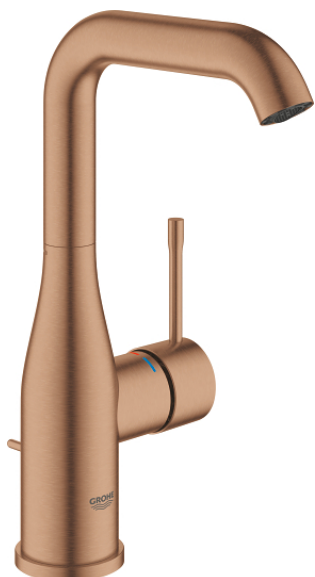

24 174 DL1 ESSENCE MONOCOMANDO DE LAVATÓRIO 1/2" TAMANHO L

DESCRIÇÃO DO PRODUTO

- Colour: brushed warm sunset
- Manipulo metálico
- Cartucho de discos cerâmicos GROHE SilkMove 28 mm
- Com limitador ecológico de temperatura
- Acabamento GROHE LongLife
- GROHE EcoJoy para menor consumo e jato perfeito
- Caudal máximo (a 3 bar): 5 l/min
- GROHE AquaGuide com mousseur regulável
- Sistema de instalação GROHE FastFixation Plus
- Bica giratória Perlator tipo "Mousseur"
- Bica ajustável para rotação 0° / 150° / 360°
- Válvula automática 1 1/4"
- Ligações flexíveis