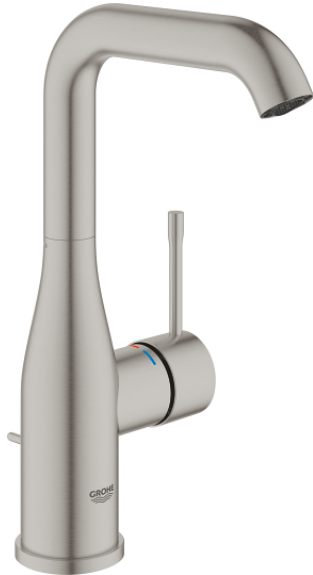

24 174 DC1 ESSENCE MONOCOMANDO DE LAVATÓRIO 1/2" TAMANHO L

DESCRIÇÃO DO PRODUTO

- Colour: supersteel
- Manipulo metálico
- Cartucho de discos cerâmicos GROHE SilkMove 28 mm
- Com limitador ecológico de temperatura
- Acabamento GROHE LongLife
- GROHE EcoJoy para menor consumo e jato perfeito
- Caudal máximo (a 3 bar): 5 l/min
- GROHE AquaGuide com mousseur regulável
- Sistema de instalação GROHE FastFixation Plus
- Bica giratória Perlator tipo "Mousseur"
- Bica ajustável para rotação 0° / 150° / 360°
- Válvula automática 1 1/4"
- Ligações flexíveis