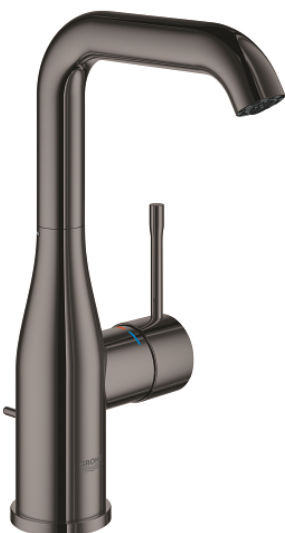

## 24 174 A01 ESSENCE MONOCOMANDO DE LAVATÓRIO 1/2" TAMANHO L

### DESCRIÇÃO DO PRODUTO

- Colour: hard graphite
- Manipulo metálico
- Cartucho de discos cerâmicos GROHE SilkMove 28 mm
- Com limitador ecológico de temperatura
- Acabamento GROHE LongLife
- GROHE EcoJoy para menor consumo e jato perfeito
- Caudal máximo (a 3 bar): 5 l/min
- GROHE AquaGuide com mousseur regulável
- Sistema de instalação GROHE FastFixation Plus
- Bica giratória Perlator tipo "Mousseur"
- Bica ajustável para rotação 0° / 150° / 360°
- Válvula automática 1 1/4"
- Ligações flexíveis