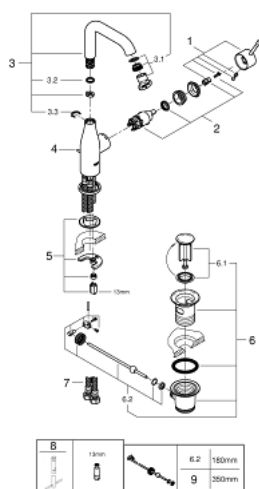

## 24 174 001 ESSENCE MONOCOMANDO DE LAVATÓRIO 1/2" TAMANHO L

### DESCRIÇÃO DO PRODUTO

- Colour: cromado
- Manípulo metálico
- Cartucho de discos cerâmicos GROHE SilkMove 28 mm
- Com limitador ecológico de temperatura
- Acabamento GROHE LongLife
- GROHE EcoJoy para menor consumo e jato perfeito
- Caudal máximo (a 3 bar): 5 l/min
- GROHE AquaGuide com mousseur regulável
- Sistema de instalação GROHE FastFixation Plus
- Bica giratória Perlator tipo "Mousseur"
- Bica ajustável para rotação 0° / 150° / 360°
- Válvula automática 1 1/4"
- Ligações flexíveis
- Edição Profissional

### PEÇAS DE REPOSIÇÃO , agosto 2020 – now

- 1: Manípulo e tampa (Spare part-nr. 46919000)
- 2: Cartucho (Spare part-nr. 46580000)
- 3: Bica tubular giratória de 3/4" (Spare part-nr. 13374000)
- 3.1: Perlator tipo "Mousseur" (Spare part-nr. 48270000)
- 3.2: o'ring (Spare part-nr. 0128500M)
- 3.3: Clip de fixação (Spare part-nr. 4826600M)
- 4: Vareta pop-up (Spare part-nr. 46739000)
- 5: conjunto de montagem (Spare part-nr. 46645000)
- 6: Válvula automática 1 1/4" (Spare part-nr. 28910000)
- 6.1: Tampa de válvula (Spare part-nr. 07182000)
- 6.2: vareta (Spare part-nr. 07052000)
- 7: Bicha de conexão (Spare part-nr. 46255000)
- 8: Chave de tubo longa (Spare part-nr. 19017000)\*
- 9: vareta (Spare part-nr. 07341000)\*