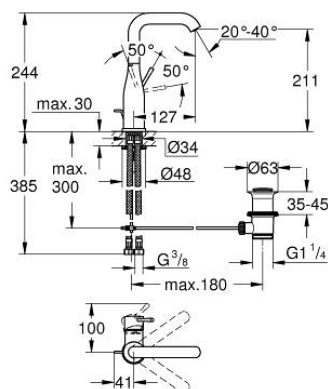

## 24 174 001 ESSENCE MONOCOMANDO DE LAVATÓRIO 1/2" TAMANHO L

### DESCRIÇÃO DO PRODUTO

- Colour: cromado
- Manípulo metálico
- Cartucho de discos cerâmicos GROHE SilkMove 28 mm
- Com limitador ecológico de temperatura
- Acabamento GROHE LongLife
- GROHE EcoJoy para menor consumo e jato perfeito
- Caudal máximo (a 3 bar): 5 l/min
- GROHE AquaGuide com mousseur regulável
- Sistema de instalação GROHE FastFixation Plus
- Bica giratória Perlator tipo "Mousseur"
- Bica ajustável para rotação 0° / 150° / 360°
- Válvula automática 1 1/4"
- Ligações flexíveis
- Edição Profissional

### PEÇAS DE REPOSIÇÃO , agosto 2020 – now

- 1: Manípulo e tampa (Spare part-nr. 46919000)
- 2: Cartucho (Spare part-nr. 46580000)
- 3: Bica tubular giratória de 3/4" (Spare part-nr. 13374000)
- 3.1: Perlator tipo "Mousseur" (Spare part-nr. 48270000)
- 3.2: o'ring (Spare part-nr. 0128500M)
- 3.3: Clip de fixação (Spare part-nr. 4826600M)
- 4: Vareta pop-up (Spare part-nr. 46739000)
- 5: conjunto de montagem (Spare part-nr. 46645000)
- 6: Válvula automática 1 1/4" (Spare part-nr. 28910000)
- 6.1: Tampa de válvula (Spare part-nr. 07182000)
- 6.2: vareta (Spare part-nr. 07052000)
- 7: Bicha de conexão (Spare part-nr. 46255000)
- 8: Chave de tubo longa (Spare part-nr. 19017000)\*
- 9: vareta (Spare part-nr. 07341000)\*