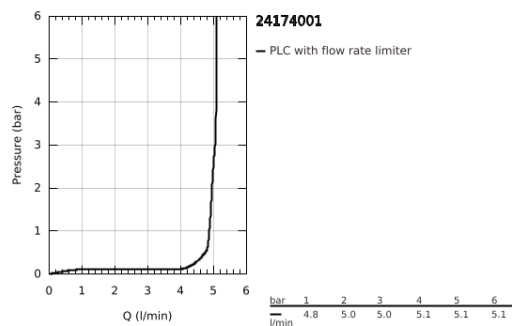

## 24 174 001 ESSENCE MONOCOMANDO DE LAVATÓRIO 1/2" TAMANHO L

### DESCRIÇÃO DO PRODUTO

- Colour: cromado
- Manípulo metálico
- Cartucho de discos cerâmicos GROHE SilkMove 28 mm
- Com limitador ecológico de temperatura
- Acabamento GROHE LongLife
- GROHE EcoJoy para menor consumo e jato perfeito
- Caudal máximo (a 3 bar): 5 l/min
- GROHE AquaGuide com mousseur regulável
- Sistema de instalação GROHE FastFixation Plus
- Bica giratória Perlator tipo "Mousseur"
- Bica ajustável para rotação 0° / 150° / 360°
- Válvula automática 1 1/4"
- Ligações flexíveis
- Edição Profissional