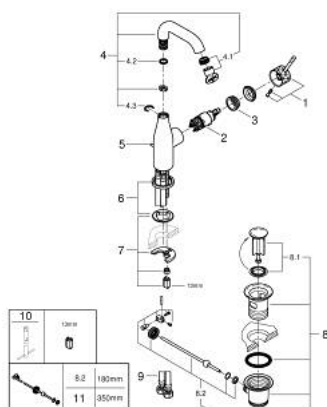

24 173 PF1 ESSENCE MONOCOMANDO DE LAVATÓRIO 1/2" TAMANHO M

DESCRIÇÃO DO PRODUTO

- Colour: crafted chrome
- Manipulo metálico artesanal
- Cartucho de discos cerâmicos GROHE SilkMove 28 mm
- Com limitador ecológico de temperatura
- Acabamento GROHE LongLife
- GROHE EcoJoy para menor consumo e jato perfeito
- Caudal máximo (a 3 bar): 5 l/min
- GROHE AquaGuide com mousseur regulável
- Sistema de instalação GROHE FastFixation Plus
- Bica giratória Perlator tipo "Mousseur"
- Bica ajustável para rotação 0° / 150° / 360°
- Válvula automática 1 1/4"
- Ligações flexíveis
- Showroom+ exclusivo

24 173 PF1 ESSENCE MONOCOMANDO DE LAVATÓRIO 1/2" TAMANHO M

PEÇAS DE REPOSIÇÃO , março 2024 – now

- 1: Manipulo e tampa (Spare part-nr. 46919PF0)
 - 2: Cartucho (Spare part-nr. 46580000)
 - 3: casquilho roscado (Spare part-nr. 48591000)
 - 4: Bica tubular giratória de 3/4" (Spare part-nr. 13373000)
 - 4.1: Perlator tipo "Mousseur" (Spare part-nr. 48270000)
 - 4.2: o'ring (Spare part-nr. 0128500M)
 - 4.3: Clip de fixação (Spare part-nr. 4826600M)
 - 5: Vareta pop-up (Spare part-nr. 46739000)
 - 6: Espelho (Spare part-nr. 48603000)
 - 7: conjunto de montagem (Spare part-nr. 46645000)
 - 8: Válvula automática 1 1/4" (Spare part-nr. 28910000)
 - 8.1: Tampa de válvula (Spare part-nr. 07182000)
 - 8.2: vareta (Spare part-nr. 07052000)
 - 9: Bicha de conexão (Spare part-nr. 46255000)
 - 10: Chave de tubo longa (Spare part-nr. 19017000)*
 - 11: vareta (Spare part-nr. 07341000)*
- * Acessórios Opcionais