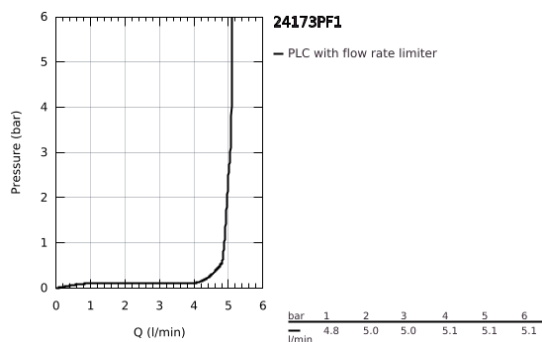

24 173 PF1 ESSENCE MONOCOMANDO DE LAVATÓRIO 1/2" TAMANHO M

DESCRIÇÃO DO PRODUTO

- Colour: crafted chrome
- Manipulo metálico artesanal
- Cartucho de discos cerâmicos GROHE SilkMove 28 mm
- Com limitador ecológico de temperatura
- Acabamento GROHE LongLife
- GROHE EcoJoy para menor consumo e jato perfeito
- Caudal máximo (a 3 bar): 5 l/min
- GROHE AquaGuide com mousseur regulável
- Sistema de instalação GROHE FastFixation Plus
- Bica giratória Perlator tipo "Mousseur"
- Bica ajustável para rotação 0° / 150° / 360°
- Válvula automática 1 1/4"
- Ligações flexíveis
- Showroom+ exclusivo

24 173 PF1 ESSENCE MONOCOMANDO DE LAVATÓRIO 1/2" TAMANHO M

PEÇAS DE REPOSIÇÃO , março 2024 – now

- 1: Manipulo e tampa (Spare part-nr. 46919PF0)
 - 2: Cartucho (Spare part-nr. 46580000)
 - 3: casquilho roscado (Spare part-nr. 48591000)
 - 4: Bica tubular giratória de 3/4" (Spare part-nr. 13373000)
 - 4.1: Perlator tipo "Mousseur" (Spare part-nr. 48270000)
 - 4.2: o'ring (Spare part-nr. 0128500M)
 - 4.3: Clip de fixação (Spare part-nr. 4826600M)
 - 5: Vareta pop-up (Spare part-nr. 46739000)
 - 6: Espelho (Spare part-nr. 48603000)
 - 7: conjunto de montagem (Spare part-nr. 46645000)
 - 8: Válvula automática 1 1/4" (Spare part-nr. 28910000)
 - 8.1: Tampa de válvula (Spare part-nr. 07182000)
 - 8.2: vareta (Spare part-nr. 07052000)
 - 9: Bicha de conexão (Spare part-nr. 46255000)
 - 10: Chave de tubo longa (Spare part-nr. 19017000)*
 - 11: vareta (Spare part-nr. 07341000)*
- * Acessórios Opcionais