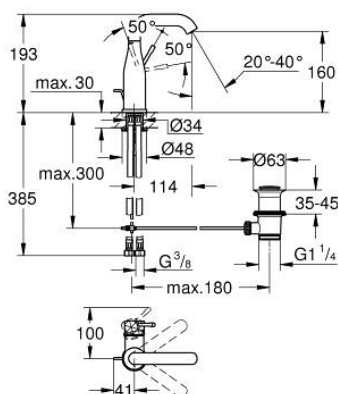

24 173 PF1 ESSENCE MONOCOMANDO DE LAVATÓRIO 1/2" TAMANHO M

DESCRIÇÃO DO PRODUTO

- Colour: crafted chrome
- Manipulo metálico artesanal
- Cartucho de discos cerâmicos GROHE SilkMove 28 mm
- Com limitador ecológico de temperatura
- Acabamento GROHE LongLife
- GROHE EcoJoy para menor consumo e jato perfeito
- Caudal máximo (a 3 bar): 5 l/min
- GROHE AquaGuide com mousseur regulável
- Sistema de instalação GROHE FastFixation Plus
- Bica giratória Perlator tipo "Mousseur"
- Bica ajustável para rotação 0° / 150° / 360°
- Válvula automática 1 1/4"
- Ligações flexíveis
- Showroom+ exclusivo

24 173 PF1 ESSENCE MONOCOMANDO DE LAVATÓRIO 1/2" TAMANHO M

PEÇAS DE REPOSIÇÃO , março 2024 – now

- 1: Manipulo e tampa (Spare part-nr. 46919PF0)
 - 2: Cartucho (Spare part-nr. 46580000)
 - 3: casquilho roscado (Spare part-nr. 48591000)
 - 4: Bica tubular giratória de 3/4" (Spare part-nr. 13373000)
 - 4.1: Perlator tipo "Mousseur" (Spare part-nr. 48270000)
 - 4.2: o'ring (Spare part-nr. 0128500M)
 - 4.3: Clip de fixação (Spare part-nr. 4826600M)
 - 5: Vareta pop-up (Spare part-nr. 46739000)
 - 6: Espelho (Spare part-nr. 48603000)
 - 7: conjunto de montagem (Spare part-nr. 46645000)
 - 8: Válvula automática 1 1/4" (Spare part-nr. 28910000)
 - 8.1: Tampa de válvula (Spare part-nr. 07182000)
 - 8.2: vareta (Spare part-nr. 07052000)
 - 9: Bicha de conexão (Spare part-nr. 46255000)
 - 10: Chave de tubo longa (Spare part-nr. 19017000)*
 - 11: vareta (Spare part-nr. 07341000)*
- * Acessórios Opcionais