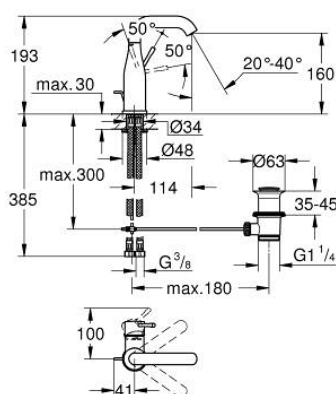

24 173 GN1 ESSENCE MONOCOMANDO DE LAVATÓRIO 1/2" TAMANHO M

DESCRIÇÃO DO PRODUTO

- Colour: brushed cool sunrise
- Manipulo metálico
- Cartucho de discos cerâmicos GROHE SilkMove 28 mm
- Com limitador ecológico de temperatura
- Acabamento GROHE LongLife
- GROHE EcoJoy para menor consumo e jato perfeito
- Caudal máximo (a 3 bar): 5 l/min
- GROHE AquaGuide com mousseur regulável
- Sistema de instalação GROHE FastFixation Plus
- Bica giratória Perlator tipo "Mousseur"
- Bica ajustável para rotação 0° / 150° / 360°
- Válvula automática 1 1/4"
- Ligações flexíveis
- Edição Profissional

24 173 GN1 ESSENCE MONOCOMANDO DE LAVATÓRIO 1/2" TAMANHO M

PEÇAS DE REPOSIÇÃO , fevereiro 2022 – now

- 1: Manipulo e tampa (Spare part-nr. 46919GN0)
 - 2: Cartucho (Spare part-nr. 46580000)
 - 3: casquilho roscado (Spare part-nr. 48591000)
 - 4: Bica tubular giratória de 3/4" (Spare part-nr. 13373GN0)
 - 4.1: Perlator tipo "Mousseur" (Spare part-nr. 48270000)
 - 4.2: o'ring (Spare part-nr. 0128500M)
 - 4.3: Clip de fixação (Spare part-nr. 4826600M)
 - 5: Vareta pop-up (Spare part-nr. 46739GN0)
 - 6: Espelho (Spare part-nr. 48603GN0)
 - 7: conjunto de montagem (Spare part-nr. 46645000)
 - 8: Válvula automática 1 1/4" (Spare part-nr. 28910GN0)
 - 8.1: Tampa de válvula (Spare part-nr. 07182GN0)
 - 8.2: vareta (Spare part-nr. 07052000)
 - 9: Bicha de conexão (Spare part-nr. 46255000)
 - 10: Chave de tubo longa (Spare part-nr. 19017000)*
 - 11: vareta (Spare part-nr. 07341000)*
- * Acessórios Opcionais