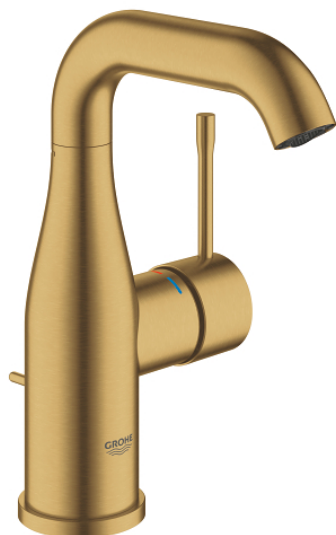

24 173 GN1 ESSENCE MONOCOMANDO DE LAVATÓRIO 1/2" TAMANHO M

DESCRIÇÃO DO PRODUTO

- Colour: brushed cool sunrise
- Manipulo metálico
- Cartucho de discos cerâmicos GROHE SilkMove 28 mm
- Com limitador ecológico de temperatura
- Acabamento GROHE LongLife
- GROHE EcoJoy para menor consumo e jato perfeito
- Caudal máximo (a 3 bar): 5 l/min
- GROHE AquaGuide com mousseur regulável
- Sistema de instalação GROHE FastFixation Plus
- Bica giratória Perlator tipo "Mousseur"
- Bica ajustável para rotação 0° / 150° / 360°
- Válvula automática 1 1/4"
- Ligações flexíveis
- Edição Profissional

24 173 GN1 ESSENCE MONOCOMANDO DE LAVATÓRIO 1/2" TAMANHO M

PEÇAS DE REPOSIÇÃO , fevereiro 2022 – now

- 1: Manipulo e tampa (Spare part-nr. 46919GN0)
 - 2: Cartucho (Spare part-nr. 46580000)
 - 3: casquilho roscado (Spare part-nr. 48591000)
 - 4: Bica tubular giratória de 3/4" (Spare part-nr. 13373GN0)
 - 4.1: Perlator tipo "Mousseur" (Spare part-nr. 48270000)
 - 4.2: o'ring (Spare part-nr. 0128500M)
 - 4.3: Clip de fixação (Spare part-nr. 4826600M)
 - 5: Vareta pop-up (Spare part-nr. 46739GN0)
 - 6: Espelho (Spare part-nr. 48603GN0)
 - 7: conjunto de montagem (Spare part-nr. 46645000)
 - 8: Válvula automática 1 1/4" (Spare part-nr. 28910GN0)
 - 8.1: Tampa de válvula (Spare part-nr. 07182GN0)
 - 8.2: vareta (Spare part-nr. 07052000)
 - 9: Bicha de conexão (Spare part-nr. 46255000)
 - 10: Chave de tubo longa (Spare part-nr. 19017000)*
 - 11: vareta (Spare part-nr. 07341000)*
- * Acessórios Opcionais