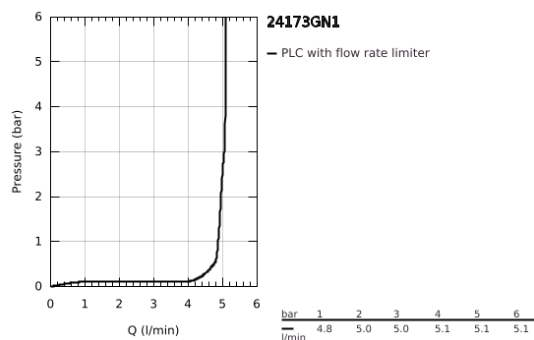

24 173 GN1 ESSENCE MONOCOMANDO DE LAVATÓRIO 1/2" TAMANHO M

DESCRIÇÃO DO PRODUTO

- Colour: brushed cool sunrise
- Manipulo metálico
- Cartucho de discos cerâmicos GROHE SilkMove 28 mm
- Com limitador ecológico de temperatura
- Acabamento GROHE LongLife
- GROHE EcoJoy para menor consumo e jato perfeito
- Caudal máximo (a 3 bar): 5 l/min
- GROHE AquaGuide com mousseur regulável
- Sistema de instalação GROHE FastFixation Plus
- Bica giratória Perlator tipo "Mousseur"
- Bica ajustável para rotação 0° / 150° / 360°
- Válvula automática 1 1/4"
- Ligações flexíveis
- Edição Profissional

24 173 GN1 ESSENCE MONOCOMANDO DE LAVATÓRIO 1/2" TAMANHO M

PEÇAS DE REPOSIÇÃO , fevereiro 2022 – now

- 1: Manipulo e tampa (Spare part-nr. 46919GN0)
 - 2: Cartucho (Spare part-nr. 46580000)
 - 3: casquilho roscado (Spare part-nr. 48591000)
 - 4: Bica tubular giratória de 3/4" (Spare part-nr. 13373GN0)
 - 4.1: Perlator tipo "Mousseur" (Spare part-nr. 48270000)
 - 4.2: o'ring (Spare part-nr. 0128500M)
 - 4.3: Clip de fixação (Spare part-nr. 4826600M)
 - 5: Vareta pop-up (Spare part-nr. 46739GN0)
 - 6: Espelho (Spare part-nr. 48603GN0)
 - 7: conjunto de montagem (Spare part-nr. 46645000)
 - 8: Válvula automática 1 1/4" (Spare part-nr. 28910GN0)
 - 8.1: Tampa de válvula (Spare part-nr. 07182GN0)
 - 8.2: vareta (Spare part-nr. 07052000)
 - 9: Bicha de conexão (Spare part-nr. 46255000)
 - 10: Chave de tubo longa (Spare part-nr. 19017000)*
 - 11: vareta (Spare part-nr. 07341000)*
- * Acessórios Opcionais