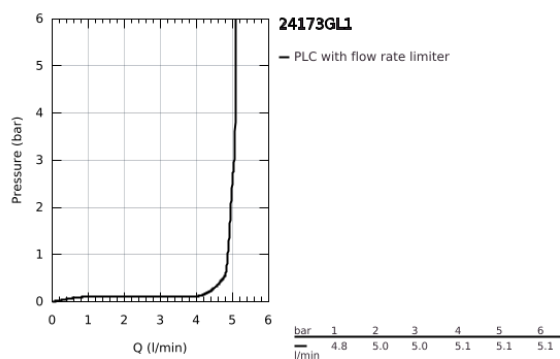

24 173 GL1 ESSENCE MONOCOMANDO DE LAVATÓRIO 1/2" TAMANHO M

DESCRIÇÃO DO PRODUTO

- Colour: cool sunrise
- Manipulo metálico
- Cartucho de discos cerâmicos GROHE SilkMove 28 mm
- Com limitador ecológico de temperatura
- Acabamento GROHE LongLife
- GROHE EcoJoy para menor consumo e jato perfeito
- Caudal máximo (a 3 bar): 5 l/min
- GROHE AquaGuide com mousseur regulável
- Sistema de instalação GROHE FastFixation Plus
- Bica giratória Perlator tipo "Mousseur"
- Bica ajustável para rotação 0° / 150° / 360°
- Válvula automática 1 1/4"
- Ligações flexíveis
- Edição Profissional

24 173 GL1 ESSENCE MONOCOMANDO DE LAVATÓRIO 1/2" TAMANHO M

PEÇAS DE REPOSIÇÃO , fevereiro 2022 – now

- 1: Manipulo e tampa (Spare part-nr. 46919GL0)
 - 2: Cartucho (Spare part-nr. 46580000)
 - 3: casquilho roscado (Spare part-nr. 48591000)
 - 4: Bica tubular giratória de 3/4" (Spare part-nr. 13373GL0)
 - 4.1: Perlator tipo "Mousseur" (Spare part-nr. 48270000)
 - 4.2: o'ring (Spare part-nr. 0128500M)
 - 4.3: Clip de fixação (Spare part-nr. 4826600M)
 - 5: vareta (Spare part-nr. 46739GL0)
 - 6: Espelho (Spare part-nr. 48603GL0)
 - 7: conjunto de montagem (Spare part-nr. 46645000)
 - 8: Válvula automática 1 1/4" (Spare part-nr. 28910GL0)
 - 8.1: Tampa de válvula (Spare part-nr. 07182GL0)
 - 8.2: vareta (Spare part-nr. 07052000)
 - 9: Bicha de conexão (Spare part-nr. 46255000)
 - 10: Chave de tubo longa (Spare part-nr. 19017000)*
 - 11: vareta (Spare part-nr. 07341000)*
- * Acessórios Opcionais