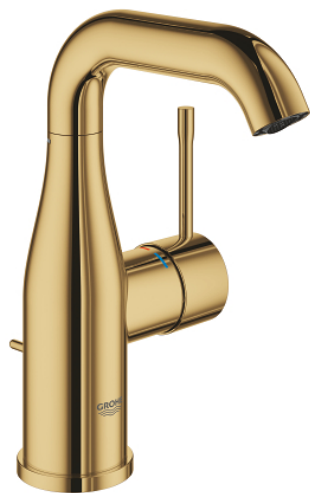

24 173 GL1 ESSENCE MONOCOMANDO DE LAVATÓRIO 1/2" TAMANHO M

DESCRIÇÃO DO PRODUTO

- Colour: cool sunrise
- Manipulo metálico
- Cartucho de discos cerâmicos GROHE SilkMove 28 mm
- Com limitador ecológico de temperatura
- Acabamento GROHE LongLife
- GROHE EcoJoy para menor consumo e jato perfeito
- Caudal máximo (a 3 bar): 5 l/min
- GROHE AquaGuide com mousseur regulável
- Sistema de instalação GROHE FastFixation Plus
- Bica giratória Perlator tipo "Mousseur"
- Bica ajustável para rotação 0° / 150° / 360°
- Válvula automática 1 1/4"
- Ligações flexíveis
- Edição Profissional

24 173 GL1 ESSENCE MONOCOMANDO DE LAVATÓRIO 1/2" TAMANHO M

PEÇAS DE REPOSIÇÃO , fevereiro 2022 – now

- 1: Manipulo e tampa (Spare part-nr. 46919GL0)
 - 2: Cartucho (Spare part-nr. 46580000)
 - 3: casquilho roscado (Spare part-nr. 48591000)
 - 4: Bica tubular giratória de 3/4" (Spare part-nr. 13373GL0)
 - 4.1: Perlator tipo "Mousseur" (Spare part-nr. 48270000)
 - 4.2: o'ring (Spare part-nr. 0128500M)
 - 4.3: Clip de fixação (Spare part-nr. 4826600M)
 - 5: vareta (Spare part-nr. 46739GL0)
 - 6: Espelho (Spare part-nr. 48603GL0)
 - 7: conjunto de montagem (Spare part-nr. 46645000)
 - 8: Válvula automática 1 1/4" (Spare part-nr. 28910GL0)
 - 8.1: Tampa de válvula (Spare part-nr. 07182GL0)
 - 8.2: vareta (Spare part-nr. 07052000)
 - 9: Bicha de conexão (Spare part-nr. 46255000)
 - 10: Chave de tubo longa (Spare part-nr. 19017000)*
 - 11: vareta (Spare part-nr. 07341000)*
- * Acessórios Opcionais