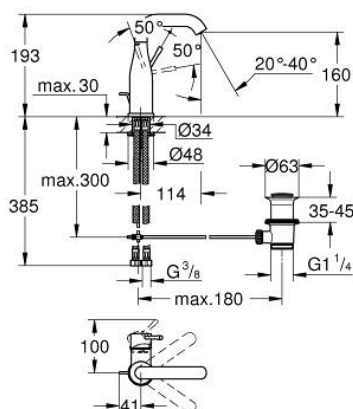

24 173 GL1 ESSENCE MONOCOMANDO DE LAVATÓRIO 1/2" TAMANHO M

DESCRIÇÃO DO PRODUTO

- Colour: cool sunrise
- Manipulo metálico
- Cartucho de discos cerâmicos GROHE SilkMove 28 mm
- Com limitador ecológico de temperatura
- Acabamento GROHE LongLife
- GROHE EcoJoy para menor consumo e jato perfeito
- Caudal máximo (a 3 bar): 5 l/min
- GROHE AquaGuide com mousseur regulável
- Sistema de instalação GROHE FastFixation Plus
- Bica giratória Perlator tipo "Mousseur"
- Bica ajustável para rotação 0° / 150° / 360°
- Válvula automática 1 1/4"
- Ligações flexíveis
- Edição Profissional

24 173 GL1 ESSENCE MONOCOMANDO DE LAVATÓRIO 1/2" TAMANHO M

PEÇAS DE REPOSIÇÃO , fevereiro 2022 – now

- 1: Manipulo e tampa (Spare part-nr. 46919GL0)
 - 2: Cartucho (Spare part-nr. 46580000)
 - 3: casquilho roscado (Spare part-nr. 48591000)
 - 4: Bica tubular giratória de 3/4" (Spare part-nr. 13373GL0)
 - 4.1: Perlator tipo "Mousseur" (Spare part-nr. 48270000)
 - 4.2: o'ring (Spare part-nr. 0128500M)
 - 4.3: Clip de fixação (Spare part-nr. 4826600M)
 - 5: vareta (Spare part-nr. 46739GL0)
 - 6: Espelho (Spare part-nr. 48603GL0)
 - 7: conjunto de montagem (Spare part-nr. 46645000)
 - 8: Válvula automática 1 1/4" (Spare part-nr. 28910GL0)
 - 8.1: Tampa de válvula (Spare part-nr. 07182GL0)
 - 8.2: vareta (Spare part-nr. 07052000)
 - 9: Bicha de conexão (Spare part-nr. 46255000)
 - 10: Chave de tubo longa (Spare part-nr. 19017000)*
 - 11: vareta (Spare part-nr. 07341000)*
- * Acessórios Opcionais