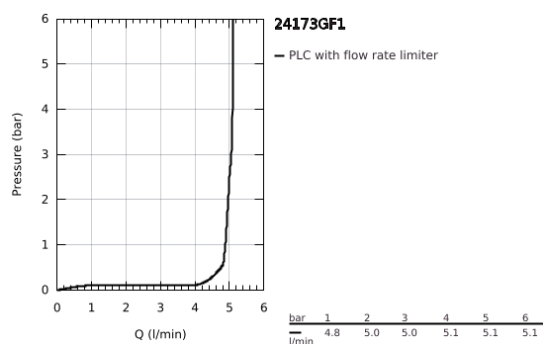

24 173 GF1 ESSENCE MONOCOMANDO DE LAVATÓRIO 1/2" TAMANHO M

DESCRIÇÃO DO PRODUTO

- Colour: brushed crafted cool sunrise
- Manipulo metálico artesanal
- Cartucho de discos cerâmicos GROHE SilkMove 28 mm
- Com limitador ecológico de temperatura
- Acabamento GROHE LongLife
- GROHE EcoJoy para menor consumo e jato perfeito
- Caudal máximo (a 3 bar): 5 l/min
- GROHE AquaGuide com mousseur regulável
- Sistema de instalação GROHE FastFixation Plus
- Bica giratória Perlator tipo "Mousseur"
- Bica ajustável para rotação 0° / 150° / 360°
- Válvula automática 1 1/4"
- Ligações flexíveis
- Edição Profissional

24 173 GF1 ESSENCE MONOCOMANDO DE LAVATÓRIO 1/2" TAMANHO M

PEÇAS DE REPOSIÇÃO , dezembro 2024 – now

- 1: Manipulo e tampa (Spare part-nr. 46919GF0)
 - 2: Cartucho (Spare part-nr. 46580000)
 - 3: casquilho roscado (Spare part-nr. 48591000)
 - 4: Bica tubular giratória de 3/4" (Spare part-nr. 13373GN0)
 - 4.1: Perlator tipo "Mousseur" (Spare part-nr. 48270000)
 - 4.2: o'ring (Spare part-nr. 0128500M)
 - 4.3: Clip de fixação (Spare part-nr. 4826600M)
 - 5: Vareta pop-up (Spare part-nr. 46739GN0)
 - 6: Espelho (Spare part-nr. 48603GN0)
 - 7: conjunto de montagem (Spare part-nr. 46645000)
 - 8: Válvula automática 1 1/4" (Spare part-nr. 28910GN0)
 - 8.1: Tampa de válvula (Spare part-nr. 07182GN0)
 - 8.2: vareta (Spare part-nr. 07052000)
 - 9: Bicha de conexão (Spare part-nr. 46255000)
 - 10: Chave de tubo longa (Spare part-nr. 19017000)*
 - 11: vareta (Spare part-nr. 07341000)*
- * Acessórios Opcionais