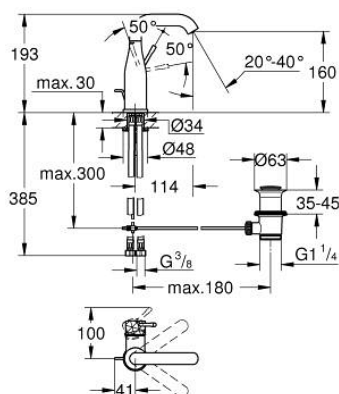

24 173 GF1 ESSENCE MONOCOMANDO DE LAVATÓRIO 1/2" TAMANHO M

DESCRIÇÃO DO PRODUTO

- Colour: brushed crafted cool sunrise
- Manipulo metálico artesanal
- Cartucho de discos cerâmicos GROHE SilkMove 28 mm
- Com limitador ecológico de temperatura
- Acabamento GROHE LongLife
- GROHE EcoJoy para menor consumo e jato perfeito
- Caudal máximo (a 3 bar): 5 l/min
- GROHE AquaGuide com mousseur regulável
- Sistema de instalação GROHE FastFixation Plus
- Bica giratória Perlator tipo "Mousseur"
- Bica ajustável para rotação 0° / 150° / 360°
- Válvula automática 1 1/4"
- Ligações flexíveis
- Edição Profissional

24 173 GF1 ESSENCE MONOCOMANDO DE LAVATÓRIO 1/2" TAMANHO M

PEÇAS DE REPOSIÇÃO , dezembro 2024 – now

- 1: Manipulo e tampa (Spare part-nr. 46919GF0)
 - 2: Cartucho (Spare part-nr. 46580000)
 - 3: casquilho roscado (Spare part-nr. 48591000)
 - 4: Bica tubular giratória de 3/4" (Spare part-nr. 13373GN0)
 - 4.1: Perlator tipo "Mousseur" (Spare part-nr. 48270000)
 - 4.2: o'ring (Spare part-nr. 0128500M)
 - 4.3: Clip de fixação (Spare part-nr. 4826600M)
 - 5: Vareta pop-up (Spare part-nr. 46739GN0)
 - 6: Espelho (Spare part-nr. 48603GN0)
 - 7: conjunto de montagem (Spare part-nr. 46645000)
 - 8: Válvula automática 1 1/4" (Spare part-nr. 28910GN0)
 - 8.1: Tampa de válvula (Spare part-nr. 07182GN0)
 - 8.2: vareta (Spare part-nr. 07052000)
 - 9: Bicha de conexão (Spare part-nr. 46255000)
 - 10: Chave de tubo longa (Spare part-nr. 19017000)*
 - 11: vareta (Spare part-nr. 07341000)*
- * Acessórios Opcionais