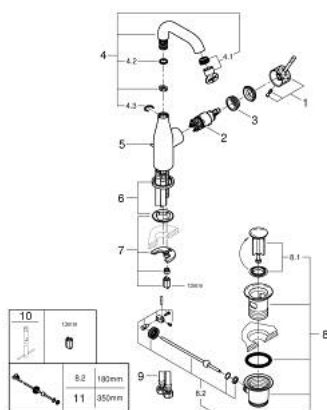

24 173 GF1 ESSENCE MONOCOMANDO DE LAVATÓRIO 1/2" TAMANHO M

DESCRIÇÃO DO PRODUTO

- Colour: brushed crafted cool sunrise
- Manipulo metálico artesanal
- Cartucho de discos cerâmicos GROHE SilkMove 28 mm
- Com limitador ecológico de temperatura
- Acabamento GROHE LongLife
- GROHE EcoJoy para menor consumo e jato perfeito
- Caudal máximo (a 3 bar): 5 l/min
- GROHE AquaGuide com mousseur regulável
- Sistema de instalação GROHE FastFixation Plus
- Bica giratória Perlator tipo "Mousseur"
- Bica ajustável para rotação 0° / 150° / 360°
- Válvula automática 1 1/4"
- Ligações flexíveis
- Edição Profissional

24 173 GF1 ESSENCE MONOCOMANDO DE LAVATÓRIO 1/2" TAMANHO M

PEÇAS DE REPOSIÇÃO , dezembro 2024 – now

- 1: Manipulo e tampa (Spare part-nr. 46919GF0)
 - 2: Cartucho (Spare part-nr. 46580000)
 - 3: casquilho roscado (Spare part-nr. 48591000)
 - 4: Bica tubular giratória de 3/4" (Spare part-nr. 13373GN0)
 - 4.1: Perlator tipo "Mousseur" (Spare part-nr. 48270000)
 - 4.2: o'ring (Spare part-nr. 0128500M)
 - 4.3: Clip de fixação (Spare part-nr. 4826600M)
 - 5: Vareta pop-up (Spare part-nr. 46739GN0)
 - 6: Espelho (Spare part-nr. 48603GN0)
 - 7: conjunto de montagem (Spare part-nr. 46645000)
 - 8: Válvula automática 1 1/4" (Spare part-nr. 28910GN0)
 - 8.1: Tampa de válvula (Spare part-nr. 07182GN0)
 - 8.2: vareta (Spare part-nr. 07052000)
 - 9: Bicha de conexão (Spare part-nr. 46255000)
 - 10: Chave de tubo longa (Spare part-nr. 19017000)*
 - 11: vareta (Spare part-nr. 07341000)*
- * Acessórios Opcionais