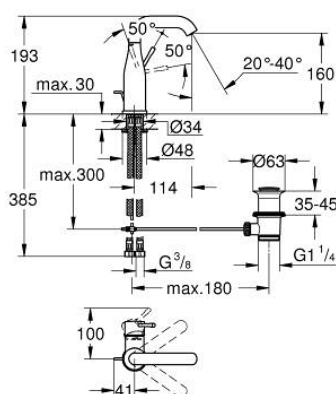

24 173 DL1 ESSENCE MONOCOMANDO DE LAVATÓRIO 1/2" TAMANHO M

DESCRIÇÃO DO PRODUTO

- Colour: brushed warm sunset
- Manípulo metálico
- Cartucho de discos cerâmicos GROHE SilkMove 28 mm
- Com limitador ecológico de temperatura
- Acabamento GROHE LongLife
- GROHE EcoJoy para menor consumo e jato perfeito
- Caudal máximo (a 3 bar): 5 l/min
- GROHE AquaGuide com mousseur regulável
- Sistema de instalação GROHE FastFixation Plus
- Bica giratória Perlator tipo "Mousseur"
- Bica ajustável para rotação 0° / 150° / 360°
- Válvula automática 1 1/4"
- Ligações flexíveis
- Edição Profissional

24 173 DL1 ESSENCE MONOCOMANDO DE LAVATÓRIO 1/2" TAMANHO M

PEÇAS DE REPOSIÇÃO , fevereiro 2022 – now

- 1: Manipulo e tampa (Spare part-nr. 46919DL0)
 - 2: Cartucho (Spare part-nr. 46580000)
 - 3: casquilho roscado (Spare part-nr. 48591000)
 - 4: Bica tubular giratória de 3/4" (Spare part-nr. 13373DL0)
 - 4.1: Perlator tipo "Mousseur" (Spare part-nr. 48270000)
 - 4.2: o'ring (Spare part-nr. 0128500M)
 - 4.3: Clip de fixação (Spare part-nr. 4826600M)
 - 5: vareta (Spare part-nr. 46739DL0)
 - 6: Espelho (Spare part-nr. 48603DL0)
 - 7: conjunto de montagem (Spare part-nr. 46645000)
 - 8: Válvula automática 1 1/4" (Spare part-nr. 28910DL0)
 - 8.1: Tampa de válvula (Spare part-nr. 07182DL0)
 - 8.2: vareta (Spare part-nr. 07052000)
 - 9: Bicha de conexão (Spare part-nr. 46255000)
 - 10: Chave de tubo longa (Spare part-nr. 19017000)*
 - 11: vareta (Spare part-nr. 07341000)*
- * Acessórios Opcionais