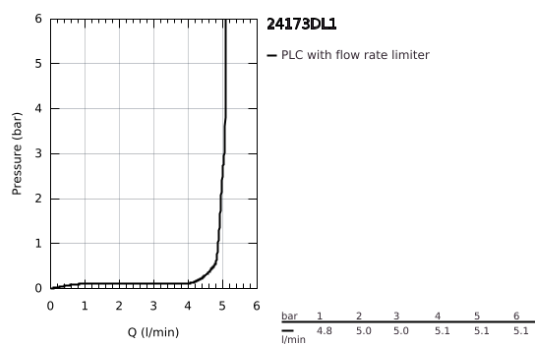

24 173 DL1 ESSENCE MONOCOMANDO DE LAVATÓRIO 1/2" TAMANHO M

DESCRIÇÃO DO PRODUTO

- Colour: brushed warm sunset
- Manípulo metálico
- Cartucho de discos cerâmicos GROHE SilkMove 28 mm
- Com limitador ecológico de temperatura
- Acabamento GROHE LongLife
- GROHE EcoJoy para menor consumo e jato perfeito
- Caudal máximo (a 3 bar): 5 l/min
- GROHE AquaGuide com mousseur regulável
- Sistema de instalação GROHE FastFixation Plus
- Bica giratória Perlator tipo "Mousseur"
- Bica ajustável para rotação 0° / 150° / 360°
- Válvula automática 1 1/4"
- Ligações flexíveis
- Edição Profissional

24 173 DL1 ESSENCE MONOCOMANDO DE LAVATÓRIO 1/2" TAMANHO M

PEÇAS DE REPOSIÇÃO , fevereiro 2022 – now

- 1: Manipulo e tampa (Spare part-nr. 46919DL0)
 - 2: Cartucho (Spare part-nr. 46580000)
 - 3: casquilho roscado (Spare part-nr. 48591000)
 - 4: Bica tubular giratória de 3/4" (Spare part-nr. 13373DL0)
 - 4.1: Perlator tipo "Mousseur" (Spare part-nr. 48270000)
 - 4.2: o'ring (Spare part-nr. 0128500M)
 - 4.3: Clip de fixação (Spare part-nr. 4826600M)
 - 5: vareta (Spare part-nr. 46739DL0)
 - 6: Espelho (Spare part-nr. 48603DL0)
 - 7: conjunto de montagem (Spare part-nr. 46645000)
 - 8: Válvula automática 1 1/4" (Spare part-nr. 28910DL0)
 - 8.1: Tampa de válvula (Spare part-nr. 07182DL0)
 - 8.2: vareta (Spare part-nr. 07052000)
 - 9: Bicha de conexão (Spare part-nr. 46255000)
 - 10: Chave de tubo longa (Spare part-nr. 19017000)*
 - 11: vareta (Spare part-nr. 07341000)*
- * Acessórios Opcionais