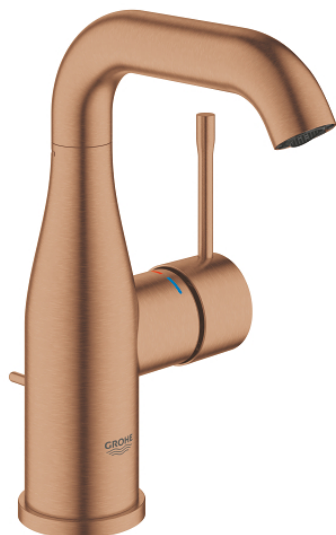

24 173 DL1 ESSENCE MONOCOMANDO DE LAVATÓRIO 1/2" TAMANHO M

DESCRIÇÃO DO PRODUTO

- Colour: brushed warm sunset
- Manípulo metálico
- Cartucho de discos cerâmicos GROHE SilkMove 28 mm
- Com limitador ecológico de temperatura
- Acabamento GROHE LongLife
- GROHE EcoJoy para menor consumo e jato perfeito
- Caudal máximo (a 3 bar): 5 l/min
- GROHE AquaGuide com mousseur regulável
- Sistema de instalação GROHE FastFixation Plus
- Bica giratória Perlator tipo "Mousseur"
- Bica ajustável para rotação 0° / 150° / 360°
- Válvula automática 1 1/4"
- Ligações flexíveis
- Edição Profissional

24 173 DL1 ESSENCE MONOCOMANDO DE LAVATÓRIO 1/2" TAMANHO M

PEÇAS DE REPOSIÇÃO , fevereiro 2022 – now

- 1: Manipulo e tampa (Spare part-nr. 46919DL0)
 - 2: Cartucho (Spare part-nr. 46580000)
 - 3: casquilho roscado (Spare part-nr. 48591000)
 - 4: Bica tubular giratória de 3/4" (Spare part-nr. 13373DL0)
 - 4.1: Perlator tipo "Mousseur" (Spare part-nr. 48270000)
 - 4.2: o'ring (Spare part-nr. 0128500M)
 - 4.3: Clip de fixação (Spare part-nr. 4826600M)
 - 5: vareta (Spare part-nr. 46739DL0)
 - 6: Espelho (Spare part-nr. 48603DL0)
 - 7: conjunto de montagem (Spare part-nr. 46645000)
 - 8: Válvula automática 1 1/4" (Spare part-nr. 28910DL0)
 - 8.1: Tampa de válvula (Spare part-nr. 07182DL0)
 - 8.2: vareta (Spare part-nr. 07052000)
 - 9: Bicha de conexão (Spare part-nr. 46255000)
 - 10: Chave de tubo longa (Spare part-nr. 19017000)*
 - 11: vareta (Spare part-nr. 07341000)*
- * Acessórios Opcionais