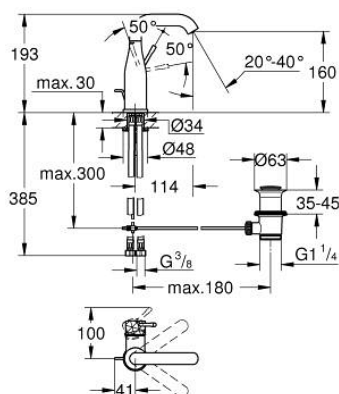

## 24 173 DE1 ESSENCE MONOCOMANDO DE LAVATÓRIO 1/2" TAMANHO M

### DESCRIÇÃO DO PRODUTO

- Colour: brushed crafted warm sunset
- Manipulo metálico artesanal
- Cartucho de discos cerâmicos GROHE SilkMove 28 mm
- Com limitador ecológico de temperatura
- Acabamento GROHE LongLife
- GROHE EcoJoy para menor consumo e jato perfeito
- Caudal máximo (a 3 bar): 5 l/min
- GROHE AquaGuide com mousseur regulável
- Sistema de instalação GROHE FastFixation Plus
- Bica giratória Perlator tipo "Mousseur"
- Bica ajustável para rotação 0° / 150° / 360°
- Válvula automática 1 1/4"
- Ligações flexíveis
- Edição Profissional

### PEÇAS DE REPOSIÇÃO , dezembro 2024 – now

- 1: Manipulo e tampa (Spare part-nr. 46919DE0)
  - 2: Cartucho (Spare part-nr. 46580000)
  - 3: casquilho roscado (Spare part-nr. 48591000)
  - 4: Bica tubular giratória de 3/4" (Spare part-nr. 13373DL0)
  - 4.1: Perlator tipo "Mousseur" (Spare part-nr. 48270000)
  - 4.2: o'ring (Spare part-nr. 0128500M)
  - 4.3: Clip de fixação (Spare part-nr. 4826600M)
  - 5: vareta (Spare part-nr. 46739DL0)
  - 6: Espelho (Spare part-nr. 48603DL0)
  - 7: conjunto de montagem (Spare part-nr. 46645000)
  - 8: Válvula automática 1 1/4" (Spare part-nr. 28910DL0)
  - 8.1: Tampa de válvula (Spare part-nr. 07182DL0)
  - 8.2: vareta (Spare part-nr. 07052000)
  - 9: Bicha de conexão (Spare part-nr. 46255000)
  - 10: Chave de tubo longa (Spare part-nr. 19017000)\*
  - 11: vareta (Spare part-nr. 07341000)\*
- \* Acessórios Opcionais