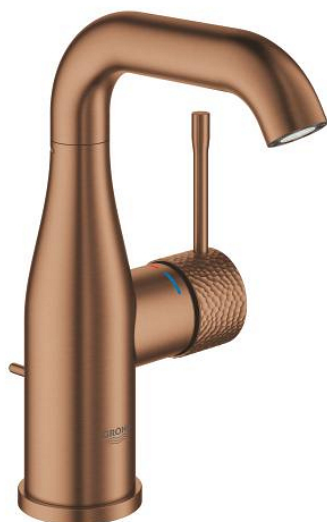

## 24 173 DE1 ESSENCE MONOCOMANDO DE LAVATÓRIO 1/2" TAMANHO M

### DESCRIÇÃO DO PRODUTO

- Colour: brushed crafted warm sunset
- Manipulo metálico artesanal
- Cartucho de discos cerâmicos GROHE SilkMove 28 mm
- Com limitador ecológico de temperatura
- Acabamento GROHE LongLife
- GROHE EcoJoy para menor consumo e jato perfeito
- Caudal máximo (a 3 bar): 5 l/min
- GROHE AquaGuide com mousseur regulável
- Sistema de instalação GROHE FastFixation Plus
- Bica giratória Perlator tipo "Mousseur"
- Bica ajustável para rotação 0° / 150° / 360°
- Válvula automática 1 1/4"
- Ligações flexíveis
- Edição Profissional

### PEÇAS DE REPOSIÇÃO , dezembro 2024 – now

- 1: Manipulo e tampa (Spare part-nr. 46919DE0)
  - 2: Cartucho (Spare part-nr. 46580000)
  - 3: casquilho roscado (Spare part-nr. 48591000)
  - 4: Bica tubular giratória de 3/4" (Spare part-nr. 13373DL0)
  - 4.1: Perlator tipo "Mousseur" (Spare part-nr. 48270000)
  - 4.2: o'ring (Spare part-nr. 0128500M)
  - 4.3: Clip de fixação (Spare part-nr. 4826600M)
  - 5: vareta (Spare part-nr. 46739DL0)
  - 6: Espelho (Spare part-nr. 48603DL0)
  - 7: conjunto de montagem (Spare part-nr. 46645000)
  - 8: Válvula automática 1 1/4" (Spare part-nr. 28910DL0)
  - 8.1: Tampa de válvula (Spare part-nr. 07182DL0)
  - 8.2: vareta (Spare part-nr. 07052000)
  - 9: Bicha de conexão (Spare part-nr. 46255000)
  - 10: Chave de tubo longa (Spare part-nr. 19017000)\*
  - 11: vareta (Spare part-nr. 07341000)\*
- \* Acessórios Opcionais