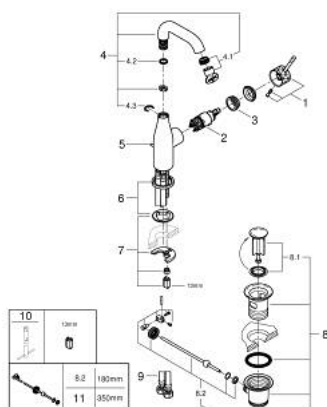

## 24 173 DE1 ESSENCE MONOCOMANDO DE LAVATÓRIO 1/2" TAMANHO M

### DESCRIÇÃO DO PRODUTO

- Colour: brushed crafted warm sunset
- Manipulo metálico artesanal
- Cartucho de discos cerâmicos GROHE SilkMove 28 mm
- Com limitador ecológico de temperatura
- Acabamento GROHE LongLife
- GROHE EcoJoy para menor consumo e jato perfeito
- Caudal máximo (a 3 bar): 5 l/min
- GROHE AquaGuide com mousseur regulável
- Sistema de instalação GROHE FastFixation Plus
- Bica giratória Perlator tipo "Mousseur"
- Bica ajustável para rotação 0° / 150° / 360°
- Válvula automática 1 1/4"
- Ligações flexíveis
- Edição Profissional

### PEÇAS DE REPOSIÇÃO , dezembro 2024 – now

- 1: Manipulo e tampa (Spare part-nr. 46919DE0)
  - 2: Cartucho (Spare part-nr. 46580000)
  - 3: casquilho roscado (Spare part-nr. 48591000)
  - 4: Bica tubular giratória de 3/4" (Spare part-nr. 13373DL0)
  - 4.1: Perlator tipo "Mousseur" (Spare part-nr. 48270000)
  - 4.2: o'ring (Spare part-nr. 0128500M)
  - 4.3: Clip de fixação (Spare part-nr. 4826600M)
  - 5: vareta (Spare part-nr. 46739DL0)
  - 6: Espelho (Spare part-nr. 48603DL0)
  - 7: conjunto de montagem (Spare part-nr. 46645000)
  - 8: Válvula automática 1 1/4" (Spare part-nr. 28910DL0)
  - 8.1: Tampa de válvula (Spare part-nr. 07182DL0)
  - 8.2: vareta (Spare part-nr. 07052000)
  - 9: Bicha de conexão (Spare part-nr. 46255000)
  - 10: Chave de tubo longa (Spare part-nr. 19017000)\*
  - 11: vareta (Spare part-nr. 07341000)\*
- \* Acessórios Opcionais