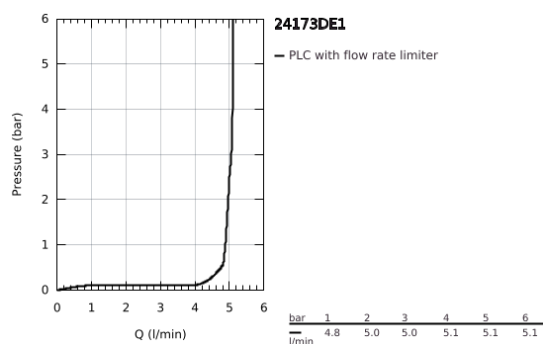

## 24 173 DE1 ESSENCE MONOCOMANDO DE LAVATÓRIO 1/2" TAMANHO M

### DESCRIÇÃO DO PRODUTO

- Colour: brushed crafted warm sunset
- Manipulo metálico artesanal
- Cartucho de discos cerâmicos GROHE SilkMove 28 mm
- Com limitador ecológico de temperatura
- Acabamento GROHE LongLife
- GROHE EcoJoy para menor consumo e jato perfeito
- Caudal máximo (a 3 bar): 5 l/min
- GROHE AquaGuide com mousseur regulável
- Sistema de instalação GROHE FastFixation Plus
- Bica giratória Perlator tipo "Mousseur"
- Bica ajustável para rotação 0° / 150° / 360°
- Válvula automática 1 1/4"
- Ligações flexíveis
- Edição Profissional