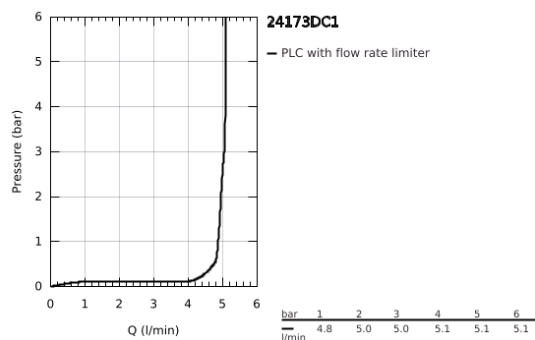

## 24 173 DC1 ESSENCE MONOCOMANDO DE LAVATÓRIO 1/2" TAMANHO M

### DESCRIÇÃO DO PRODUTO

- Colour: supersteel
- Manipulo metálico
- Cartucho de discos cerâmicos GROHE SilkMove 28 mm
- Com limitador ecológico de temperatura
- Acabamento GROHE LongLife
- GROHE EcoJoy para menor consumo e jato perfeito
- Caudal máximo (a 3 bar): 5 l/min
- GROHE AquaGuide com mousseur regulável
- Sistema de instalação GROHE FastFixation Plus
- Bica giratória Perlator tipo "Mousseur"
- Bica ajustável para rotação 0° / 150° / 360°
- Válvula automática 1 1/4"
- Ligações flexíveis
- Edição Profissional