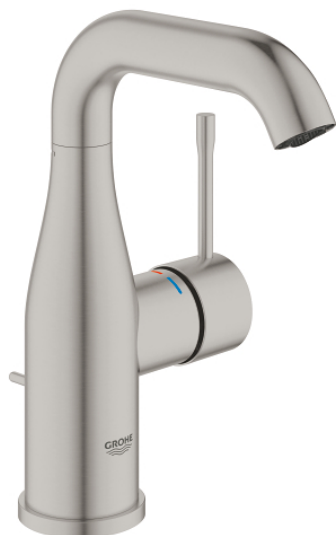

## 24 173 DC1 ESSENCE MONOCOMANDO DE LAVATÓRIO 1/2" TAMANHO M

### DESCRIÇÃO DO PRODUTO

- Colour: supersteel
- Manipulo metálico
- Cartucho de discos cerâmicos GROHE SilkMove 28 mm
- Com limitador ecológico de temperatura
- Acabamento GROHE LongLife
- GROHE EcoJoy para menor consumo e jato perfeito
- Caudal máximo (a 3 bar): 5 l/min
- GROHE AquaGuide com mousseur regulável
- Sistema de instalação GROHE FastFixation Plus
- Bica giratória Perlator tipo "Mousseur"
- Bica ajustável para rotação 0° / 150° / 360°
- Válvula automática 1 1/4"
- Ligações flexíveis
- Edição Profissional

### PEÇAS DE REPOSIÇÃO , fevereiro 2022 – now

- 1: Manipulo e tampa (Spare part-nr. 46919DC0)
  - 2: Cartucho (Spare part-nr. 46580000)
  - 3: casquilho roscado (Spare part-nr. 48591000)
  - 4: Bica tubular giratória de 3/4" (Spare part-nr. 13373DC0)
  - 4.1: Perlator tipo "Mousseur" (Spare part-nr. 48270000)
  - 4.2: o'ring (Spare part-nr. 0128500M)
  - 4.3: Clip de fixação (Spare part-nr. 4826600M)
  - 5: Vareta pop-up (Spare part-nr. 46739EN0)
  - 6: Espelho (Spare part-nr. 48603DC0)
  - 7: conjunto de montagem (Spare part-nr. 46645000)
  - 8: Válvula automática 1 1/4" (Spare part-nr. 28910DC0)
  - 8.1: Tampa de válvula (Spare part-nr. 07182DC0)
  - 8.2: vareta (Spare part-nr. 07052000)
  - 9: Bicha de conexão (Spare part-nr. 46255000)
  - 10: Chave de tubo longa (Spare part-nr. 19017000)\*
  - 11: vareta (Spare part-nr. 07341000)\*
- \* Acessórios Opcionais