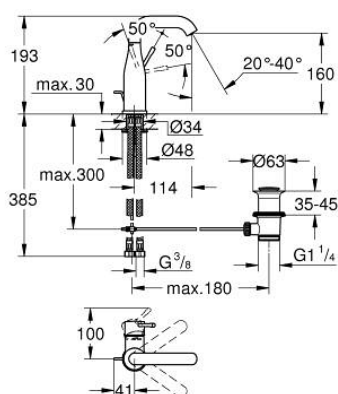

## 24 173 DC1 ESSENCE MONOCOMANDO DE LAVATÓRIO 1/2" TAMANHO M

### DESCRIÇÃO DO PRODUTO

- Colour: supersteel
- Manipulo metálico
- Cartucho de discos cerâmicos GROHE SilkMove 28 mm
- Com limitador ecológico de temperatura
- Acabamento GROHE LongLife
- GROHE EcoJoy para menor consumo e jato perfeito
- Caudal máximo (a 3 bar): 5 l/min
- GROHE AquaGuide com mousseur regulável
- Sistema de instalação GROHE FastFixation Plus
- Bica giratória Perlator tipo "Mousseur"
- Bica ajustável para rotação 0° / 150° / 360°
- Válvula automática 1 1/4"
- Ligações flexíveis
- Edição Profissional

### PEÇAS DE REPOSIÇÃO , fevereiro 2022 – now

- 1: Manipulo e tampa (Spare part-nr. 46919DC0)
  - 2: Cartucho (Spare part-nr. 46580000)
  - 3: casquilho roscado (Spare part-nr. 48591000)
  - 4: Bica tubular giratória de 3/4" (Spare part-nr. 13373DC0)
  - 4.1: Perlator tipo "Mousseur" (Spare part-nr. 48270000)
  - 4.2: o'ring (Spare part-nr. 0128500M)
  - 4.3: Clip de fixação (Spare part-nr. 4826600M)
  - 5: Vareta pop-up (Spare part-nr. 46739EN0)
  - 6: Espelho (Spare part-nr. 48603DC0)
  - 7: conjunto de montagem (Spare part-nr. 46645000)
  - 8: Válvula automática 1 1/4" (Spare part-nr. 28910DC0)
  - 8.1: Tampa de válvula (Spare part-nr. 07182DC0)
  - 8.2: vareta (Spare part-nr. 07052000)
  - 9: Bicha de conexão (Spare part-nr. 46255000)
  - 10: Chave de tubo longa (Spare part-nr. 19017000)\*
  - 11: vareta (Spare part-nr. 07341000)\*
- \* Acessórios Opcionais