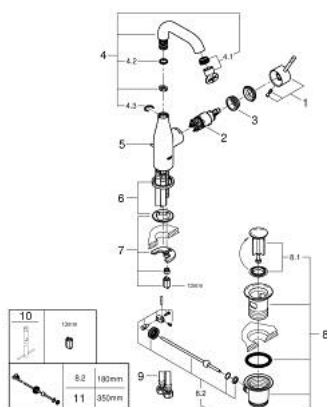

## 24 173 DC1 ESSENCE MONOCOMANDO DE LAVATÓRIO 1/2" TAMANHO M

### DESCRIÇÃO DO PRODUTO

- Colour: supersteel
- Manipulo metálico
- Cartucho de discos cerâmicos GROHE SilkMove 28 mm
- Com limitador ecológico de temperatura
- Acabamento GROHE LongLife
- GROHE EcoJoy para menor consumo e jato perfeito
- Caudal máximo (a 3 bar): 5 l/min
- GROHE AquaGuide com mousseur regulável
- Sistema de instalação GROHE FastFixation Plus
- Bica giratória Perlator tipo "Mousseur"
- Bica ajustável para rotação 0° / 150° / 360°
- Válvula automática 1 1/4"
- Ligações flexíveis
- Edição Profissional

### PEÇAS DE REPOSIÇÃO , fevereiro 2022 – now

- 1: Manipulo e tampa (Spare part-nr. 46919DC0)
  - 2: Cartucho (Spare part-nr. 46580000)
  - 3: casquilho roscado (Spare part-nr. 48591000)
  - 4: Bica tubular giratória de 3/4" (Spare part-nr. 13373DC0)
  - 4.1: Perlator tipo "Mousseur" (Spare part-nr. 48270000)
  - 4.2: o'ring (Spare part-nr. 0128500M)
  - 4.3: Clip de fixação (Spare part-nr. 4826600M)
  - 5: Vareta pop-up (Spare part-nr. 46739EN0)
  - 6: Espelho (Spare part-nr. 48603DC0)
  - 7: conjunto de montagem (Spare part-nr. 46645000)
  - 8: Válvula automática 1 1/4" (Spare part-nr. 28910DC0)
  - 8.1: Tampa de válvula (Spare part-nr. 07182DC0)
  - 8.2: vareta (Spare part-nr. 07052000)
  - 9: Bicha de conexão (Spare part-nr. 46255000)
  - 10: Chave de tubo longa (Spare part-nr. 19017000)\*
  - 11: vareta (Spare part-nr. 07341000)\*
- \* Acessórios Opcionais