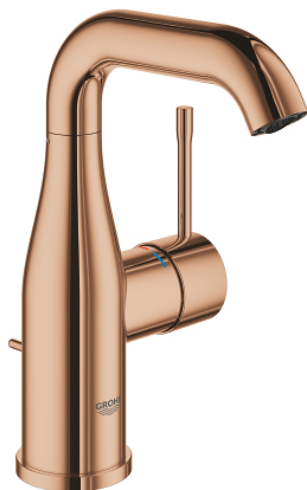

24 173 DA1 ESSENCE MONOCOMANDO DE LAVATÓRIO 1/2" TAMANHO M

DESCRIÇÃO DO PRODUTO

- Colour: warm sunset
- Manipulo metálico
- Cartucho de discos cerâmicos GROHE SilkMove 28 mm
- Com limitador ecológico de temperatura
- Acabamento GROHE LongLife
- GROHE EcoJoy para menor consumo e jato perfeito
- Caudal máximo (a 3 bar): 5 l/min
- GROHE AquaGuide com mousseur regulável
- Sistema de instalação GROHE FastFixation Plus
- Bica giratória Perlator tipo "Mousseur"
- Bica ajustável para rotação 0° / 150° / 360°
- Válvula automática 1 1/4"
- Ligações flexíveis
- Edição Profissional

24 173 DA1 ESSENCE MONOCOMANDO DE LAVATÓRIO 1/2" TAMANHO M

PEÇAS DE REPOSIÇÃO , fevereiro 2022 – now

- 1: Manipulo e tampa (Spare part-nr. 46919DA0)
 - 2: Cartucho (Spare part-nr. 46580000)
 - 3: casquilho roscado (Spare part-nr. 48591000)
 - 4: Bica tubular giratória de 3/4" (Spare part-nr. 13373DA0)
 - 4.1: Perlator tipo "Mousseur" (Spare part-nr. 48270000)
 - 4.2: o'ring (Spare part-nr. 0128500M)
 - 4.3: Clip de fixação (Spare part-nr. 4826600M)
 - 5: vareta (Spare part-nr. 46739DA0)
 - 6: Espelho (Spare part-nr. 48603DA0)
 - 7: conjunto de montagem (Spare part-nr. 46645000)
 - 8: Válvula automática 1 1/4" (Spare part-nr. 28910DA0)
 - 8.1: Tampa de válvula (Spare part-nr. 07182DA0)
 - 8.2: vareta (Spare part-nr. 07052000)
 - 9: Bicha de conexão (Spare part-nr. 46255000)
 - 10: Chave de tubo longa (Spare part-nr. 19017000)*
 - 11: vareta (Spare part-nr. 07341000)*
- * Acessórios Opcionais