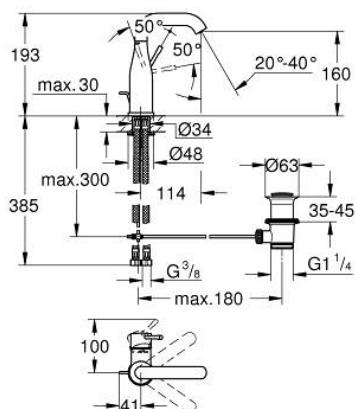

24 173 DA1 ESSENCE MONOCOMANDO DE LAVATÓRIO 1/2" TAMANHO M

DESCRIÇÃO DO PRODUTO

- Colour: warm sunset
- Manipulo metálico
- Cartucho de discos cerâmicos GROHE SilkMove 28 mm
- Com limitador ecológico de temperatura
- Acabamento GROHE LongLife
- GROHE EcoJoy para menor consumo e jato perfeito
- Caudal máximo (a 3 bar): 5 l/min
- GROHE AquaGuide com mousseur regulável
- Sistema de instalação GROHE FastFixation Plus
- Bica giratória Perlator tipo "Mousseur"
- Bica ajustável para rotação 0° / 150° / 360°
- Válvula automática 1 1/4"
- Ligações flexíveis
- Edição Profissional

24 173 DA1 ESSENCE MONOCOMANDO DE LAVATÓRIO 1/2" TAMANHO M

PEÇAS DE REPOSIÇÃO , fevereiro 2022 – now

- 1: Manipulo e tampa (Spare part-nr. 46919DA0)
 - 2: Cartucho (Spare part-nr. 46580000)
 - 3: casquilho roscado (Spare part-nr. 48591000)
 - 4: Bica tubular giratória de 3/4" (Spare part-nr. 13373DA0)
 - 4.1: Perlator tipo "Mousseur" (Spare part-nr. 48270000)
 - 4.2: o'ring (Spare part-nr. 0128500M)
 - 4.3: Clip de fixação (Spare part-nr. 4826600M)
 - 5: vareta (Spare part-nr. 46739DA0)
 - 6: Espelho (Spare part-nr. 48603DA0)
 - 7: conjunto de montagem (Spare part-nr. 46645000)
 - 8: Válvula automática 1 1/4" (Spare part-nr. 28910DA0)
 - 8.1: Tampa de válvula (Spare part-nr. 07182DA0)
 - 8.2: vareta (Spare part-nr. 07052000)
 - 9: Bicha de conexão (Spare part-nr. 46255000)
 - 10: Chave de tubo longa (Spare part-nr. 19017000)*
 - 11: vareta (Spare part-nr. 07341000)*
- * Acessórios Opcionais