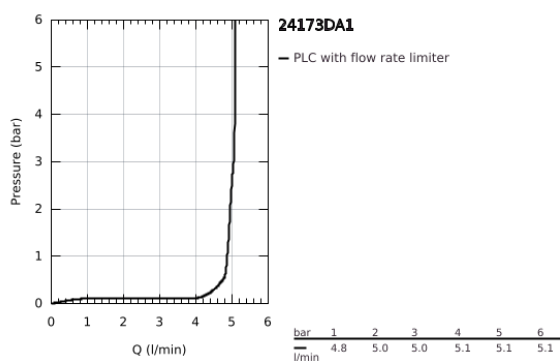

24 173 DA1 ESSENCE MONOCOMANDO DE LAVATÓRIO 1/2" TAMANHO M

DESCRIÇÃO DO PRODUTO

- Colour: warm sunset
- Manipulo metálico
- Cartucho de discos cerâmicos GROHE SilkMove 28 mm
- Com limitador ecológico de temperatura
- Acabamento GROHE LongLife
- GROHE EcoJoy para menor consumo e jato perfeito
- Caudal máximo (a 3 bar): 5 l/min
- GROHE AquaGuide com mousseur regulável
- Sistema de instalação GROHE FastFixation Plus
- Bica giratória Perlator tipo "Mousseur"
- Bica ajustável para rotação 0° / 150° / 360°
- Válvula automática 1 1/4"
- Ligações flexíveis
- Edição Profissional

24 173 DA1 ESSENCE MONOCOMANDO DE LAVATÓRIO 1/2" TAMANHO M

PEÇAS DE REPOSIÇÃO , fevereiro 2022 – now

- 1: Manipulo e tampa (Spare part-nr. 46919DA0)
 - 2: Cartucho (Spare part-nr. 46580000)
 - 3: casquilho roscado (Spare part-nr. 48591000)
 - 4: Bica tubular giratória de 3/4" (Spare part-nr. 13373DA0)
 - 4.1: Perlator tipo "Mousseur" (Spare part-nr. 48270000)
 - 4.2: o'ring (Spare part-nr. 0128500M)
 - 4.3: Clip de fixação (Spare part-nr. 4826600M)
 - 5: vareta (Spare part-nr. 46739DA0)
 - 6: Espelho (Spare part-nr. 48603DA0)
 - 7: conjunto de montagem (Spare part-nr. 46645000)
 - 8: Válvula automática 1 1/4" (Spare part-nr. 28910DA0)
 - 8.1: Tampa de válvula (Spare part-nr. 07182DA0)
 - 8.2: vareta (Spare part-nr. 07052000)
 - 9: Bicha de conexão (Spare part-nr. 46255000)
 - 10: Chave de tubo longa (Spare part-nr. 19017000)*
 - 11: vareta (Spare part-nr. 07341000)*
- * Acessórios Opcionais