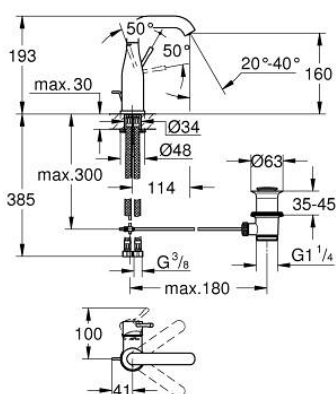

## 24 173 AL1 ESSENCE MONOCOMANDO DE LAVATÓRIO 1/2" TAMANHO M

### DESCRIÇÃO DO PRODUTO

- Colour: brushed hard graphite
- Manipulo metálico
- Cartucho de discos cerâmicos GROHE SilkMove 28 mm
- Com limitador ecológico de temperatura
- Acabamento GROHE LongLife
- GROHE EcoJoy para menor consumo e jato perfeito
- Caudal máximo (a 3 bar): 5 l/min
- GROHE AquaGuide com mousseur regulável
- Sistema de instalação GROHE FastFixation Plus
- Bica giratória Perlator tipo "Mousseur"
- Bica ajustável para rotação 0° / 150° / 360°
- Válvula automática 1 1/4"
- Ligações flexíveis
- Edição Profissional

### PEÇAS DE REPOSIÇÃO , fevereiro 2022 – now

- 1: Manipulo e tampa (Spare part-nr. 46919AL0)
  - 2: Cartucho (Spare part-nr. 46580000)
  - 3: casquilho roscado (Spare part-nr. 48591000)
  - 4: Bica tubular giratória de 3/4" (Spare part-nr. 13373AL0)
  - 4.1: Perlator tipo "Mousseur" (Spare part-nr. 48270000)
  - 4.2: o'ring (Spare part-nr. 0128500M)
  - 4.3: Clip de fixação (Spare part-nr. 4826600M)
  - 5: Vareta pop-up (Spare part-nr. 46739AL0)
  - 6: Espelho (Spare part-nr. 48603AL0)
  - 7: conjunto de montagem (Spare part-nr. 46645000)
  - 8: Válvula automática 1 1/4" (Spare part-nr. 28910AL0)
  - 8.1: Tampa de válvula (Spare part-nr. 07182AL0)
  - 8.2: vareta (Spare part-nr. 07052000)
  - 9: Bicha de conexão (Spare part-nr. 46255000)
  - 10: Chave de tubo longa (Spare part-nr. 19017000)\*
  - 11: vareta (Spare part-nr. 07341000)\*
- \* Acessórios Opcionais