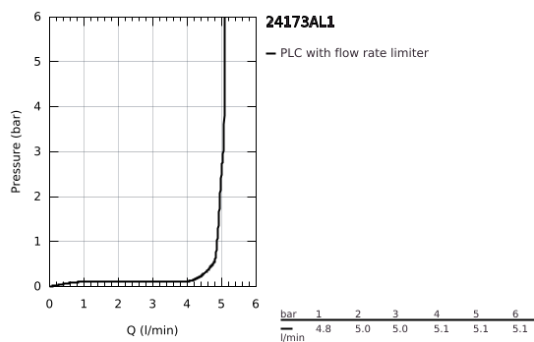

## 24 173 AL1 ESSENCE MONOCOMANDO DE LAVATÓRIO 1/2" TAMANHO M

### DESCRIÇÃO DO PRODUTO

- Colour: brushed hard graphite
- Manipulo metálico
- Cartucho de discos cerâmicos GROHE SilkMove 28 mm
- Com limitador ecológico de temperatura
- Acabamento GROHE LongLife
- GROHE EcoJoy para menor consumo e jato perfeito
- Caudal máximo (a 3 bar): 5 l/min
- GROHE AquaGuide com mousseur regulável
- Sistema de instalação GROHE FastFixation Plus
- Bica giratória Perlator tipo "Mousseur"
- Bica ajustável para rotação 0° / 150° / 360°
- Válvula automática 1 1/4"
- Ligações flexíveis
- Edição Profissional