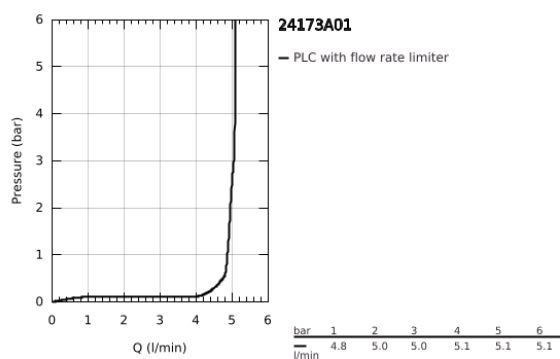

24 173 A01 ESSENCE MONOCOMANDO DE LAVATÓRIO 1/2" TAMANHO M

DESCRIÇÃO DO PRODUTO

- Colour: hard graphite
- Manipulo metálico
- Cartucho de discos cerâmicos GROHE SilkMove 28 mm
- Com limitador ecológico de temperatura
- Acabamento GROHE LongLife
- GROHE EcoJoy para menor consumo e jato perfeito
- Caudal máximo (a 3 bar): 5 l/min
- GROHE AquaGuide com mousseur regulável
- Sistema de instalação GROHE FastFixation Plus
- Bica giratória Perlator tipo "Mousseur"
- Bica ajustável para rotação 0° / 150° / 360°
- Válvula automática 1 1/4"
- Ligações flexíveis
- Edição Profissional

24 173 A01 ESSENCE MONOCOMANDO DE LAVATÓRIO 1/2" TAMANHO M

PEÇAS DE REPOSIÇÃO , fevereiro 2022 – now

- 1: Manipulo e tampa (Spare part-nr. 46919A00)
 - 2: Cartucho (Spare part-nr. 46580000)
 - 3: casquilho roscado (Spare part-nr. 48591000)
 - 4: Bica tubular giratória de 3/4" (Spare part-nr. 13373A00)
 - 4.1: Perlator tipo "Mousseur" (Spare part-nr. 48270000)
 - 4.2: o'ring (Spare part-nr. 0128500M)
 - 4.3: Clip de fixação (Spare part-nr. 4826600M)
 - 5: Vareta pop-up (Spare part-nr. 46739A00)
 - 6: Espelho (Spare part-nr. 48603A00)
 - 7: conjunto de montagem (Spare part-nr. 46645000)
 - 8: Válvula automática 1 1/4" (Spare part-nr. 28910A00)
 - 8.1: Tampa de válvula (Spare part-nr. 07182A00)
 - 8.2: vareta (Spare part-nr. 07052000)
 - 9: Bicha de conexão (Spare part-nr. 46255000)
 - 10: Chave de tubo longa (Spare part-nr. 19017000)*
 - 11: vareta (Spare part-nr. 07341000)*
- * Acessórios Opcionais