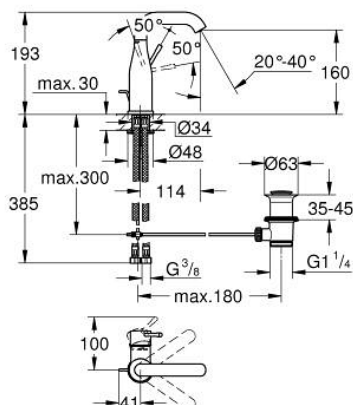

24 173 A01 ESSENCE MONOCOMANDO DE LAVATÓRIO 1/2" TAMANHO M

DESCRIÇÃO DO PRODUTO

- Colour: hard graphite
- Manipulo metálico
- Cartucho de discos cerâmicos GROHE SilkMove 28 mm
- Com limitador ecológico de temperatura
- Acabamento GROHE LongLife
- GROHE EcoJoy para menor consumo e jato perfeito
- Caudal máximo (a 3 bar): 5 l/min
- GROHE AquaGuide com mousseur regulável
- Sistema de instalação GROHE FastFixation Plus
- Bica giratória Perlator tipo "Mousseur"
- Bica ajustável para rotação 0° / 150° / 360°
- Válvula automática 1 1/4"
- Ligações flexíveis
- Edição Profissional

24 173 A01 ESSENCE MONOCOMANDO DE LAVATÓRIO 1/2" TAMANHO M

PEÇAS DE REPOSIÇÃO , fevereiro 2022 – now

- 1: Manipulo e tampa (Spare part-nr. 46919A00)
 - 2: Cartucho (Spare part-nr. 46580000)
 - 3: casquilho roscado (Spare part-nr. 48591000)
 - 4: Bica tubular giratória de 3/4" (Spare part-nr. 13373A00)
 - 4.1: Perlator tipo "Mousseur" (Spare part-nr. 48270000)
 - 4.2: o'ring (Spare part-nr. 0128500M)
 - 4.3: Clip de fixação (Spare part-nr. 4826600M)
 - 5: Vareta pop-up (Spare part-nr. 46739A00)
 - 6: Espelho (Spare part-nr. 48603A00)
 - 7: conjunto de montagem (Spare part-nr. 46645000)
 - 8: Válvula automática 1 1/4" (Spare part-nr. 28910A00)
 - 8.1: Tampa de válvula (Spare part-nr. 07182A00)
 - 8.2: vareta (Spare part-nr. 07052000)
 - 9: Bicha de conexão (Spare part-nr. 46255000)
 - 10: Chave de tubo longa (Spare part-nr. 19017000)*
 - 11: vareta (Spare part-nr. 07341000)*
- * Acessórios Opcionais