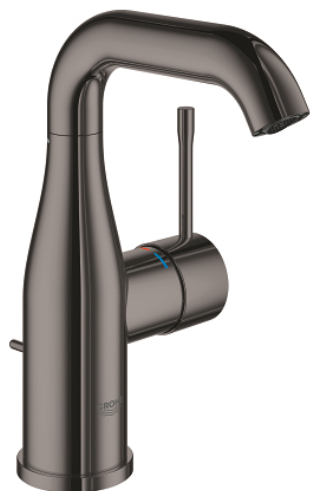

24 173 A01 ESSENCE MONOCOMANDO DE LAVATÓRIO 1/2" TAMANHO M

DESCRIÇÃO DO PRODUTO

- Colour: hard graphite
- Manipulo metálico
- Cartucho de discos cerâmicos GROHE SilkMove 28 mm
- Com limitador ecológico de temperatura
- Acabamento GROHE LongLife
- GROHE EcoJoy para menor consumo e jato perfeito
- Caudal máximo (a 3 bar): 5 l/min
- GROHE AquaGuide com mousseur regulável
- Sistema de instalação GROHE FastFixation Plus
- Bica giratória Perlator tipo "Mousseur"
- Bica ajustável para rotação 0° / 150° / 360°
- Válvula automática 1 1/4"
- Ligações flexíveis
- Edição Profissional

24 173 A01 ESSENCE MONOCOMANDO DE LAVATÓRIO 1/2" TAMANHO M

PEÇAS DE REPOSIÇÃO , fevereiro 2022 – now

- 1: Manipulo e tampa (Spare part-nr. 46919A00)
 - 2: Cartucho (Spare part-nr. 46580000)
 - 3: casquilho roscado (Spare part-nr. 48591000)
 - 4: Bica tubular giratória de 3/4" (Spare part-nr. 13373A00)
 - 4.1: Perlator tipo "Mousseur" (Spare part-nr. 48270000)
 - 4.2: o'ring (Spare part-nr. 0128500M)
 - 4.3: Clip de fixação (Spare part-nr. 4826600M)
 - 5: Vareta pop-up (Spare part-nr. 46739A00)
 - 6: Espelho (Spare part-nr. 48603A00)
 - 7: conjunto de montagem (Spare part-nr. 46645000)
 - 8: Válvula automática 1 1/4" (Spare part-nr. 28910A00)
 - 8.1: Tampa de válvula (Spare part-nr. 07182A00)
 - 8.2: vareta (Spare part-nr. 07052000)
 - 9: Bicha de conexão (Spare part-nr. 46255000)
 - 10: Chave de tubo longa (Spare part-nr. 19017000)*
 - 11: vareta (Spare part-nr. 07341000)*
- * Acessórios Opcionais