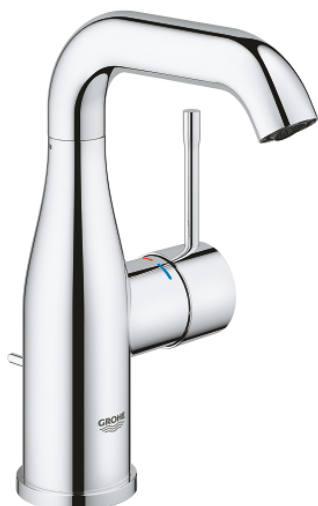

24 173 001 ESSENCE MONOCOMANDO DE LAVATÓRIO 1/2" TAMANHO M

DESCRIÇÃO DO PRODUTO

- Colour: cromado
- Manipulo metálico
- Cartucho de discos cerâmicos GROHE SilkMove 28 mm
- Com limitador ecológico de temperatura
- Acabamento GROHE LongLife
- GROHE EcoJoy para menor consumo e jato perfeito
- Caudal máximo (a 3 bar): 5 l/min
- GROHE AquaGuide com mousseur regulável
- Sistema de instalação GROHE FastFixation Plus
- Bica giratória Perlator tipo "Mousseur"
- Bica ajustável para rotação 0° / 150° / 360°
- Válvula automática 1 1/4"
- Ligações flexíveis
- Edição Profissional
- Substitui monocomando Essence 23 462 xx1

24 173 001 ESSENCE MONOCOMANDO DE LAVATÓRIO 1/2" TAMANHO M

PEÇAS DE REPOSIÇÃO , fevereiro 2022 – now

- 1: Manipulo e tampa (Spare part-nr. 46919000)
 - 2: Cartucho (Spare part-nr. 46580000)
 - 3: casquilho roscado (Spare part-nr. 48591000)
 - 4: Bica tubular giratória de 3/4" (Spare part-nr. 13373000)
 - 4.1: Perlator tipo "Mousseur" (Spare part-nr. 48270000)
 - 4.2: o'ring (Spare part-nr. 0128500M)
 - 4.3: Clip de fixação (Spare part-nr. 4826600M)
 - 5: Vareta pop-up (Spare part-nr. 46739000)
 - 6: Espelho (Spare part-nr. 48603000)
 - 7: conjunto de montagem (Spare part-nr. 46645000)
 - 8: Válvula automática 1 1/4" (Spare part-nr. 28910000)
 - 8.1: Tampa de válvula (Spare part-nr. 07182000)
 - 8.2: vareta (Spare part-nr. 07052000)
 - 9: Bicha de conexão (Spare part-nr. 46255000)
 - 10: Chave de tubo longa (Spare part-nr. 19017000)*
 - 11: vareta (Spare part-nr. 07341000)*
- * Acessórios Opcionais