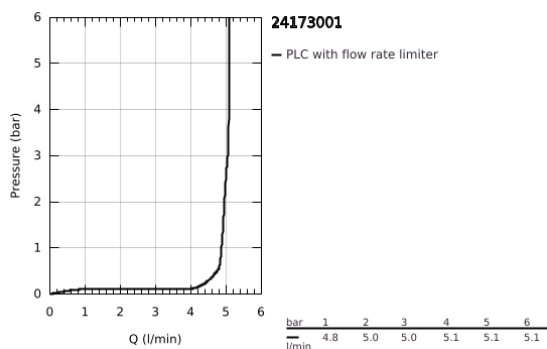

24 173 001 ESSENCE MONOCOMANDO DE LAVATÓRIO 1/2" TAMANHO M

DESCRIÇÃO DO PRODUTO

- Colour: cromado
- Manipulo metálico
- Cartucho de discos cerâmicos GROHE SilkMove 28 mm
- Com limitador ecológico de temperatura
- Acabamento GROHE LongLife
- GROHE EcoJoy para menor consumo e jato perfeito
- Caudal máximo (a 3 bar): 5 l/min
- GROHE AquaGuide com mousseur regulável
- Sistema de instalação GROHE FastFixation Plus
- Bica giratória Perlator tipo "Mousseur"
- Bica ajustável para rotação 0° / 150° / 360°
- Válvula automática 1 1/4"
- Ligações flexíveis
- Edição Profissional
- Substitui monocomando Essence 23 462 xx1

24 173 001 ESSENCE MONOCOMANDO DE LAVATÓRIO 1/2" TAMANHO M

PEÇAS DE REPOSIÇÃO , fevereiro 2022 – now

- 1: Manipulo e tampa (Spare part-nr. 46919000)
 - 2: Cartucho (Spare part-nr. 46580000)
 - 3: casquilho roscado (Spare part-nr. 48591000)
 - 4: Bica tubular giratória de 3/4" (Spare part-nr. 13373000)
 - 4.1: Perlator tipo "Mousseur" (Spare part-nr. 48270000)
 - 4.2: o'ring (Spare part-nr. 0128500M)
 - 4.3: Clip de fixação (Spare part-nr. 4826600M)
 - 5: Vareta pop-up (Spare part-nr. 46739000)
 - 6: Espelho (Spare part-nr. 48603000)
 - 7: conjunto de montagem (Spare part-nr. 46645000)
 - 8: Válvula automática 1 1/4" (Spare part-nr. 28910000)
 - 8.1: Tampa de válvula (Spare part-nr. 07182000)
 - 8.2: vareta (Spare part-nr. 07052000)
 - 9: Bicha de conexão (Spare part-nr. 46255000)
 - 10: Chave de tubo longa (Spare part-nr. 19017000)*
 - 11: vareta (Spare part-nr. 07341000)*
- * Acessórios Opcionais