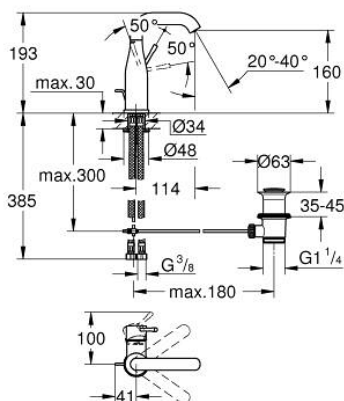

24 173 001 ESSENCE MONOCOMANDO DE LAVATÓRIO 1/2" TAMANHO M

DESCRIÇÃO DO PRODUTO

- Colour: cromado
- Manipulo metálico
- Cartucho de discos cerâmicos GROHE SilkMove 28 mm
- Com limitador ecológico de temperatura
- Acabamento GROHE LongLife
- GROHE EcoJoy para menor consumo e jato perfeito
- Caudal máximo (a 3 bar): 5 l/min
- GROHE AquaGuide com mousseur regulável
- Sistema de instalação GROHE FastFixation Plus
- Bica giratória Perlator tipo "Mousseur"
- Bica ajustável para rotação 0° / 150° / 360°
- Válvula automática 1 1/4"
- Ligações flexíveis
- Edição Profissional
- Substitui monocomando Essence 23 462 xx1

24 173 001 ESSENCE MONOCOMANDO DE LAVATÓRIO 1/2" TAMANHO M

PEÇAS DE REPOSIÇÃO , fevereiro 2022 – now

- 1: Manipulo e tampa (Spare part-nr. 46919000)
 - 2: Cartucho (Spare part-nr. 46580000)
 - 3: casquilho roscado (Spare part-nr. 48591000)
 - 4: Bica tubular giratória de 3/4" (Spare part-nr. 13373000)
 - 4.1: Perlator tipo "Mousseur" (Spare part-nr. 48270000)
 - 4.2: o'ring (Spare part-nr. 0128500M)
 - 4.3: Clip de fixação (Spare part-nr. 4826600M)
 - 5: Vareta pop-up (Spare part-nr. 46739000)
 - 6: Espelho (Spare part-nr. 48603000)
 - 7: conjunto de montagem (Spare part-nr. 46645000)
 - 8: Válvula automática 1 1/4" (Spare part-nr. 28910000)
 - 8.1: Tampa de válvula (Spare part-nr. 07182000)
 - 8.2: vareta (Spare part-nr. 07052000)
 - 9: Bicha de conexão (Spare part-nr. 46255000)
 - 10: Chave de tubo longa (Spare part-nr. 19017000)*
 - 11: vareta (Spare part-nr. 07341000)*
- * Acessórios Opcionais