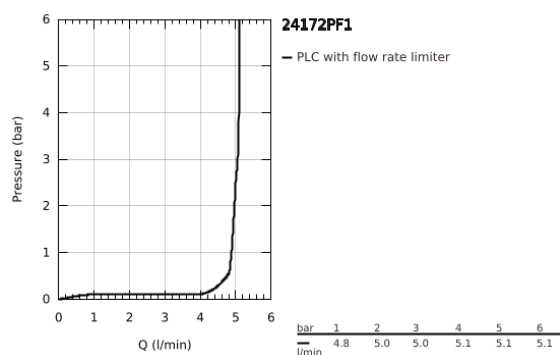

24 172 PF1 ESSENCE MONOCOMANDO DE LAVATÓRIO 1/2" TAMANHO S

DESCRIÇÃO DO PRODUTO

- Colour: crafted chrome
 - Manipulo metálico artesanal
 - Cartucho de discos cerâmicos GROHE SilkMove 28 mm
 - Com limitador ecológico de temperatura
 - Acabamento GROHE LongLife
 - GROHE EcoJoy para menor consumo e jato perfeito
 - Caudal máximo (a 3 bar): 5 l/min
 - GROHE AquaGuide com mousseur regulável
 - Sistema de instalação GROHE FastFixation Plus
-
- Corpo liso
-
- Ligações flexíveis
 - Showroom+ exclusivo

24 172 PF1 ESSENCE MONOCOMANDO DE LAVATÓRIO 1/2" TAMANHO S

PEÇAS DE REPOSIÇÃO , março 2024 – now

- 1: Manipulo e tampa (Spare part-nr. 46917PF0)
 - 2: casquilho roscado (Spare part-nr. 46715000)
 - 3: Cartucho (Spare part-nr. 46580000)
 - 4: Perlator tipo "Mousseur" (Spare part-nr. 48480000)
 - 5: Espelho (Spare part-nr. 48603000)
 - 6: conjunto de montagem (Spare part-nr. 46645000)
 - 7: Chave de tubo longa (Spare part-nr. 19017000)*
 - 8: Válvula (Spare part-nr. 65807000)*
- * Acessórios Opcionais