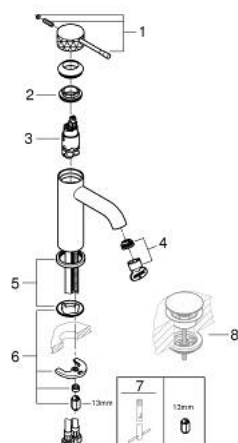

24 172 PF1 ESSENCE MONOCOMANDO DE LAVATÓRIO 1/2" TAMANHO S

DESCRIÇÃO DO PRODUTO

- Colour: crafted chrome
 - Manipulo metálico artesanal
 - Cartucho de discos cerâmicos GROHE SilkMove 28 mm
 - Com limitador ecológico de temperatura
 - Acabamento GROHE LongLife
 - GROHE EcoJoy para menor consumo e jato perfeito
 - Caudal máximo (a 3 bar): 5 l/min
 - GROHE AquaGuide com mousseur regulável
 - Sistema de instalação GROHE FastFixation Plus
-
- Corpo liso
-
- Ligações flexíveis
 - Showroom+ exclusivo

24 172 PF1 ESSENCE MONOCOMANDO DE LAVATÓRIO 1/2" TAMANHO S

PEÇAS DE REPOSIÇÃO , março 2024 – now

- 1: Manipulo e tampa (Spare part-nr. 46917PF0)
 - 2: casquilho roscado (Spare part-nr. 46715000)
 - 3: Cartucho (Spare part-nr. 46580000)
 - 4: Perlator tipo "Mousseur" (Spare part-nr. 48480000)
 - 5: Espelho (Spare part-nr. 48603000)
 - 6: conjunto de montagem (Spare part-nr. 46645000)
 - 7: Chave de tubo longa (Spare part-nr. 19017000)*
 - 8: Válvula (Spare part-nr. 65807000)*
- * Acessórios Opcionais