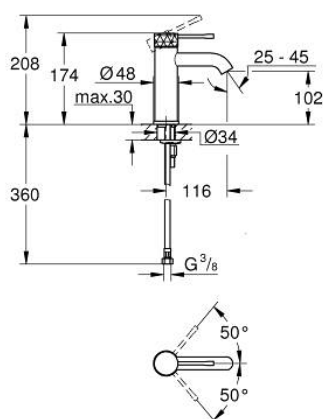

24 172 PF1 ESSENCE MONOCOMANDO DE LAVATÓRIO 1/2" TAMANHO S

DESCRIÇÃO DO PRODUTO

- Colour: crafted chrome
 - Manipulo metálico artesanal
 - Cartucho de discos cerâmicos GROHE SilkMove 28 mm
 - Com limitador ecológico de temperatura
 - Acabamento GROHE LongLife
 - GROHE EcoJoy para menor consumo e jato perfeito
 - Caudal máximo (a 3 bar): 5 l/min
 - GROHE AquaGuide com mousseur regulável
 - Sistema de instalação GROHE FastFixation Plus
-
- Corpo liso
-
- Ligações flexíveis
 - Showroom+ exclusivo

24 172 PF1 ESSENCE MONOCOMANDO DE LAVATÓRIO 1/2" TAMANHO S

PEÇAS DE REPOSIÇÃO , março 2024 – now

- 1: Manipulo e tampa (Spare part-nr. 46917PF0)
 - 2: casquilho roscado (Spare part-nr. 46715000)
 - 3: Cartucho (Spare part-nr. 46580000)
 - 4: Perlator tipo "Mousseur" (Spare part-nr. 48480000)
 - 5: Espelho (Spare part-nr. 48603000)
 - 6: conjunto de montagem (Spare part-nr. 46645000)
 - 7: Chave de tubo longa (Spare part-nr. 19017000)*
 - 8: Válvula (Spare part-nr. 65807000)*
- * Acessórios Opcionais